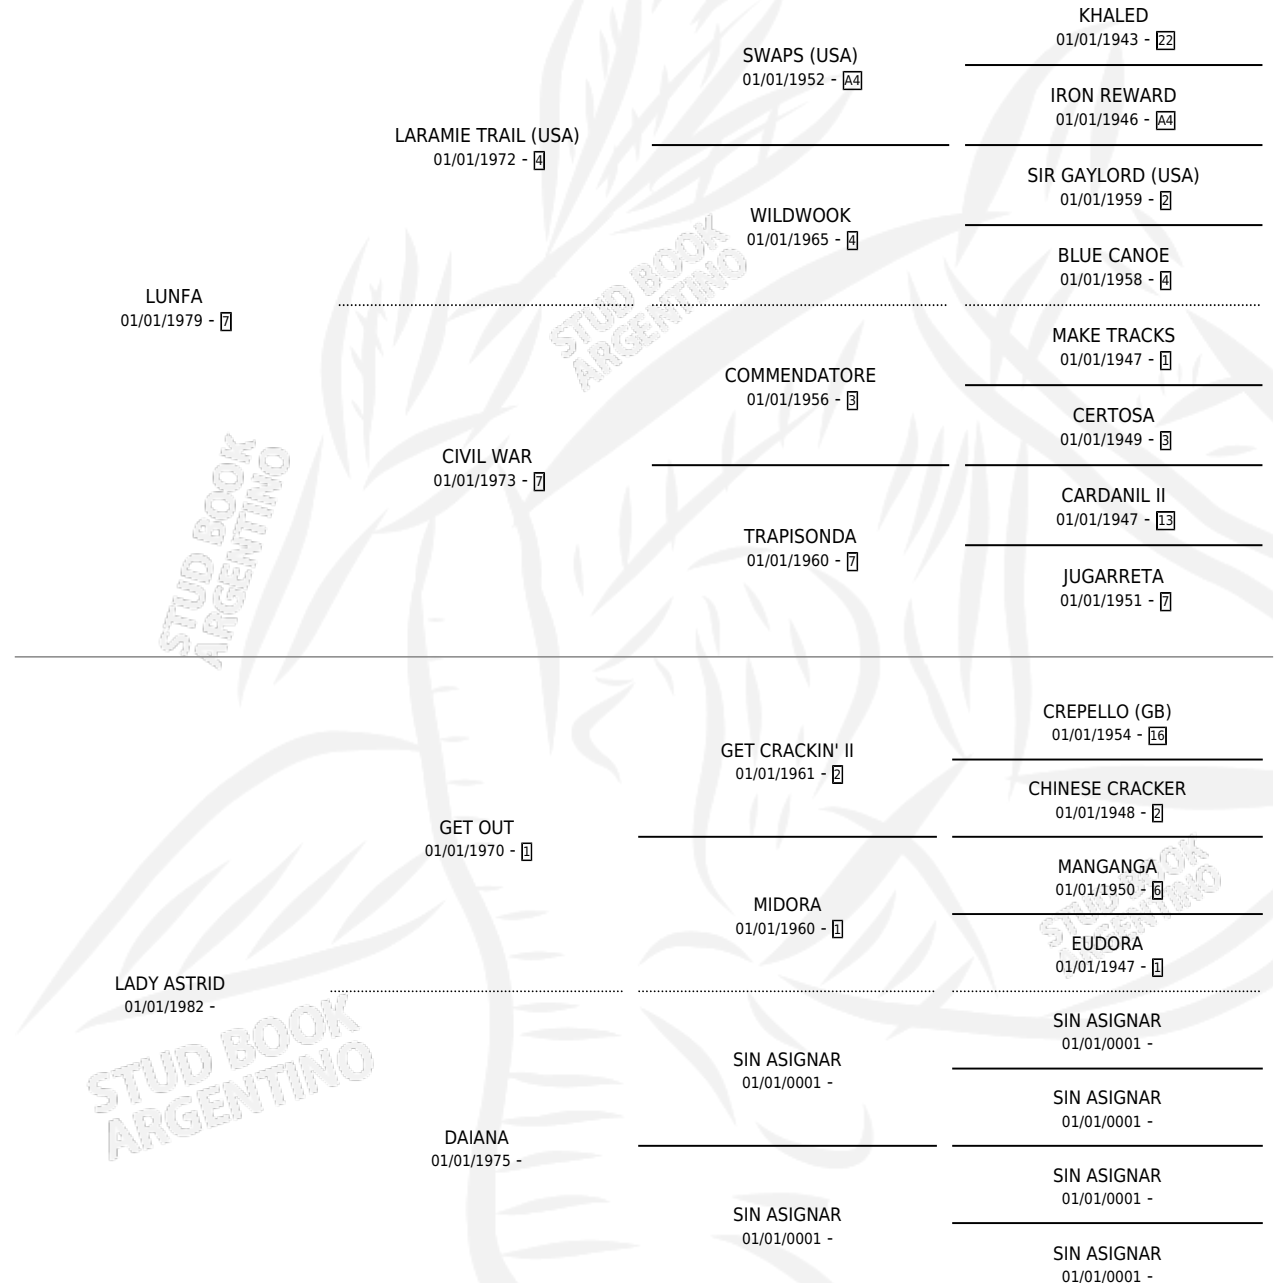

GRAN LUNFA

por LUNFA y LADY ASTRID por GET OUT

Argentina · Macho · Zaino · SP · 27/10/1991
Familia · Volumen 34

ESTADO

| | |
|------------------------------|---|
| TIPIFICACIÓN SANGUÍNEA | X |
| TIPIFICACIÓN POR ADN | X |
| PASAPORTE | X |
| IDENTIFICACIÓN POR MICROCHIP | X |
| REPRODUCTOR | X |

Lugar de nacimiento: Los Nietos

Criador: Sin dato

PEDIGREE

GRAN LUNFA

Datos oficiales del Stud Book Argentino

Documento generado el 03/05/2026

studbook.org.ar