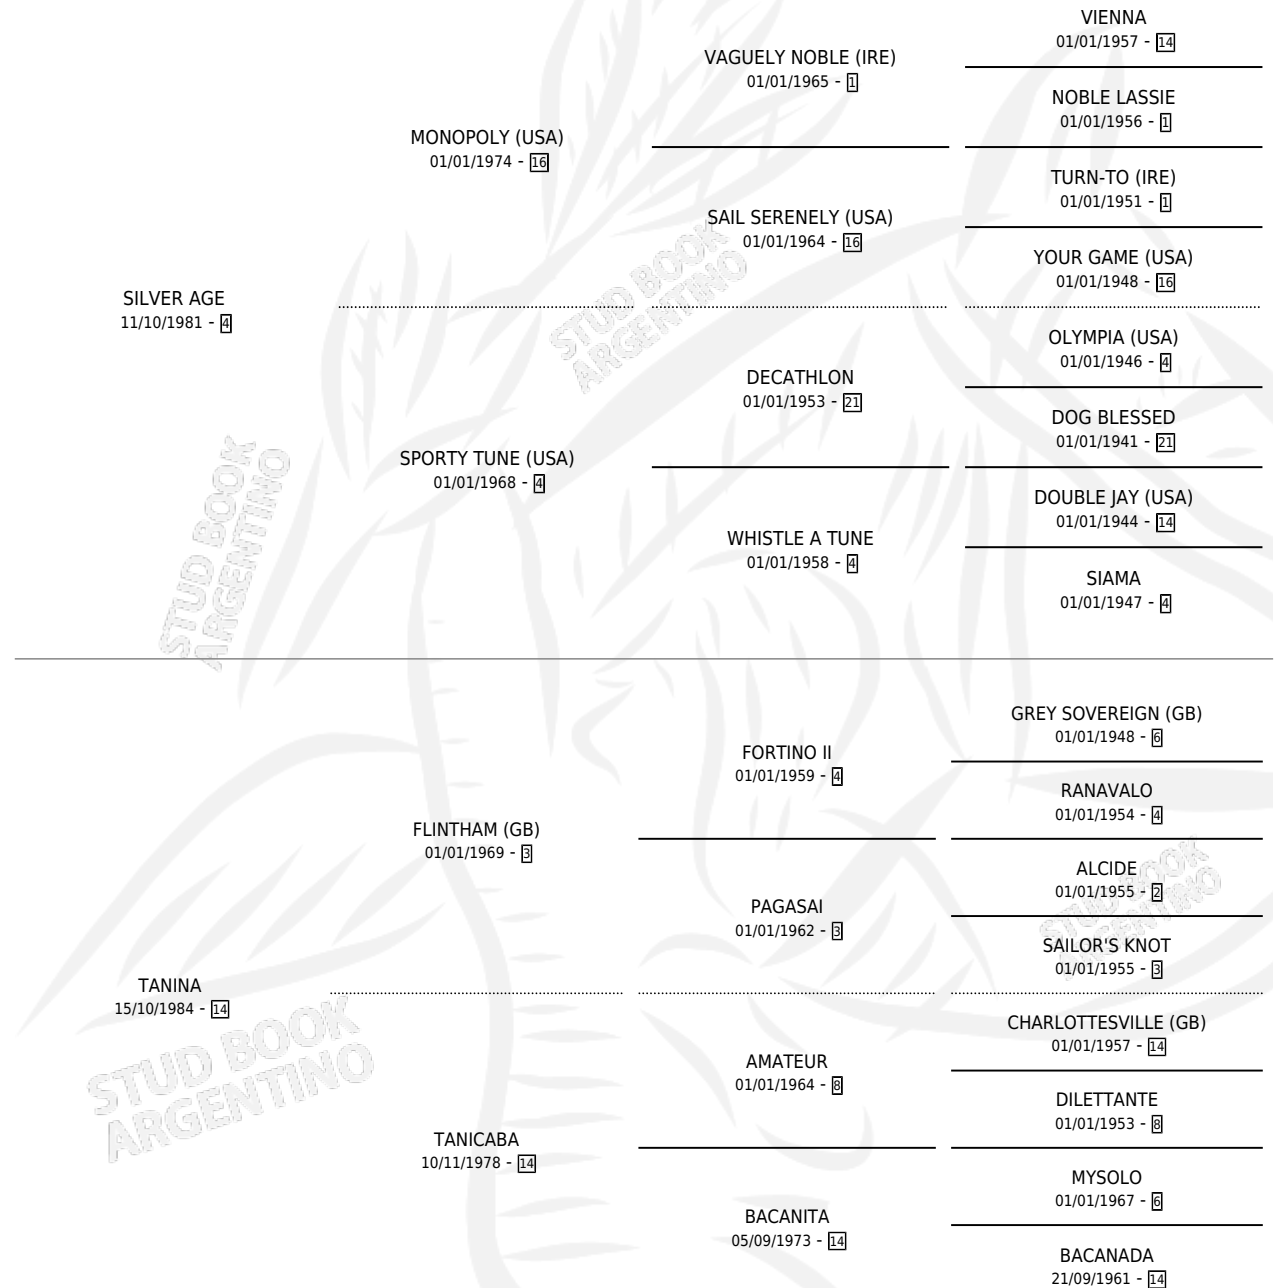

SILVA MUÑECA

por SILVER AGE y TANINA por FLINTHAM (GB)

Argentina · Hembra · Alazan · SP · 21/11/1991
Familia 14 · Volumen 34

ESTADO

TIPIFICACIÓN SANGUÍNEA	X
TIPIFICACIÓN POR ADN	X
PASAPORTE	X
IDENTIFICACIÓN POR MICROCHIP	X
REPRODUCTOR	X

Lugar de nacimiento: Cabure

Criador: Sin dato

PEDIGREE

CAMPAÑA

Solo carreras oficiales de Argentina

POR EDAD

EDAD	CC	1°	2°	3°	4°	5°	NP	CLC	CLG	CLCG1	CLGG1	IMPORTE	GANANCIA / CC
4 AÑOS	3	0	0	0	0	0	3	0	0	0	0	\$0	\$0
TOTALES	3	0	0	0	0	0	3	0	0	0	0	\$0	\$0
%		0.0%	0.0%	0.0%	0.0%	0.0%	100%	0.0%	0.0%	0.0%	0.0%		