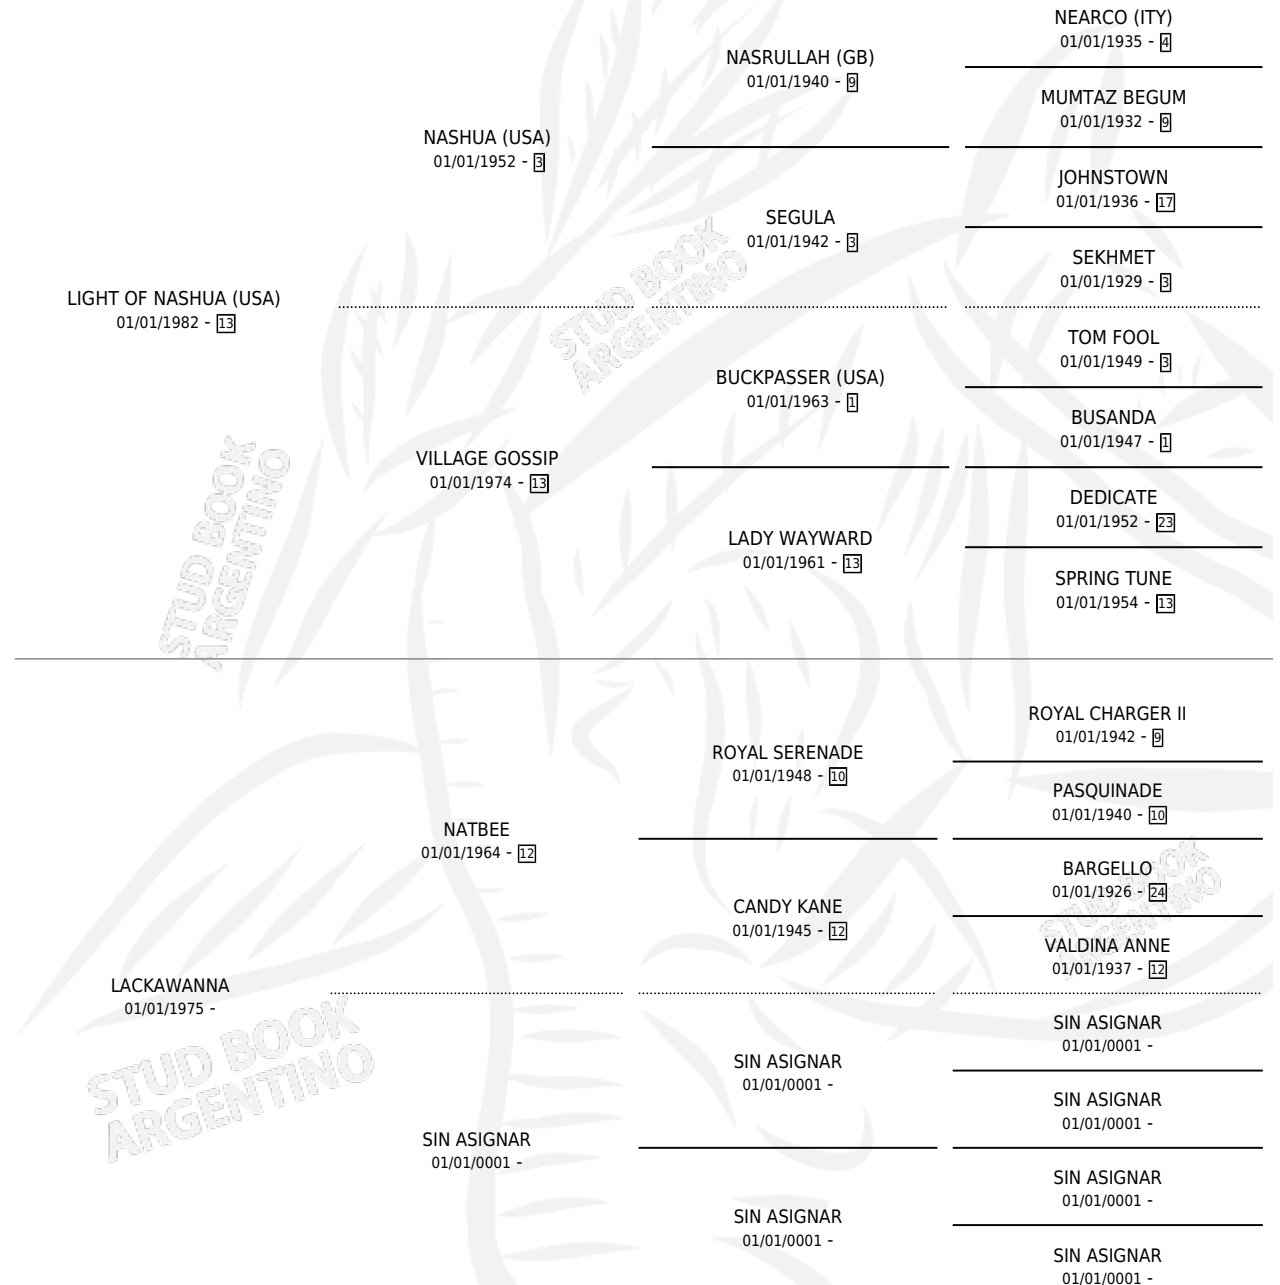

THIEF

por **LIGHT OF NASHUA (USA)** y **LACKAWANNA** por **NATBEE**

Argentina · Macho · Zaino · SP · 16/11/1991
Familia · Volumen 34

ESTADO

TIPIFICACIÓN SANGUÍNEA	X
TIPIFICACIÓN POR ADN	X
PASAPORTE	X
IDENTIFICACIÓN POR MICROCHIP	X
REPRODUCTOR	X

Lugar de nacimiento: Los Olivos

Criador: El Nocturno

PEDIGREE

CAMPAÑA

Solo carreras oficiales de Argentina

POR EDAD

EDAD	CC	1°	2°	3°	4°	5°	NP	CLC	CLG	CLCG1	CLGG1	IMPORTE	GANANCIA / CC
4 AÑOS	3	0	0	0	1	1	1	0	0	0	0	\$653	\$218
TOTALES	3	0	0	0	1	1	1	0	0	0	0	\$653	\$218
%		0.0%	0.0%	0.0%	33.3%	33.3%	33.3%	0.0%	0.0%	0.0%	0.0%		