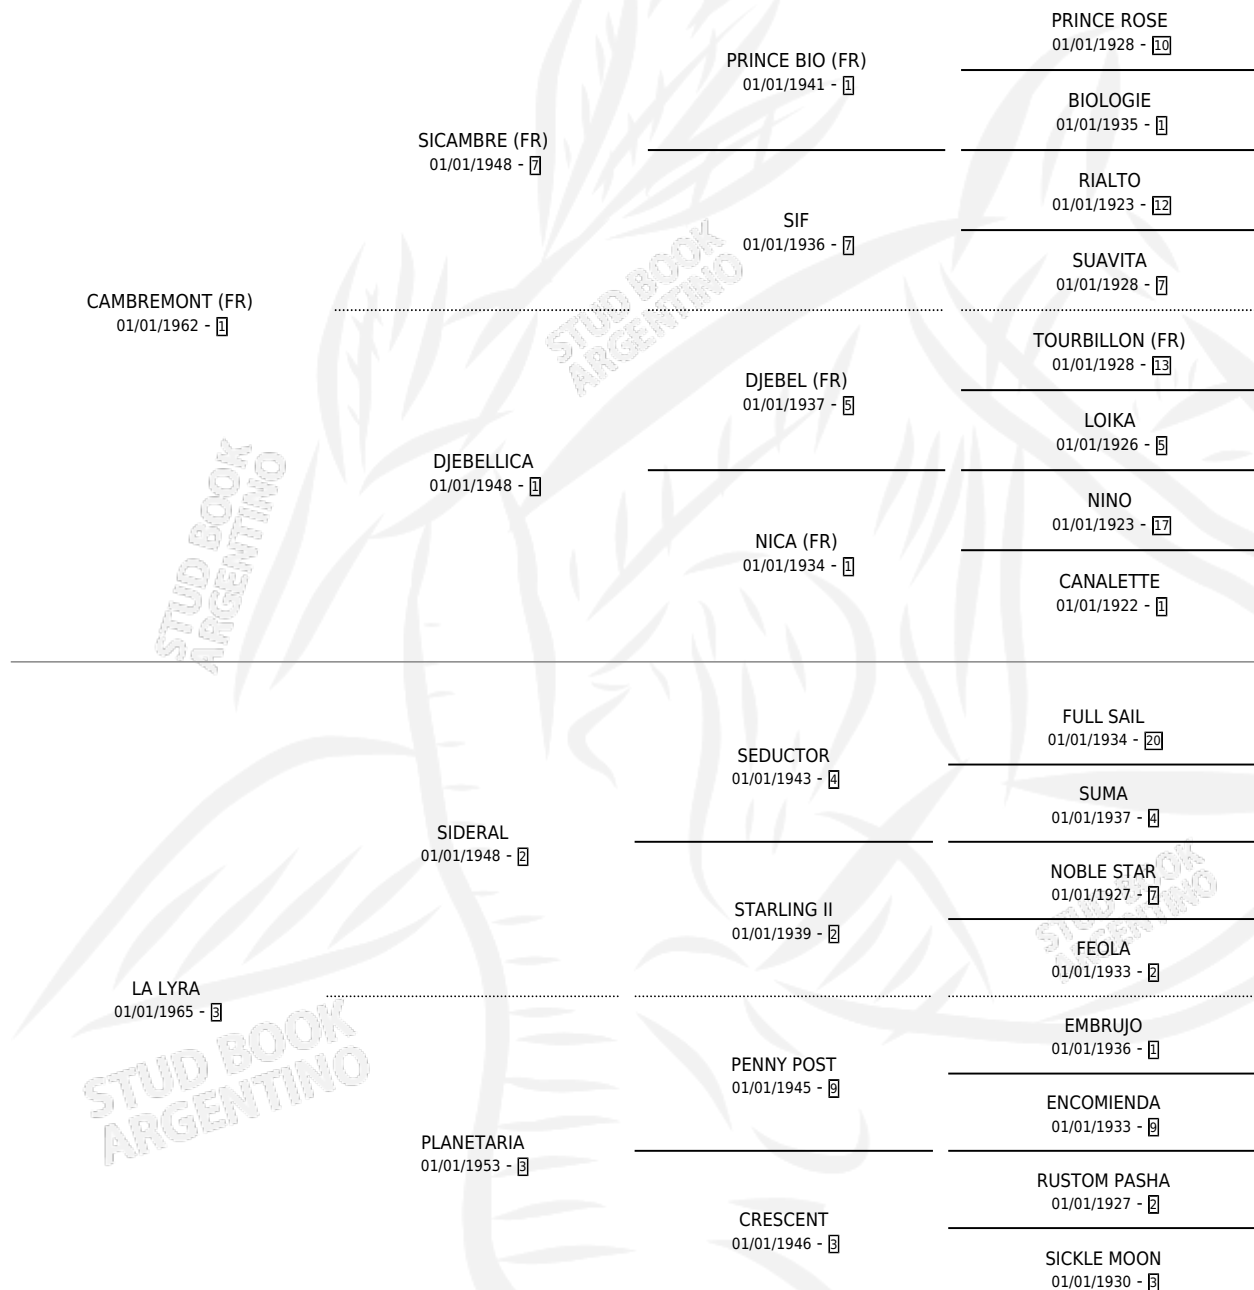

# SUPER NOVA

por **CAMBREMONT (FR)** y **LA LYRA** por **SIDERAL**

Argentina · Hembra · Zaino · SP · 06/10/1971  
Familia 3-o · Volumen 27

## ESTADO

TIPIFICACIÓN SANGUÍNEA	X
TIPIFICACIÓN POR ADN	X
PASAPORTE	X
IDENTIFICACIÓN POR MICROCHIP	X
REPRODUCTOR	✓

**Lugar de nacimiento:** Campo particular

**Criador:** Comalal

~

## HIJOS

	MACHOS	HEMBRAS
8 NACIERON	5	3
4 CORRIERON	3	1
3 GANARON	2	1
<b>0</b> GANADORES <b>CL</b>	<b>0</b> GANADORES <b>GR</b>	<b>0</b> GANADORES <b>G1</b>

## PEDIGREE

**S**cimentos **5** / Efectividad **41.67%**

PADRILLO	PRODUCTO	CRIADOR	1ER SERVICIO	ÚLTIMO SERVICIO
BIG PLAY (USA)	∅		13/08/1994	06/09/1994
<b>SUPER NOVA</b>	∅		03/11/1993	03/12/1993
FLINTHAM (GB)	∅		03/11/1992	02/12/1992
COEUR DE LION (FR)	FOGUETE (M Z, 20/10/1992)	COMALAL	12/11/1991	12/11/1991
FLINTHAM (GB)	NOVAE (H ZD, 13/10/1991)	COMALAL	31/08/1990	10/11/1990
FLINTHAM (GB)	∅		04/09/1989	22/11/1989
FLINTHAM (GB)	∅		25/08/1987	13/09/1987
FLINTHAM (GB)	∅		29/10/1986	30/11/1986
CIPOL	PANIH (M Z, 09/10/1986) •MURIÓ EL 20/05/1995•	TISSONE ALEJANDRO JOSE	16/10/1985	06/11/1985
SIN ASIGNAR	∅			
FLINTHAM (GB)	YOAKE (H Z, 12/09/1985) •MURIÓ EL 10/12/1990•	SIN DATO		
CIPOL	IONICO (M ZC, 12/09/1984)	SIN DATO		