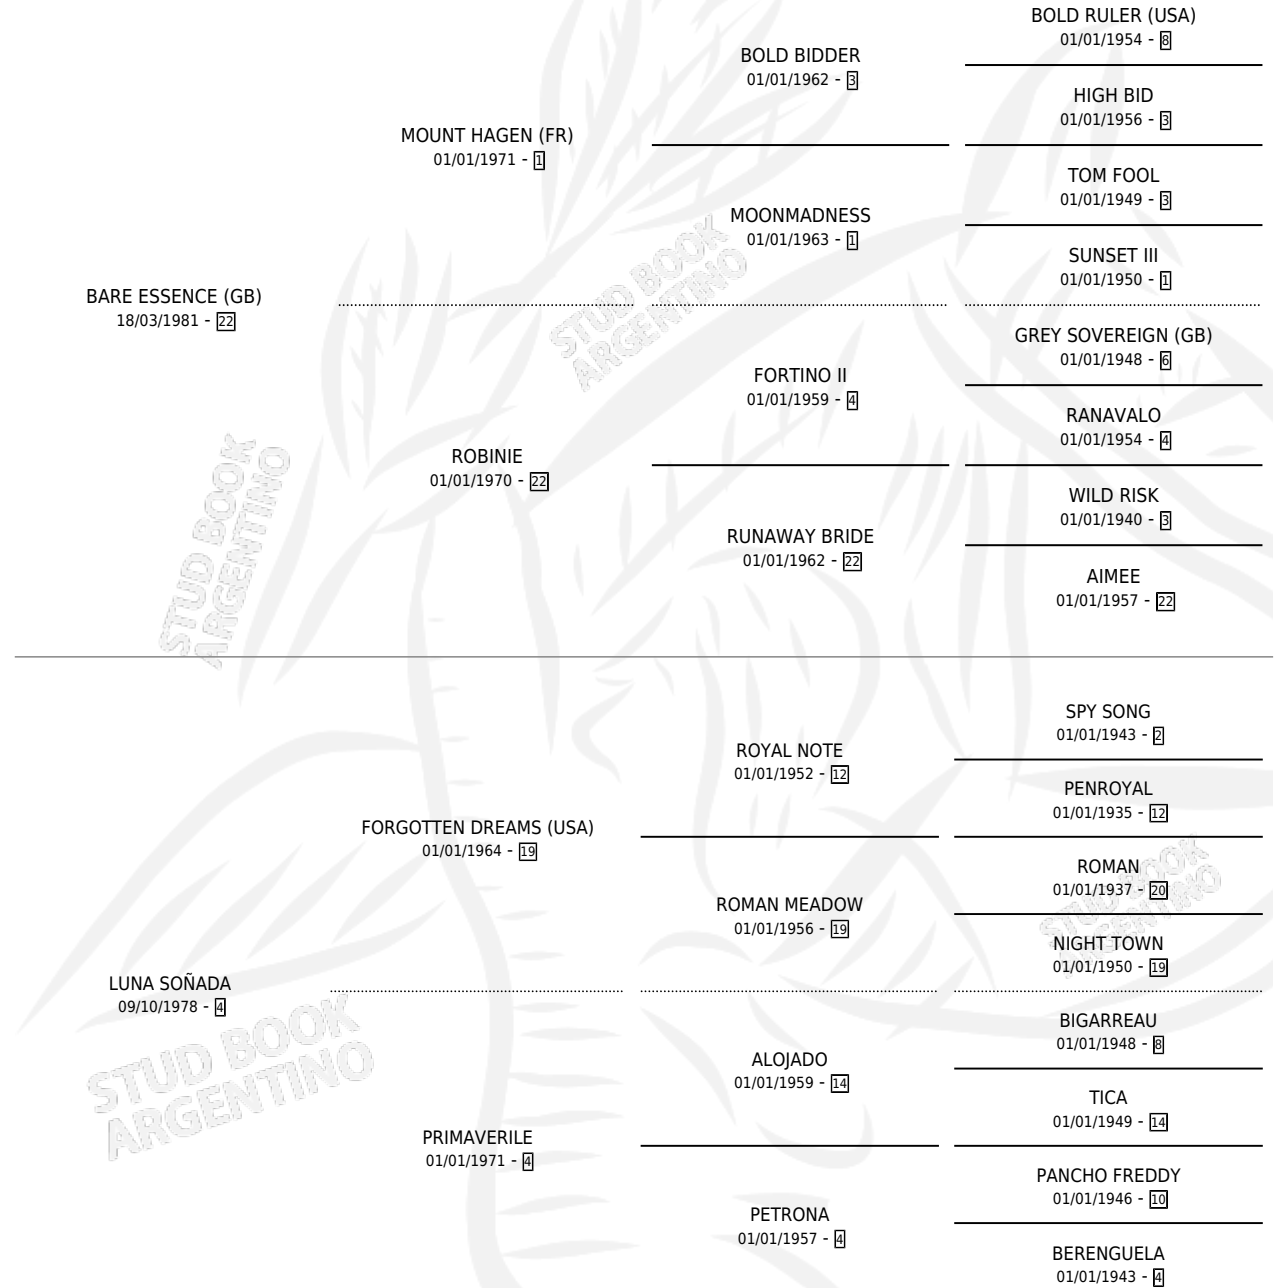

NINON DE LENCLOS

por **BARE ESSENCE (GB)** y **LUNA SOÑADA** por
FORGOTTEN DREAMS (USA)

Argentina · Hembra · Tordillo · SP · 30/10/1991
Familia 4-b · Volumen 34

ESTADO

TIPIFICACIÓN SANGUÍNEA	X
TIPIFICACIÓN POR ADN	X
PASAPORTE	X
IDENTIFICACIÓN POR MICROCHIP	X
REPRODUCTOR	X

Lugar de nacimiento: Campo particular

Criador: Urien Alejandra

PEDIGREE

CAMPAÑA

Solo carreras oficiales de Argentina

POR EDAD

EDAD	CC	1°	2°	3°	4°	5°	NP	CLC	CLG	CLCG1	CLGG1	IMPORTE	GANANCIA / CC
6 AÑOS	5	0	0	0	0	0	5	0	0	0	0	\$0	\$0
TOTALES	5	0	0	0	0	0	5	0	0	0	0	\$0	\$0
%		0.0%	0.0%	0.0%	0.0%	0.0%	100%	0.0%	0.0%	0.0%	0.0%		