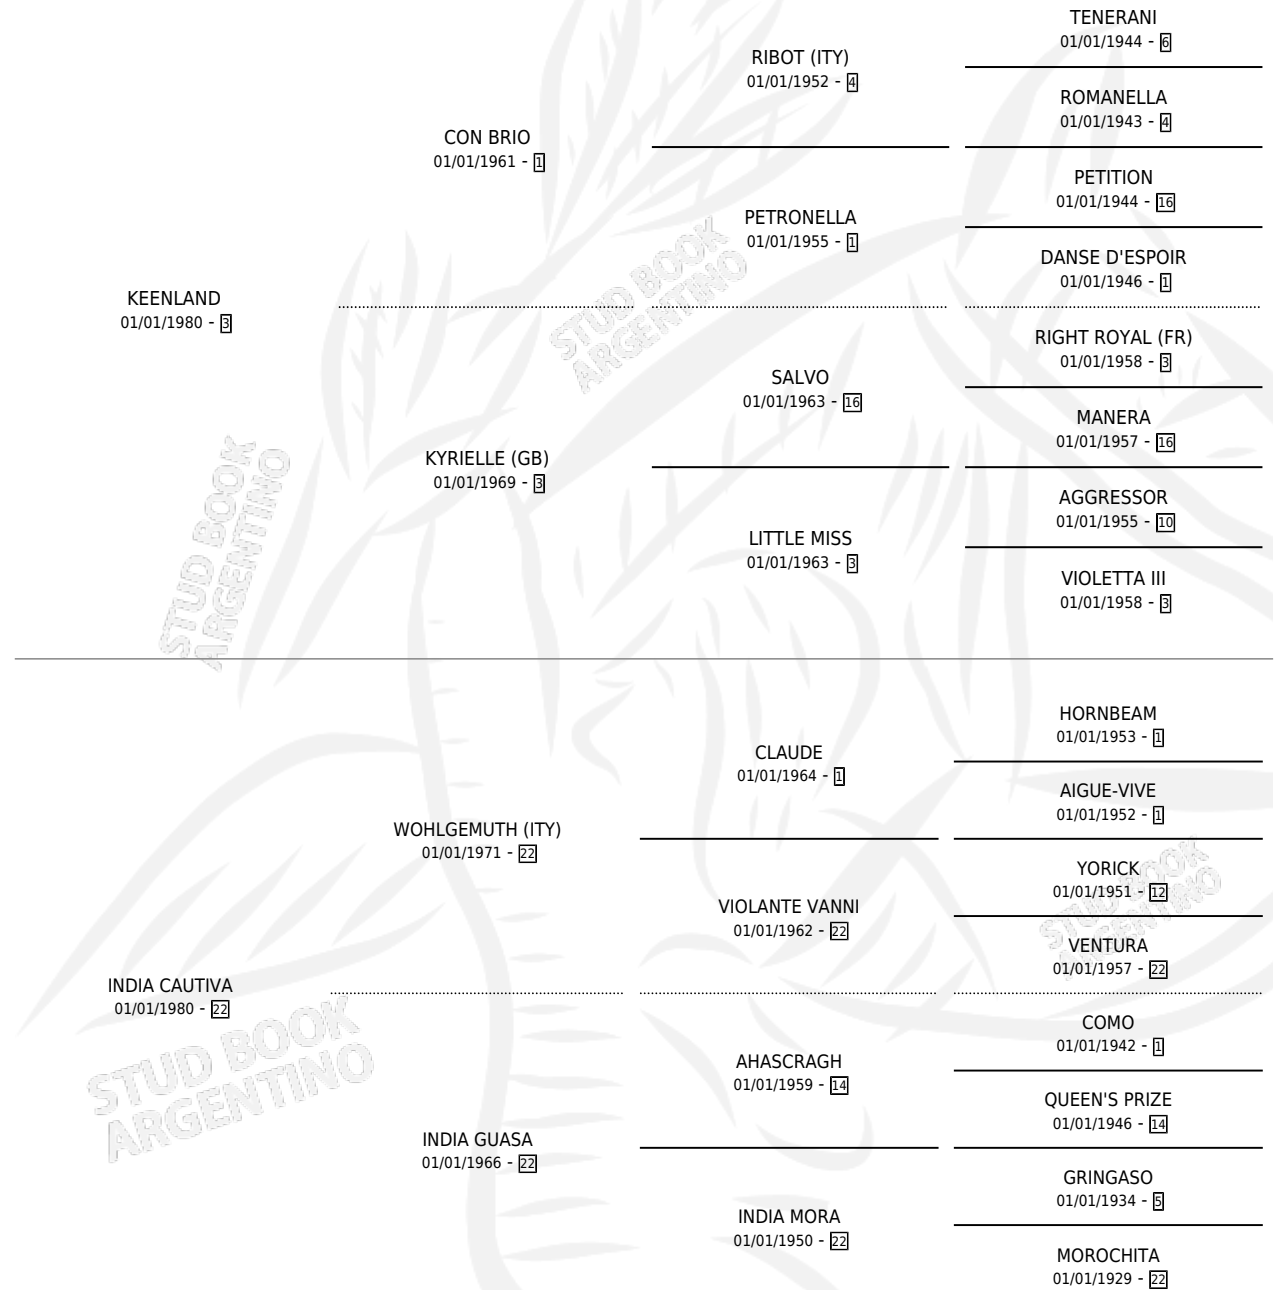

INDIOLAND

por KEENLAND y INDIA CAUTIVA por WOHLGEMUTH (ITY)

Argentina · Macho · Alazan Tostado · SP · 12/11/1991
Familia 22-b · Volumen 34

ESTADO

TIPIFICACIÓN SANGUÍNEA	X
TIPIFICACIÓN POR ADN	X
PASAPORTE	X
IDENTIFICACIÓN POR MICROCHIP	X
REPRODUCTOR	X

Lugar de nacimiento: Karolyi

Criador: Sin dato

PEDIGREE

~

CAMPAÑA

Solo carreras oficiales de Argentina

POR EDAD

EDAD	CC	1°	2°	3°	4°	5°	NP	CLC	CLG	CLCG1	CLGG1	IMPORTE	GANANCIA / CC
3 AÑOS	5	1	0	0	1	0	3	0	0	0	0	\$6,987	\$1,397
4 AÑOS	2	0	0	0	0	0	2	0	0	0	0	\$0	\$0
5 AÑOS	5	2	1	1	0	0	1	1	0	0	0	\$11,721	\$2,344
6 AÑOS	1	0	0	1	0	0	0	1	0	0	0	\$0	\$0
TOTALES	13	3	1	2	1	0	6	2	0	0	0	\$18,708	\$1,439
%		23.1%	7.7%	15.4%	7.7%	0.0%	46.2%	15.4%	0.0%	0.0%	0.0%		

Ganador de 3 carreras en San Isidro y Palermo - \$18,708, a los 3 y 5 años, incluso 3ro Vendimia 98 (C).

POR DISTANCIA

HIPODROMO	CC	1°	2°	3°	4°	5°	NP	CLC	CLG	CLCG1	CLGG1	IMPORTE
MENDOZA	2	0	0	1	0	0	1	1	0	0	0	\$0
2200 MTS	2	0	0	1	0	0	1	1	0	0	0	\$0
PALERMO	10	2	1	1	1	0	5	0	0	0	0	\$13,708
1200 MTS	4	0	0	1	1	0	2	0	0	0	0	\$1,048
1400 MTS	2	1	1	0	0	0	0	0	0	0	0	\$6,160
1100 MTS	2	0	0	0	0	0	2	0	0	0	0	\$0
1000 MTS	2	1	0	0	0	0	1	0	0	0	0	\$6,500
SAN ISIDRO	1	1	0	0	0	0	0	0	0	0	0	\$5,000
1200 MTS	1	1	0	0	0	0	0	0	0	0	0	\$5,000