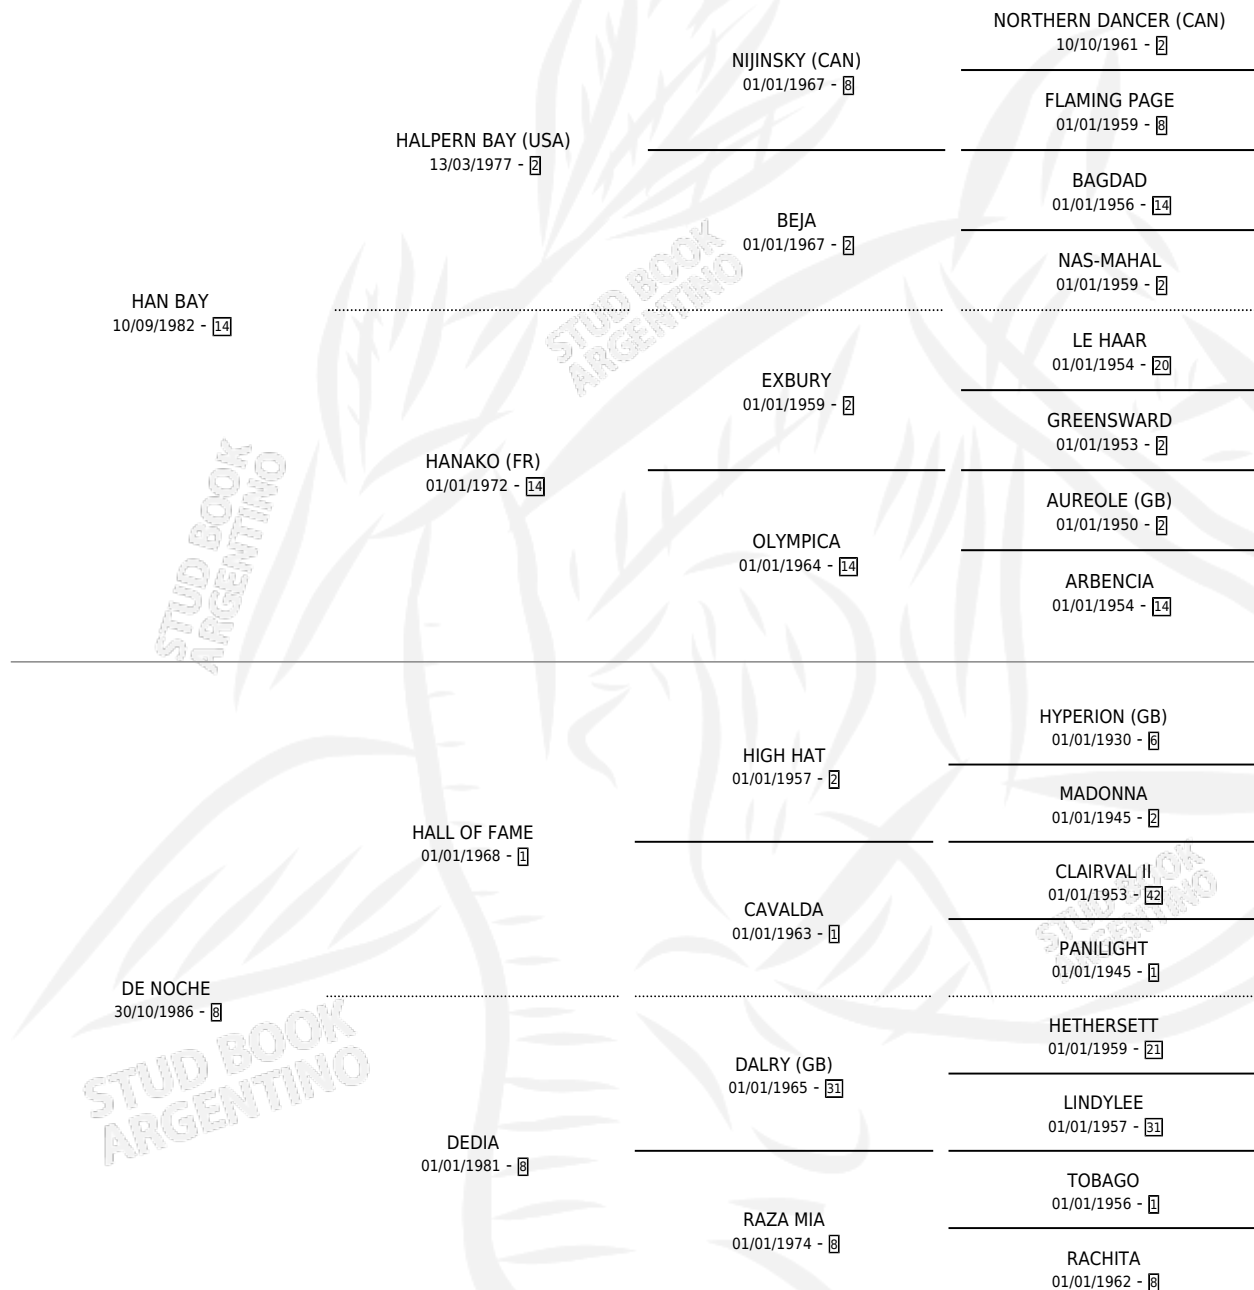

Lugar de nacimiento: El Malacate

Criador: Sin dato

~

HIJOS

	MACHOS	HEMBRAS
4 NACIERON	2	2

SIN ACTUACIONES

PEDIGREE

S

mientos 4 / Efectividad 80.00%

PADRILLO	PRODUCTO	CRIADOR	1ER SERVICIO	ÚLTIMO SERVICIO
POTRI BANNER	POTRO FLORISTO (M Z, 19/11/2007)	SIN DATO	17/11/2006	21/11/2006
NIGHT BAY	Ø		03/12/1999	07/12/1999
POTRI BANNER	POTRI BAN (M Z, 01/11/1999)	VILLALBA MIGUEL ANGEL	15/09/1998	15/11/1998
POTRI BANNER	NIGHT BANNER (H ZC, 03/09/1998)	VILLALBA MIGUEL ANGEL	17/09/1997	19/09/1997
PENSAMIENTO	PENIBAY (H A, 30/11/1996)	VILLALBA MIGUEL ANGEL	26/12/1995	30/12/1995