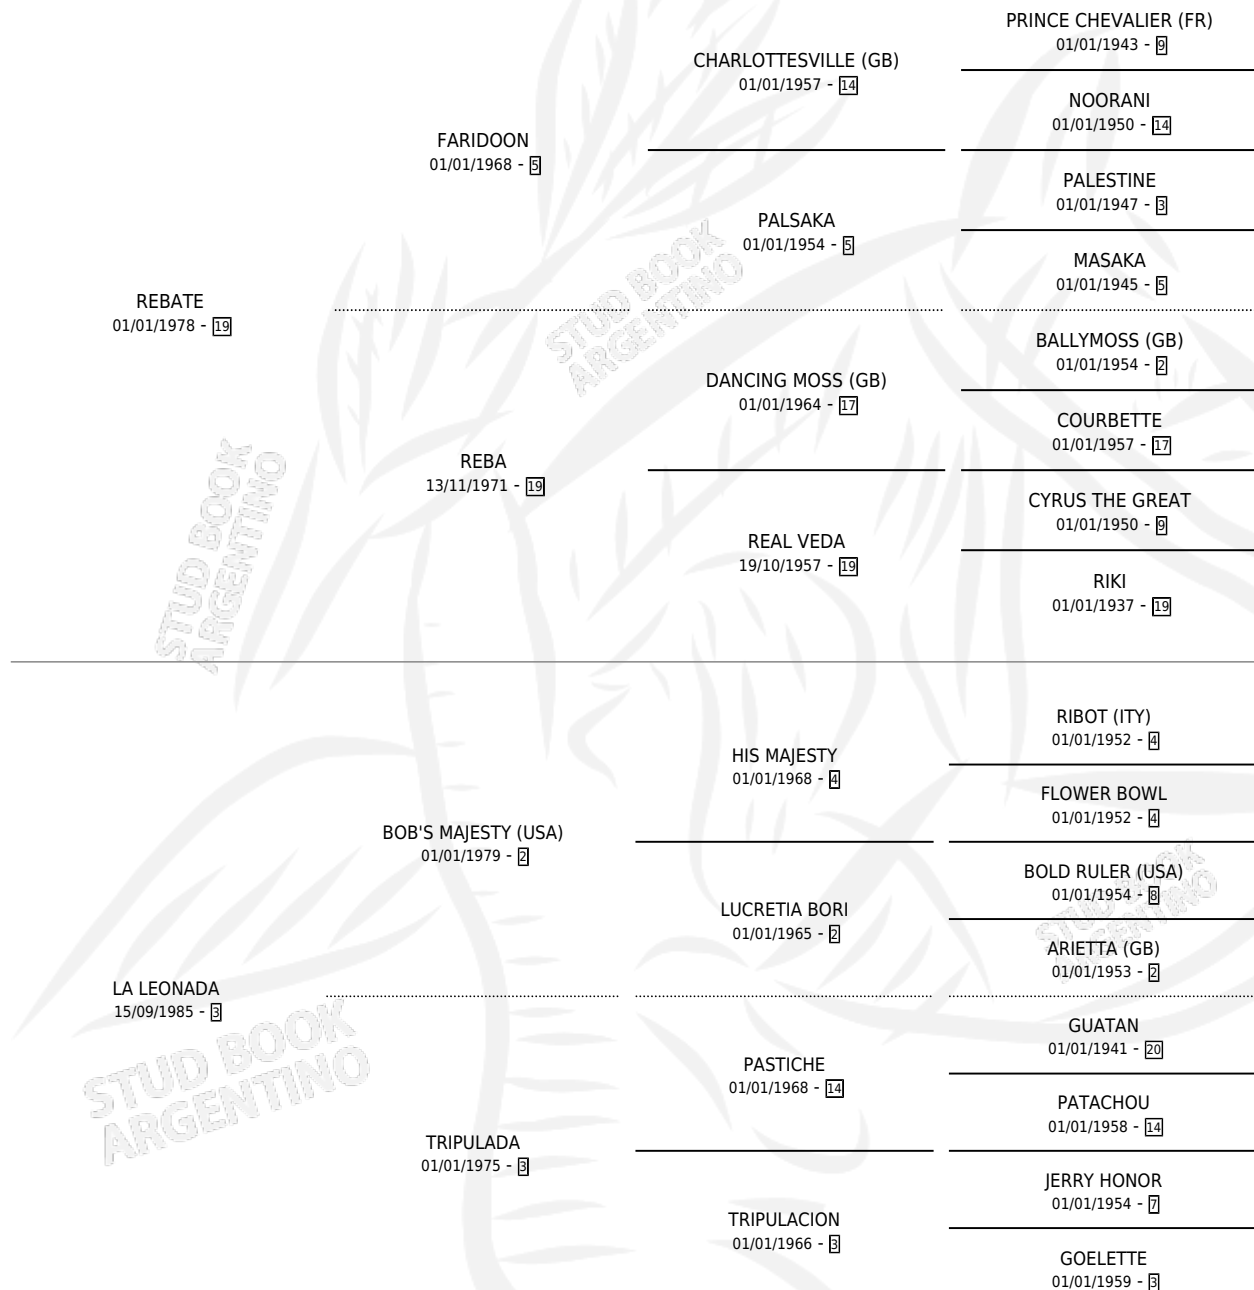

REB HARD CAFFE

por REBATE y LA LEONADA por BOB'S MAJESTY (USA)

Argentina · Hembra · Alazan Tostado · SP · 24/10/1991
Familia 3-b · Volumen 34

ESTADO

TIPIFICACIÓN SANGUÍNEA	X
TIPIFICACIÓN POR ADN	X
PASAPORTE	X
IDENTIFICACIÓN POR MICROCHIP	X
REPRODUCTOR	X

Lugar de nacimiento: Campo particular

Criador: Martinez Alfredo Luis

PEDIGREE

CAMPAÑA

Solo carreras oficiales de Argentina

POR EDAD

EDAD	CC	1°	2°	3°	4°	5°	NP	CLC	CLG	CLCG1	CLGG1	IMPORTE	GANANCIA / CC
3 AÑOS	5	0	0	0	0	0	5	0	0	0	0	\$0	\$0
4 AÑOS	1	0	0	0	0	1	0	0	0	0	0	\$239	\$239
TOTALES	6	0	0	0	0	1	5	0	0	0	0	\$239	\$40
%		0.0%	0.0%	0.0%	0.0%	16.7%	83.3%	0.0%	0.0%	0.0%	0.0%		