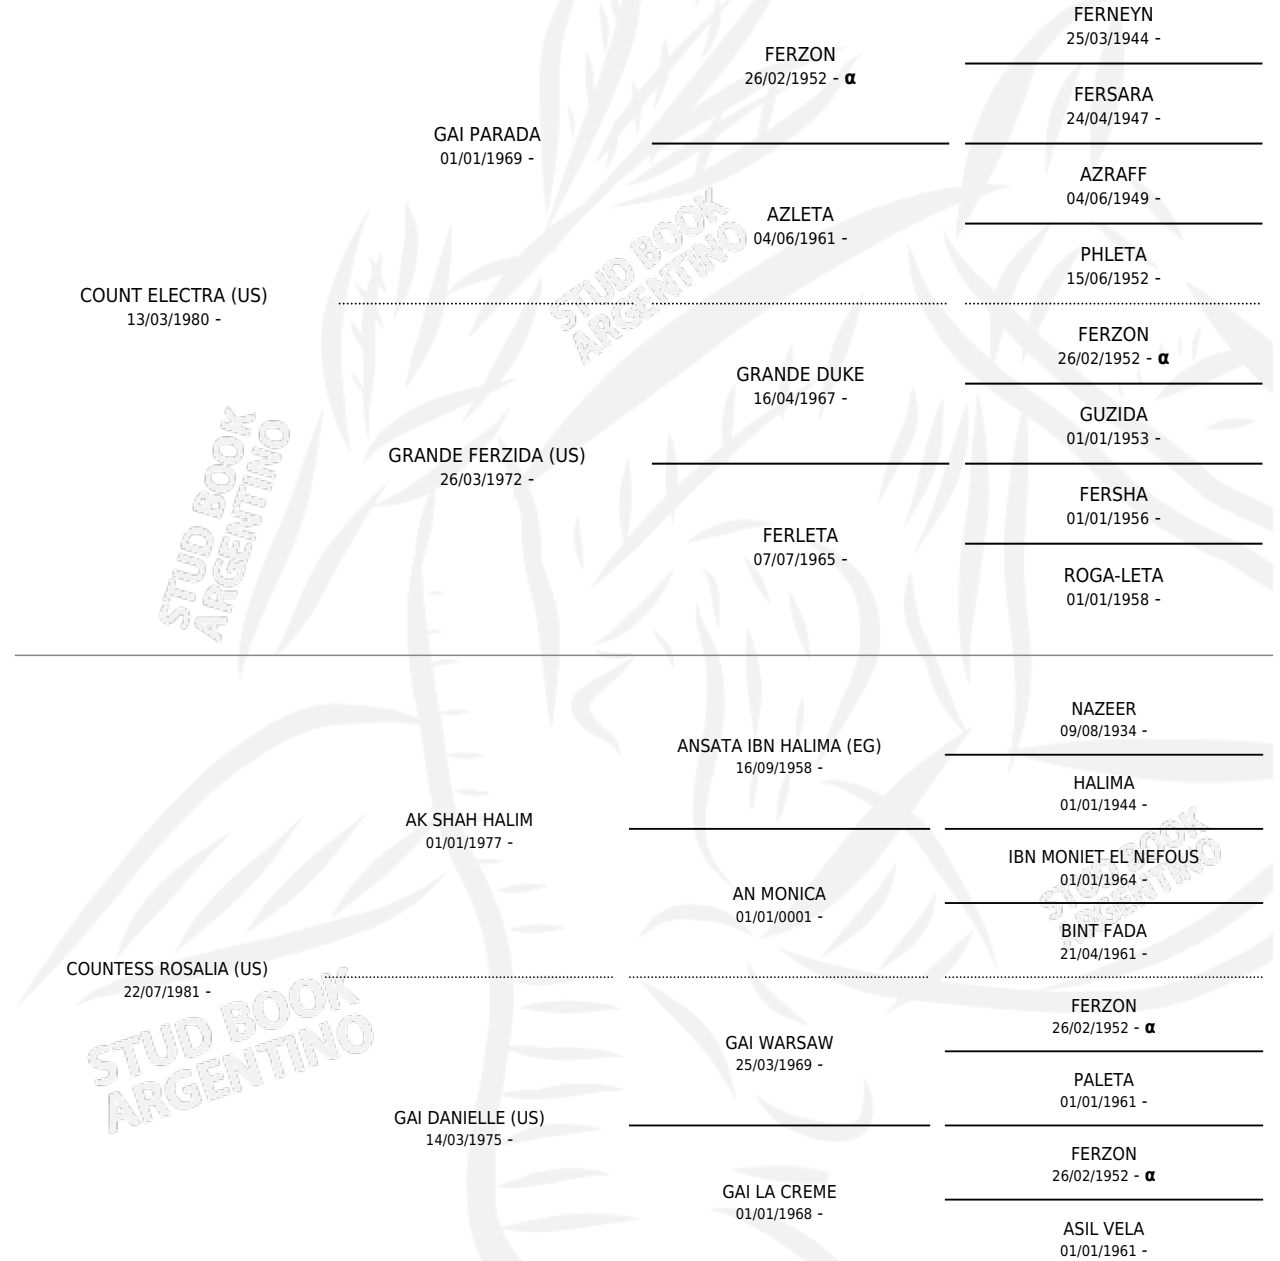

LOAL ROSARIO

por COUNT ELECTRA (US) y COUNTESS ROSALIA (US) por AK SHAH HALIM

Argentina · Hembra · Zaino Colorado · AP · 20/11/1991
Familia · Volumen 34

ESTADO

TIPIFICACIÓN SANGUÍNEA	X
TIPIFICACIÓN POR ADN	X
PASAPORTE	X
IDENTIFICACIÓN POR MICROCHIP	X
REPRODUCTOR	X

Lugar de nacimiento: Lomas Altas

Criador: Lomas Altas

PEDIGREE

INBREEDING : α

LOAL ROSARIO

Datos oficiales del Stud Book Argentino

Documento generado el 14/05/2026

studbook.org.ar