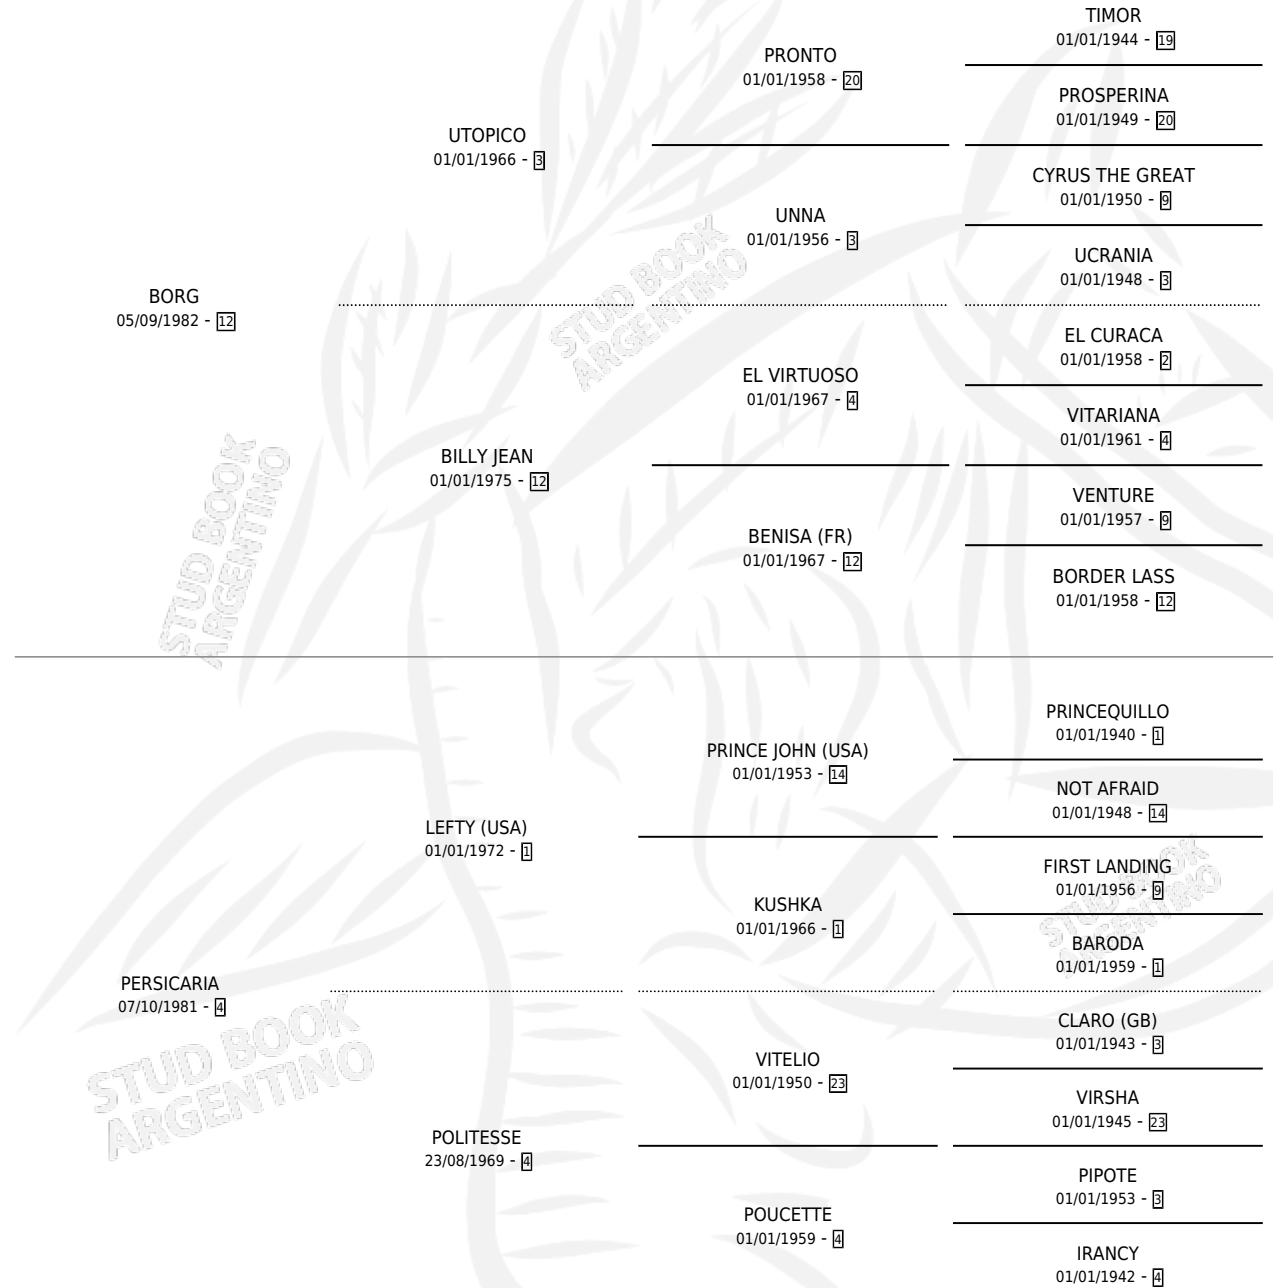

PERSIBORG

por BORG y PERSICARIA por LEFTY (USA)

Argentina · Macho · Zaino Doradillo · SP · 21/11/1991
Familia 4-b · Volumen 34

ESTADO

TIPIFICACIÓN SANGUÍNEA	✓
TIPIFICACIÓN POR ADN	X
PASAPORTE	X
IDENTIFICACIÓN POR MICROCHIP	X
REPRODUCTOR	X

Lugar de nacimiento: Relincho del Pampa

Criador: Sin dato

PEDIGREE

EXPORTACIÓN / IMPORTACIÓN

FECHA	MOVIMIENTO	PAÍS
08/10/1997	EXPORTADO	ITALIA

PERSIBORG

Datos oficiales del Stud Book Argentino

Documento generado el 28/04/2026