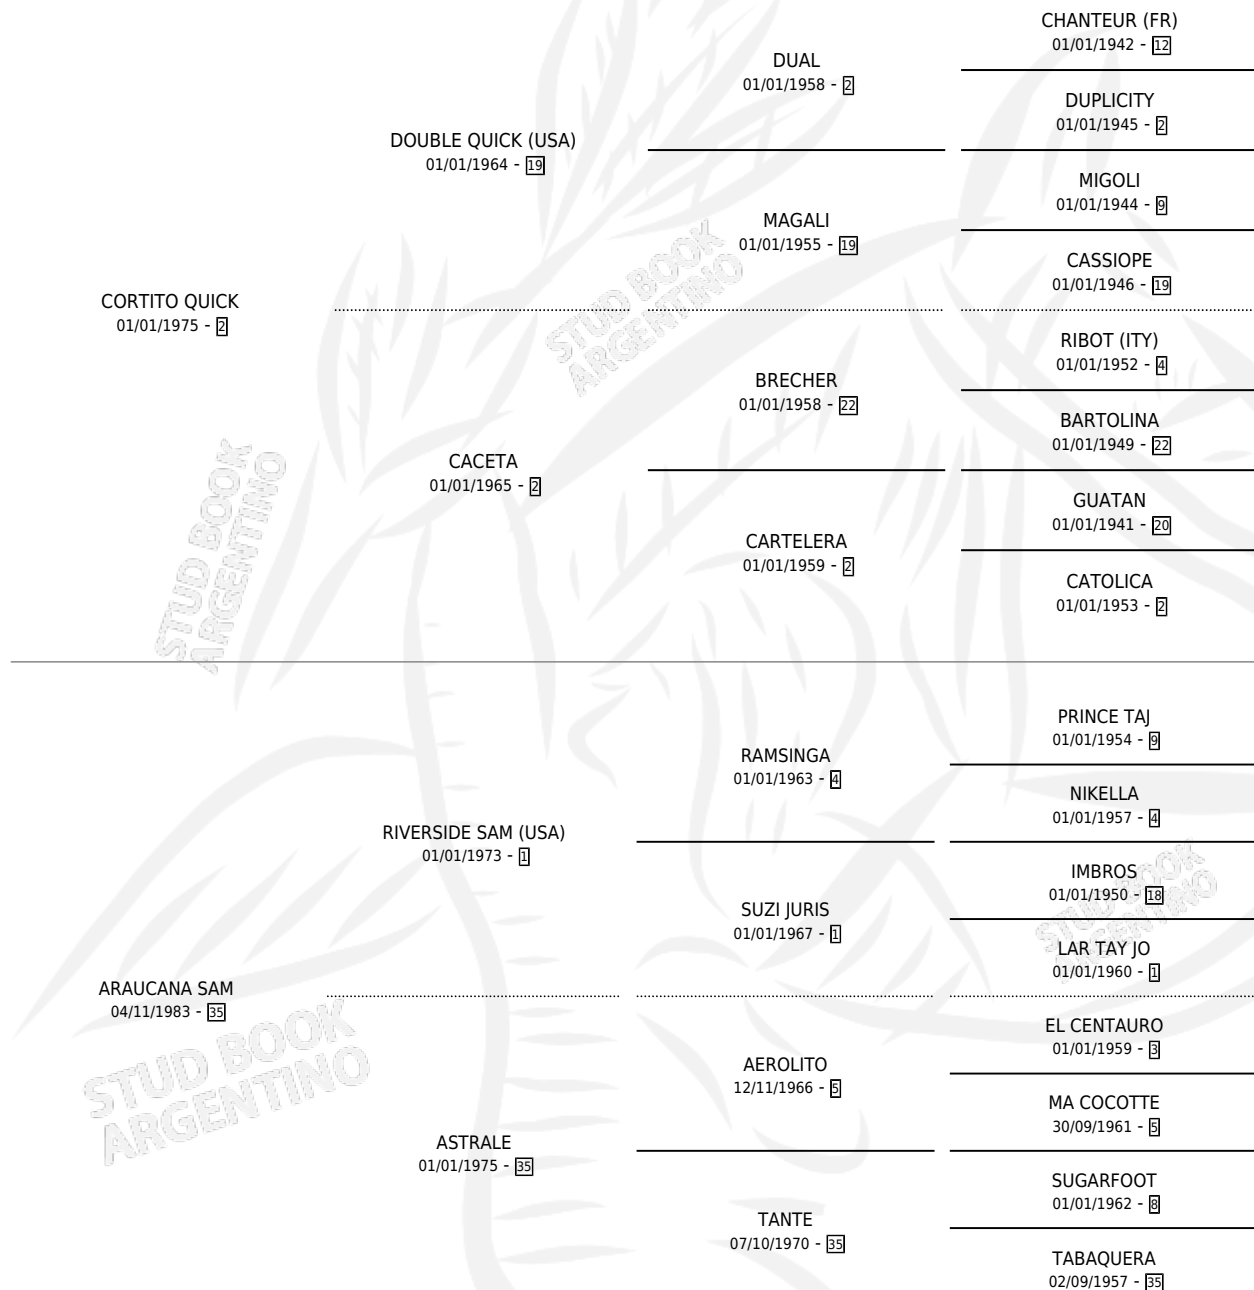

RIVERO QUICK

por CORTITO QUICK y ARAUCANA SAM por RIVERSIDE SAM (USA)

Argentina · Macho · Zaino · SP · 15/11/1991
Familia 35 · Volumen 34

ESTADO

TIPIFICACIÓN SANGUÍNEA	X
TIPIFICACIÓN POR ADN	X
PASAPORTE	X
IDENTIFICACIÓN POR MICROCHIP	X
REPRODUCTOR	X

Lugar de nacimiento: Montequieto Ranch
Criador: Sin dato

PEDIGREE

CAMPAÑA

Solo carreras oficiales de Argentina

POR EDAD

EDAD	CC	1°	2°	3°	4°	5°	NP	CLC	CLG	CLCG1	CLGG1	IMPORTE	GANANCIA / CC
3 AÑOS	2	0	0	0	0	0	2	0	0	0	0	\$0	\$0
4 AÑOS	1	0	0	0	0	0	1	0	0	0	0	\$0	\$0
TOTALES	3	0	0	0	0	0	3	0	0	0	0	\$0	\$0
%		0.0%	0.0%	0.0%	0.0%	0.0%	100%	0.0%	0.0%	0.0%	0.0%		