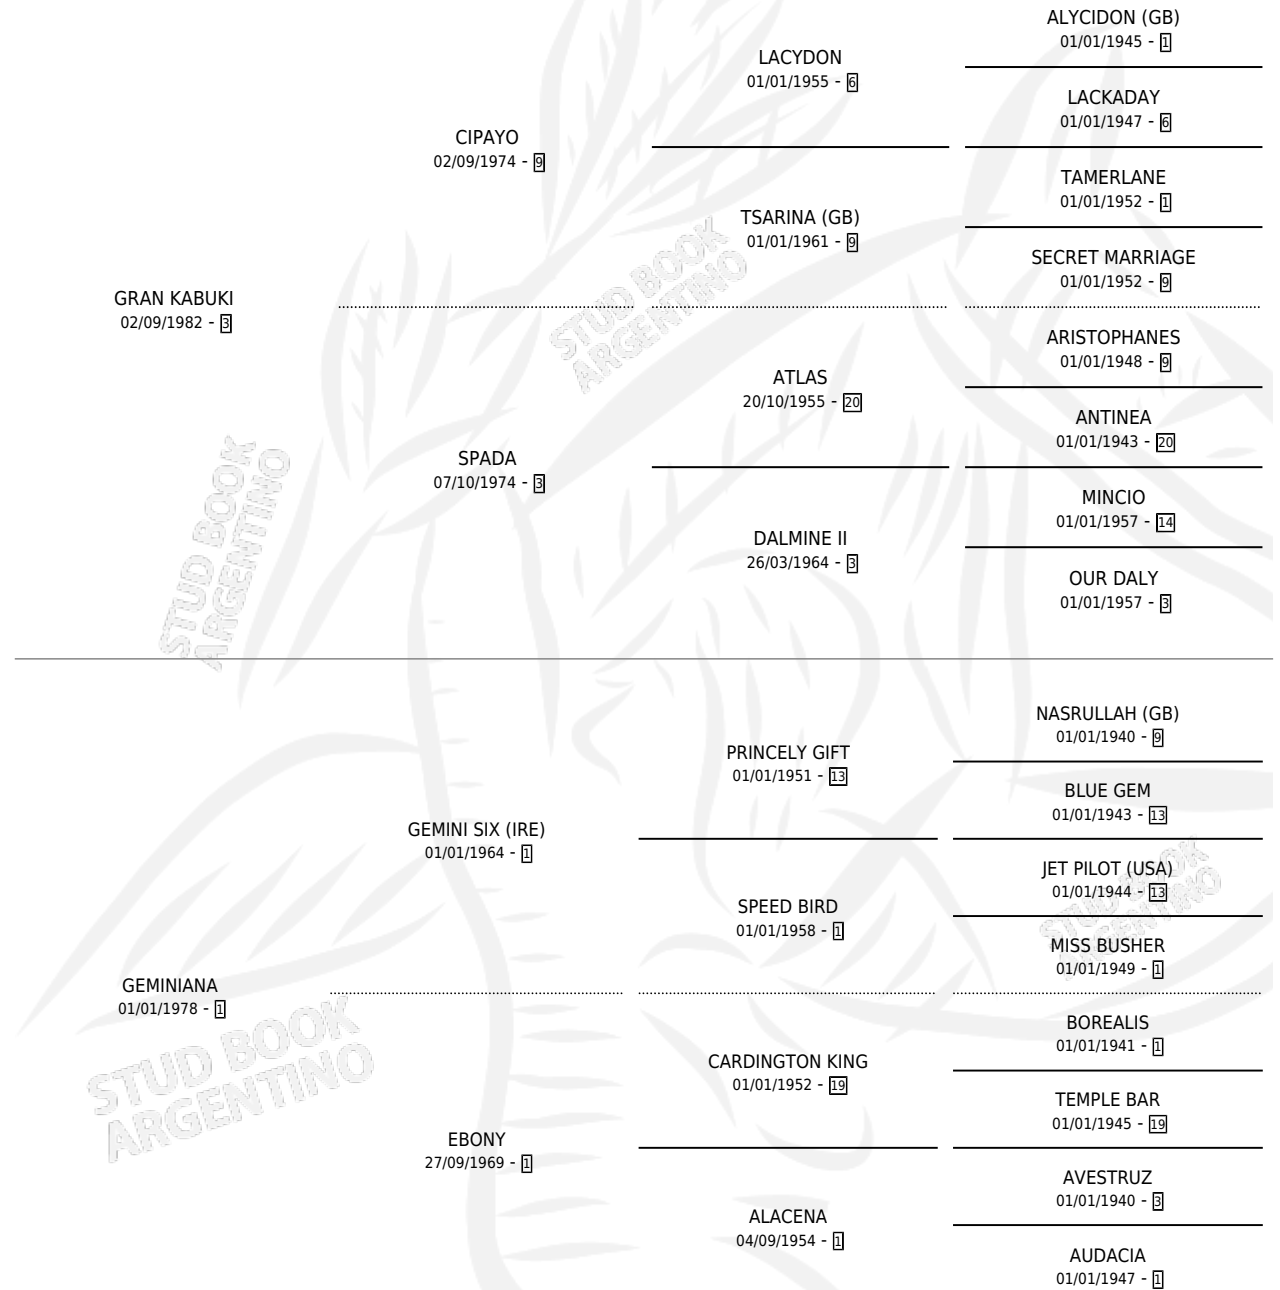

BUKI SIX

por GRAN KABUKI y GEMINIANA por GEMINI SIX (IRE)

Argentina · Hembra · Alazan · SP · 01/12/1991
Familia 1-o · Volumen 34

ESTADO

TIPIFICACIÓN SANGUÍNEA	X
TIPIFICACIÓN POR ADN	X
PASAPORTE	X
IDENTIFICACIÓN POR MICROCHIP	X
REPRODUCTOR	X

Lugar de nacimiento: Don Waldino

Criador: Don Waldino

PEDIGREE

BUKI SIX

Datos oficiales del Stud Book Argentino

Documento generado el 04/05/2026

studbook.org.ar