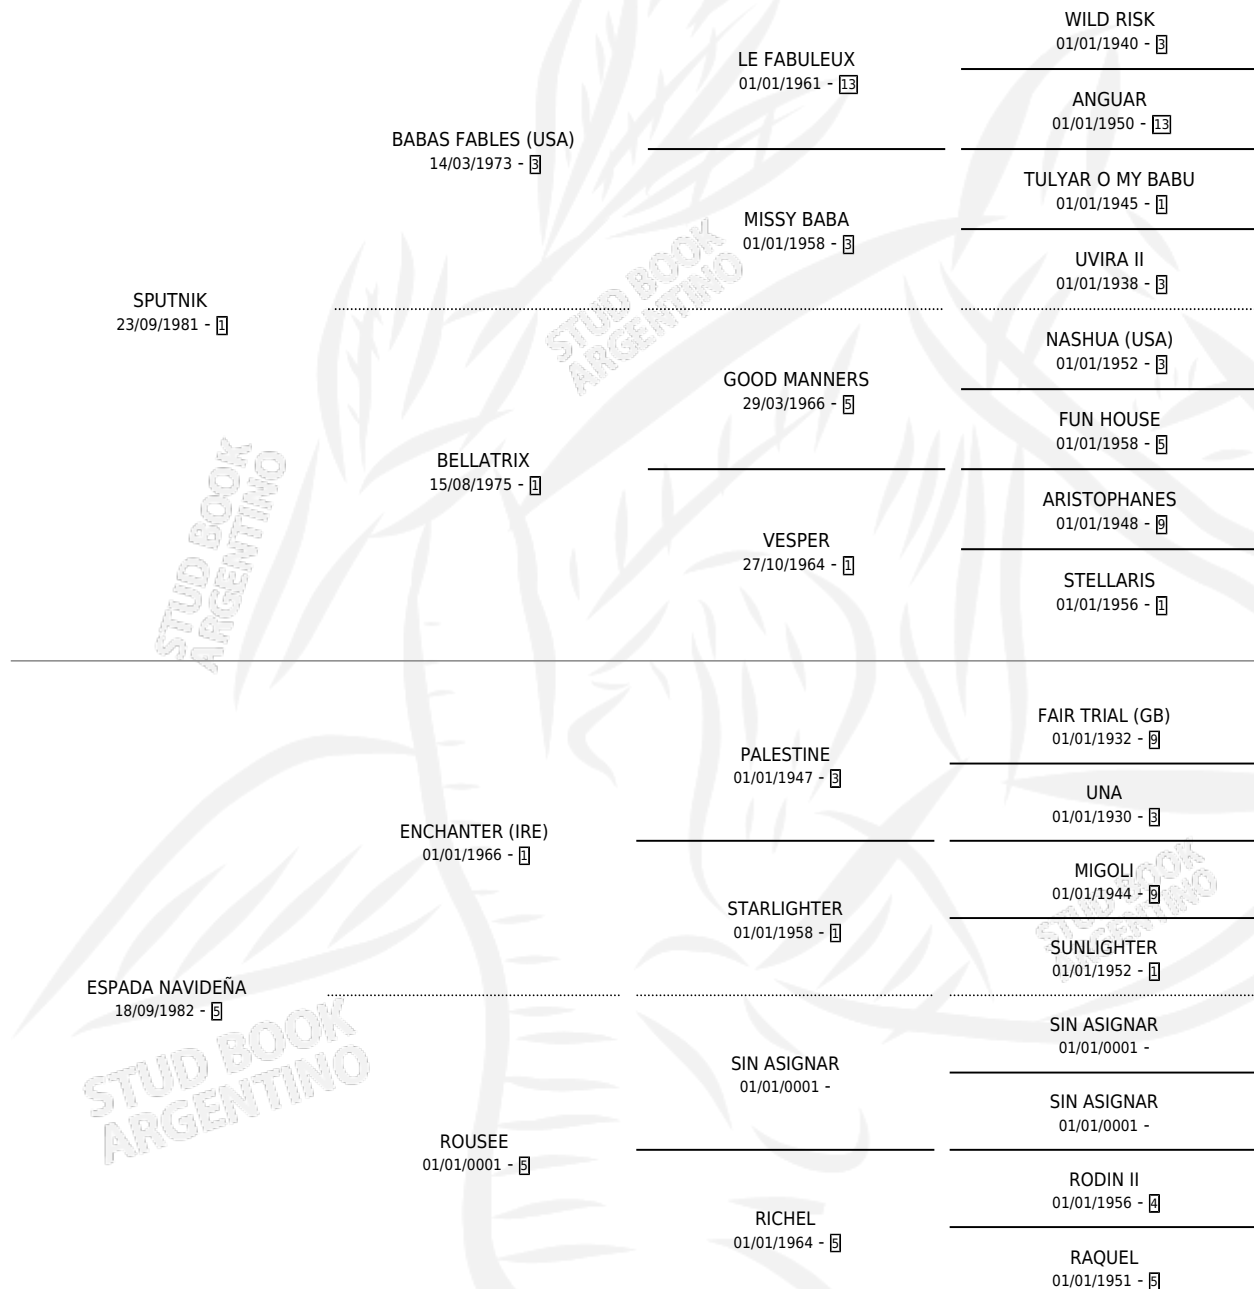

Lugar de nacimiento: Campo particular

Criador: Sin dato

~

HIJOS

	MACHOS	HEMBRAS
8 NACIERON	2	6
2 CORRIERON	1	1
1 GANARON	1	0
0 GANADORES CL	0 GANADORES GR	0 GANADORES G1

PEDIGREE

CAMPAÑA

Solo carreras oficiales de Argentina