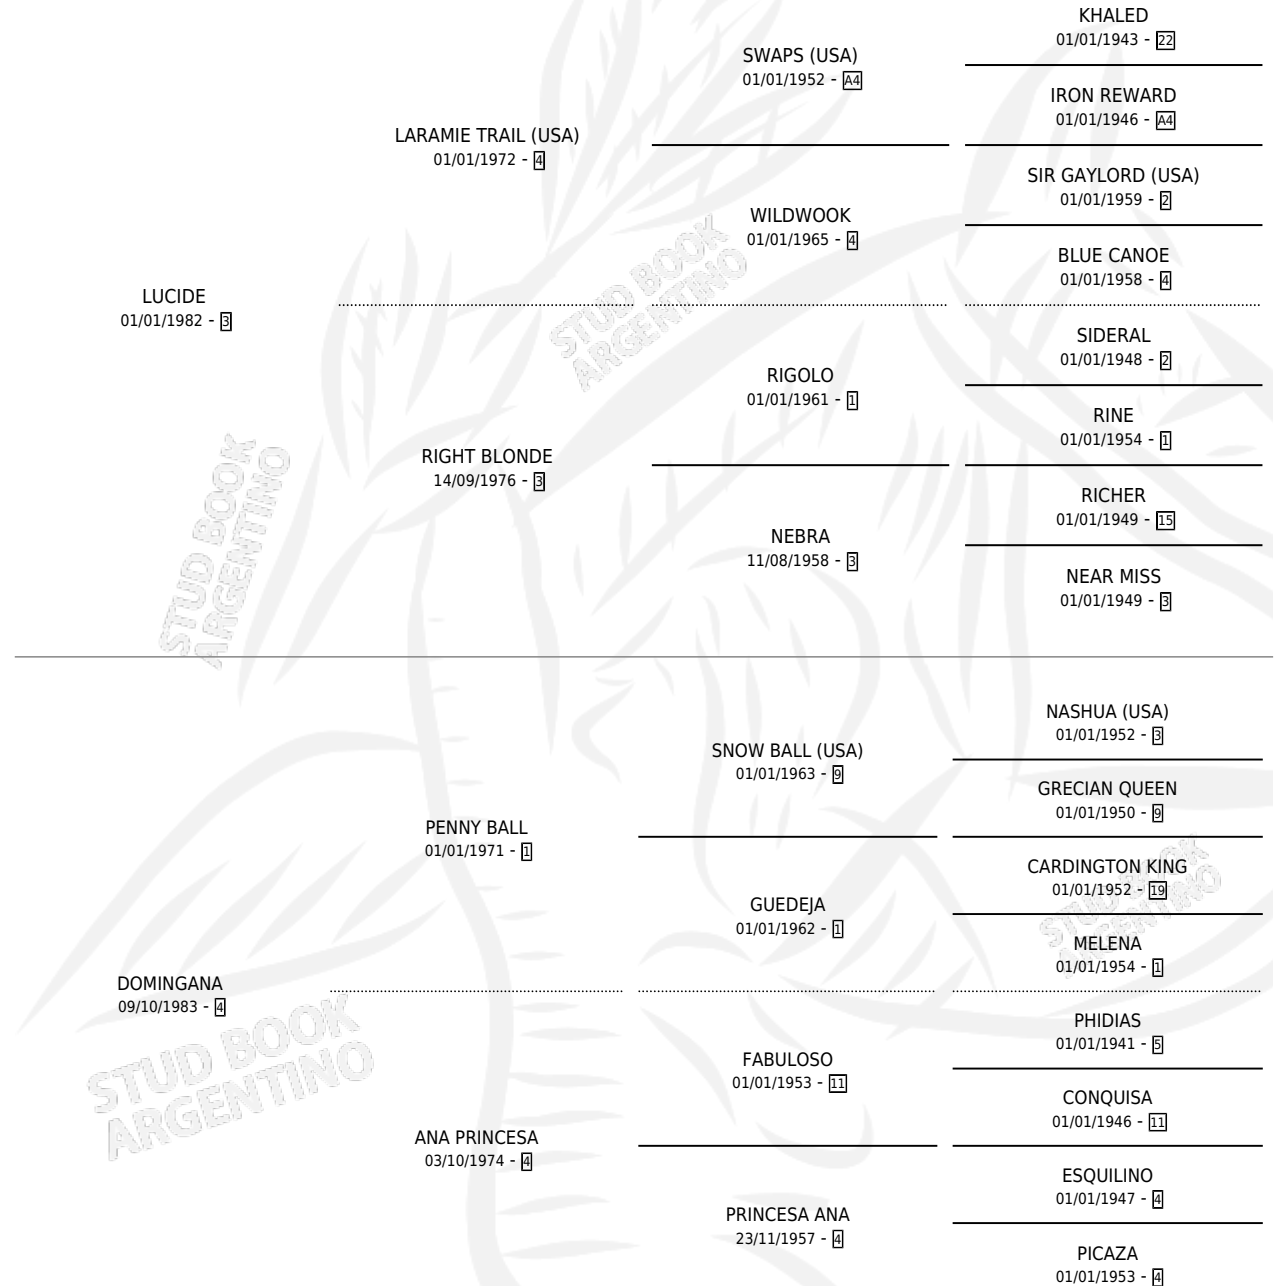

# LUCIDON

por LUCIDE y DOMINGANA por PENNY BALL

Argentina · Macho · Alazan · SP · 09/11/1991  
Familia 4-c · Volumen 34

## ESTADO

TIPIFICACIÓN SANGUÍNEA	X
TIPIFICACIÓN POR ADN	X
PASAPORTE	X
IDENTIFICACIÓN POR MICROCHIP	X
REPRODUCTOR	X

**Lugar de nacimiento:** Los Pingos

**Criador:** Sin dato

## PEDIGREE