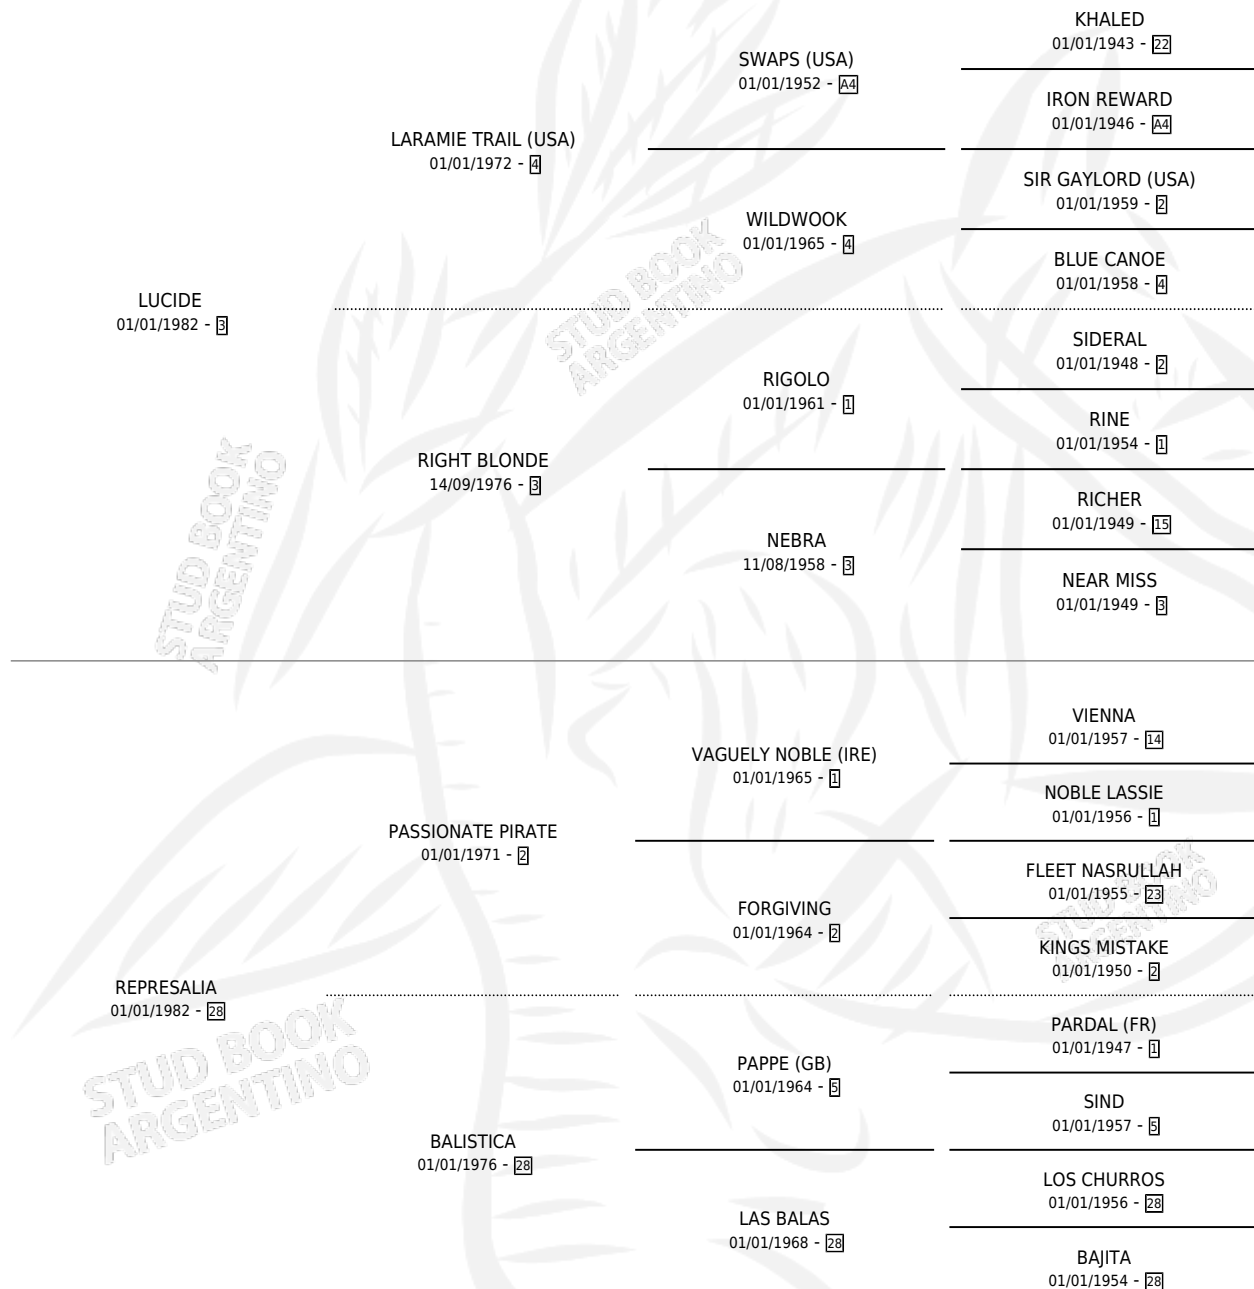

LUCIPRE

por LUCIDE y REPRESALIA por PASSIONATE PIRATE

Argentina · Hembra · Tordillo · SP · 14/11/1991
Familia 28 · Volumen 34

ESTADO

TIPIFICACIÓN SANGUÍNEA	✓
TIPIFICACIÓN POR ADN	X
PASAPORTE	X
IDENTIFICACIÓN POR MICROCHIP	X
REPRODUCTOR	✓

Lugar de nacimiento: Los Pingos

Criador: Sin dato

~

HIJOS

	MACHOS	HEMBRAS
2 NACIERON	2	0

SIN ACTUACIONES

PEDIGREE

S

mientos 2 / Efectividad 66.67%

PADRILLO	PRODUCTO	CRIADOR	1ER SERVICIO	ÚLTIMO SERVICIO
FAC DANDY	FAC LUCAS (M Z, 20/11/2000)	SIN DATO	25/10/1999	15/11/1999
FAC DANDY	MISTER GIULI (M T, 16/10/1999)	SIN DATO	05/11/1998	10/11/1998
FAC DANDY			29/10/1997	02/11/1997