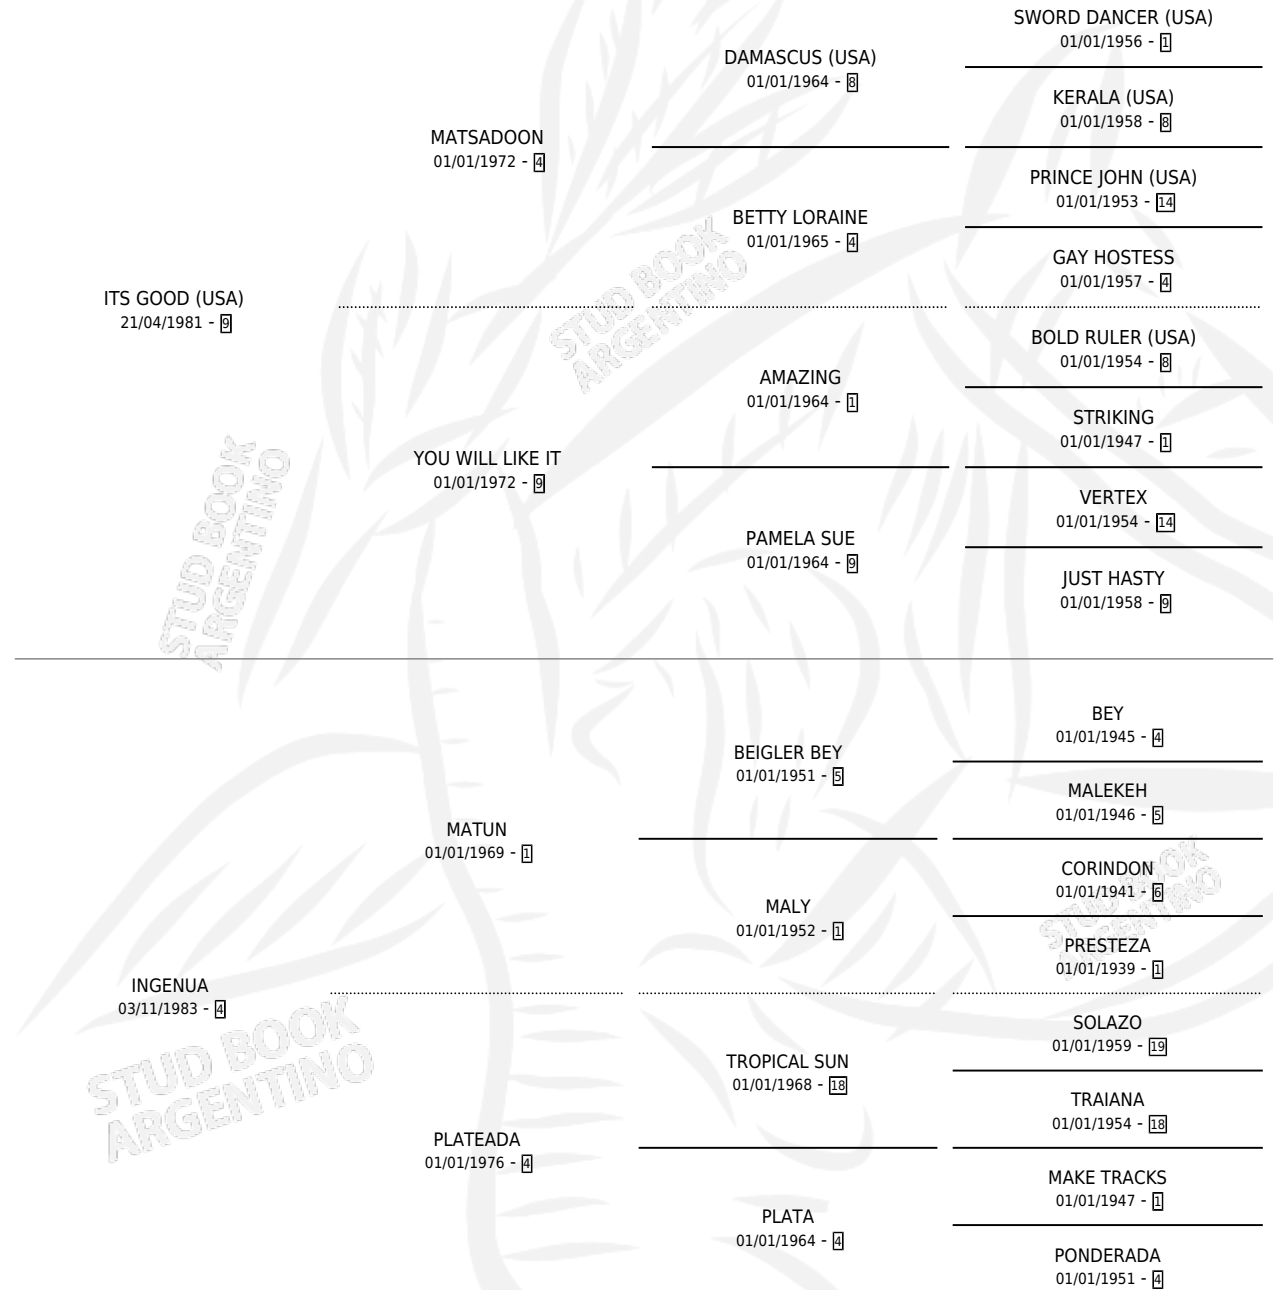

EL IMPONENTE

por ITS GOOD (USA) y INGENUA por MATUN

Argentina · Macho · Alazan Tostado · SP · 27/09/1991
Familia 4-b · Volumen 34

ESTADO

TIPIFICACIÓN SANGUÍNEA	X
TIPIFICACIÓN POR ADN	X
PASAPORTE	X
IDENTIFICACIÓN POR MICROCHIP	X
REPRODUCTOR	X

Lugar de nacimiento: Arroyo Chico

Criador: Sin dato

PEDIGREE

CAMPAÑA

Solo carreras oficiales de Argentina

POR EDAD

EDAD	CC	1°	2°	3°	4°	5°	NP	CLC	CLG	CLCG1	CLGG1	IMPORTE	GANANCIA / CC
3 AÑOS	3	0	0	0	0	0	3	0	0	0	0	\$0	\$0
TOTALES	3	0	0	0	0	0	3	0	0	0	0	\$0	\$0
%		0.0%	0.0%	0.0%	0.0%	0.0%	100%	0.0%	0.0%	0.0%	0.0%		