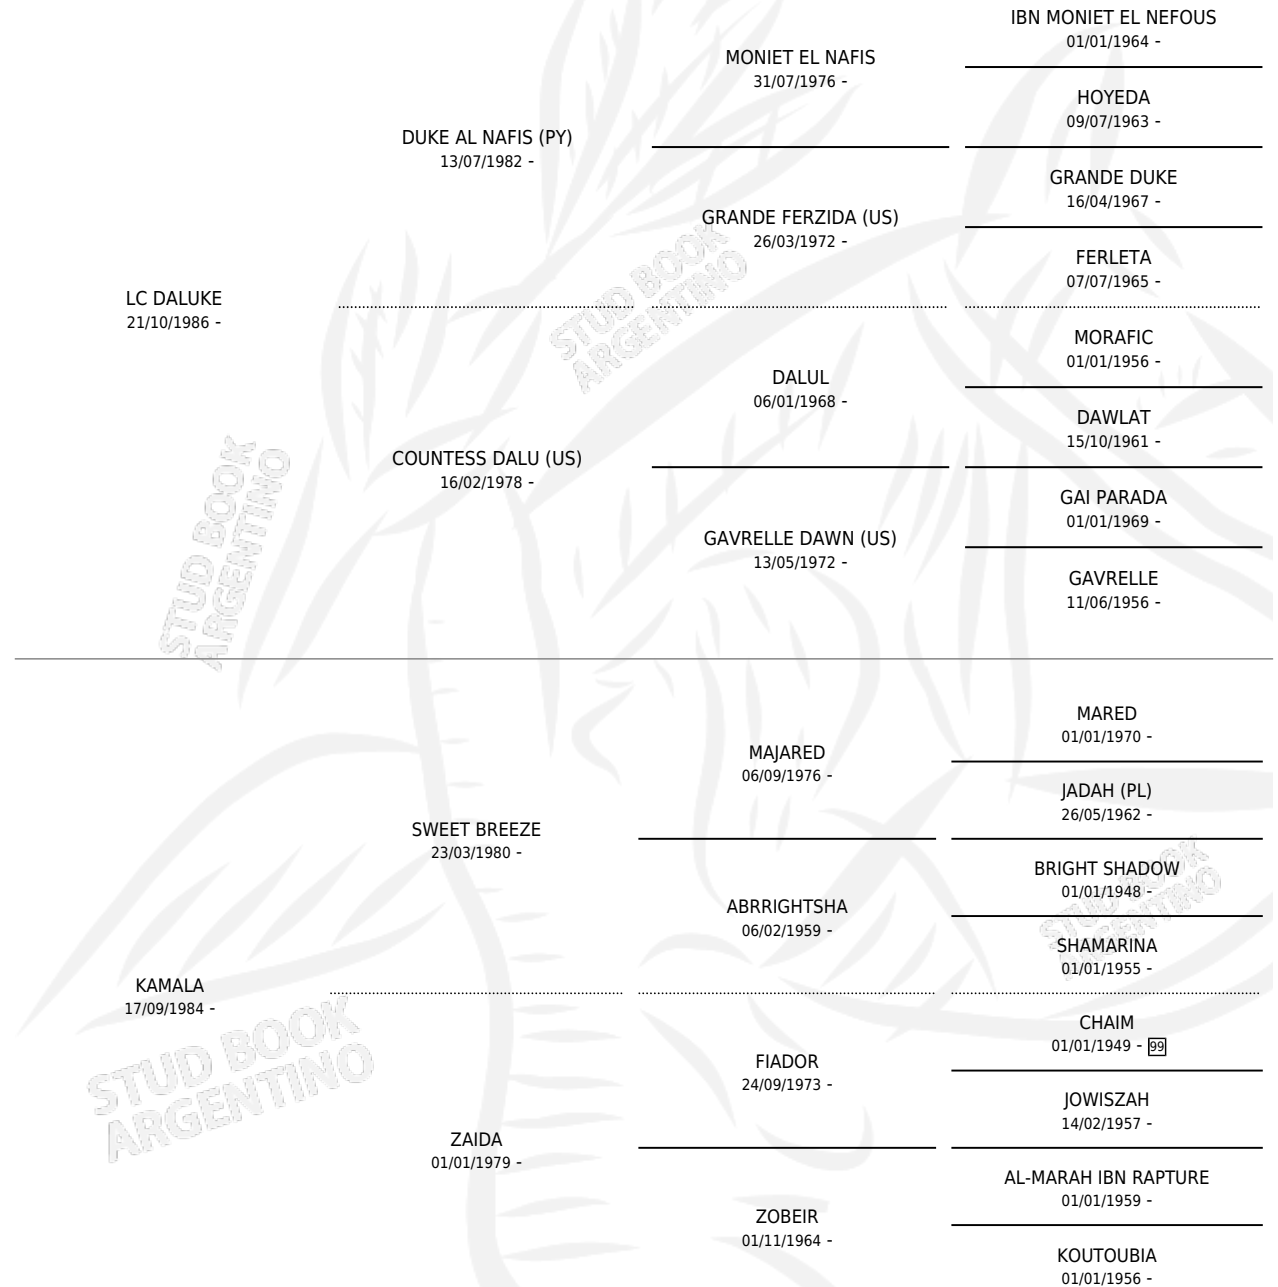

JC TANAGRA

por LC DALUKE y KAMALA por SWEET BREEZE

Argentina · Hembra · Alazan Tostado · AP · 26/11/1991
Familia · Volumen 34

ESTADO

TIPIFICACIÓN SANGUÍNEA	✓
TIPIFICACIÓN POR ADN	X
PASAPORTE	X
IDENTIFICACIÓN POR MICROCHIP	X
REPRODUCTOR	✓

Lugar de nacimiento: Solyman

Criador: Solyman

PEDIGREE