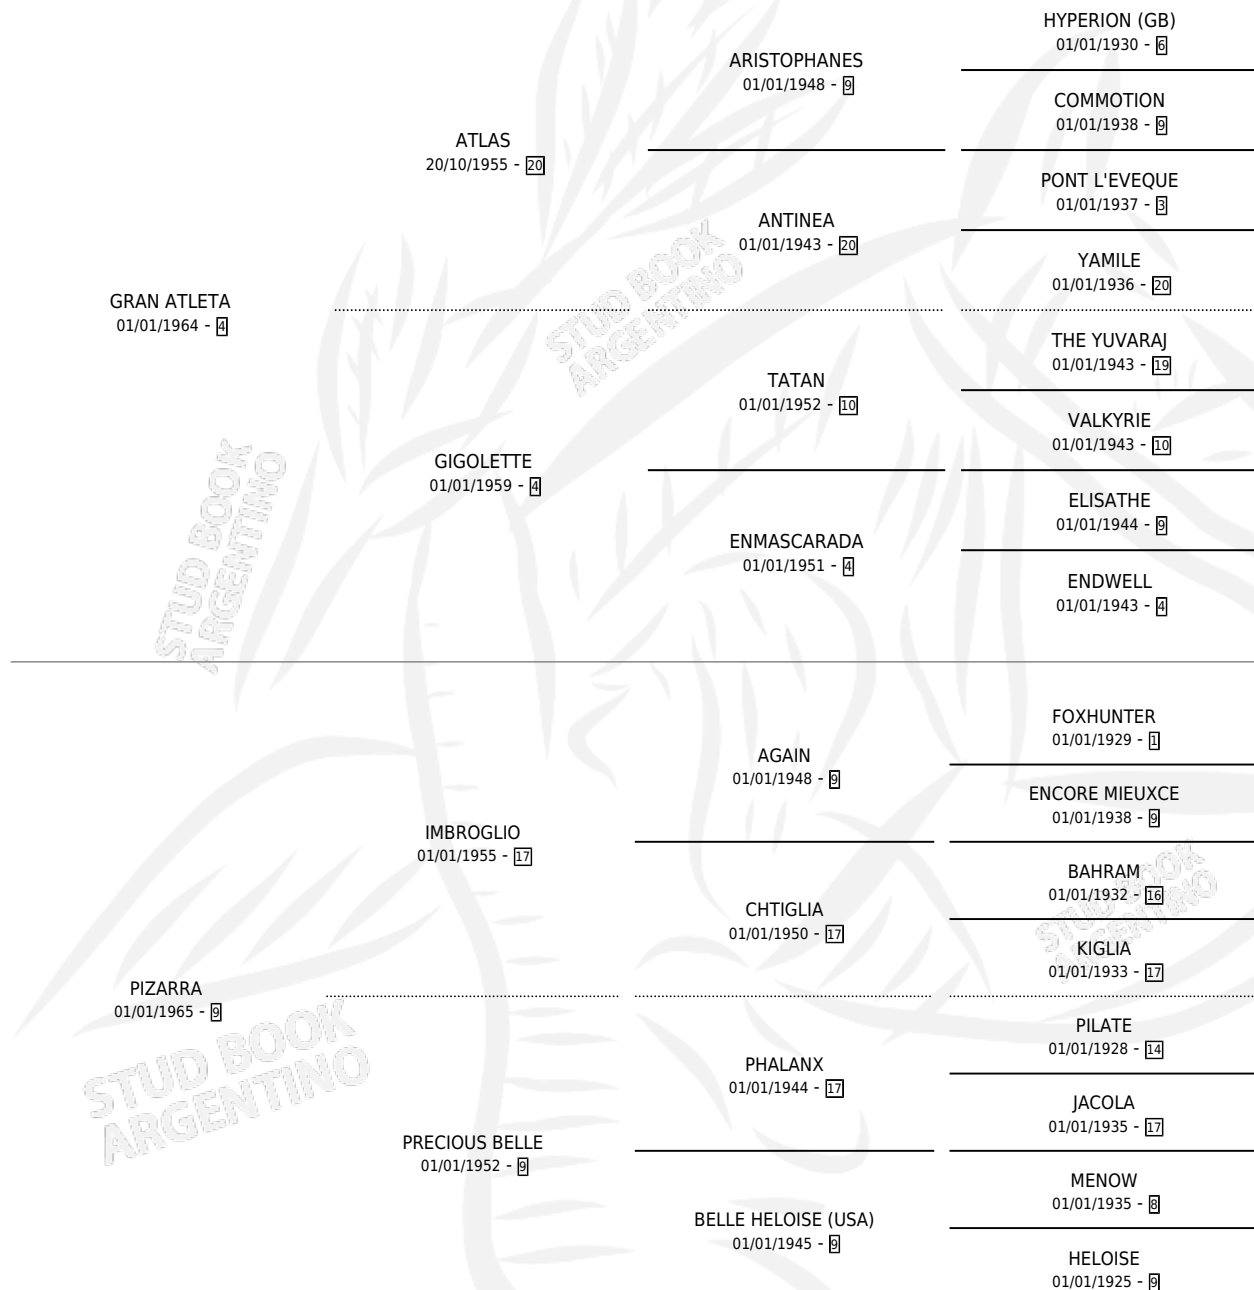

GRAN CRONISTA

por GRAN ATLETA y PIZARRA por IMBROGLIO

Argentina · Macho · Zaino Doradillo · SP · 01/01/1971
Familia 9-f · Volumen 27

ESTADO

TIPIFICACIÓN SANGUÍNEA	X
TIPIFICACIÓN POR ADN	X
PASAPORTE	X
IDENTIFICACIÓN POR MICROCHIP	X
REPRODUCTOR	✓

Lugar de nacimiento: Campo particular

Criador: Haras La Calandria S.A.

~

HIJOS

	MACHOS	HEMBRAS
105 NACIERON	49	54
56 CORRIERON	34	20
40 GANARON	24	14

3	1	1
GANADORES CL	GANADORES GR	GANADORES G1

PEDIGREE

CAMPAÑA

Solo carreras oficiales de Argentina

POR EDAD

EDAD	CC	1°	2°	3°	4°	5°	NP	CLC	CLG	CLCG1	CLGG1	IMPORTE	GANANCIA / CC
6 AÑOS	4	2	0	0	0	2	0	1	0	0	0	\$0	\$0
TOTALES	4	2	0	0	0	2	0	1	0	0	0	\$0	\$0
%		50.0%	0.0%	0.0%	0.0%	50.0%	0.0%	25.0%	0.0%	0.0%	0.0%		