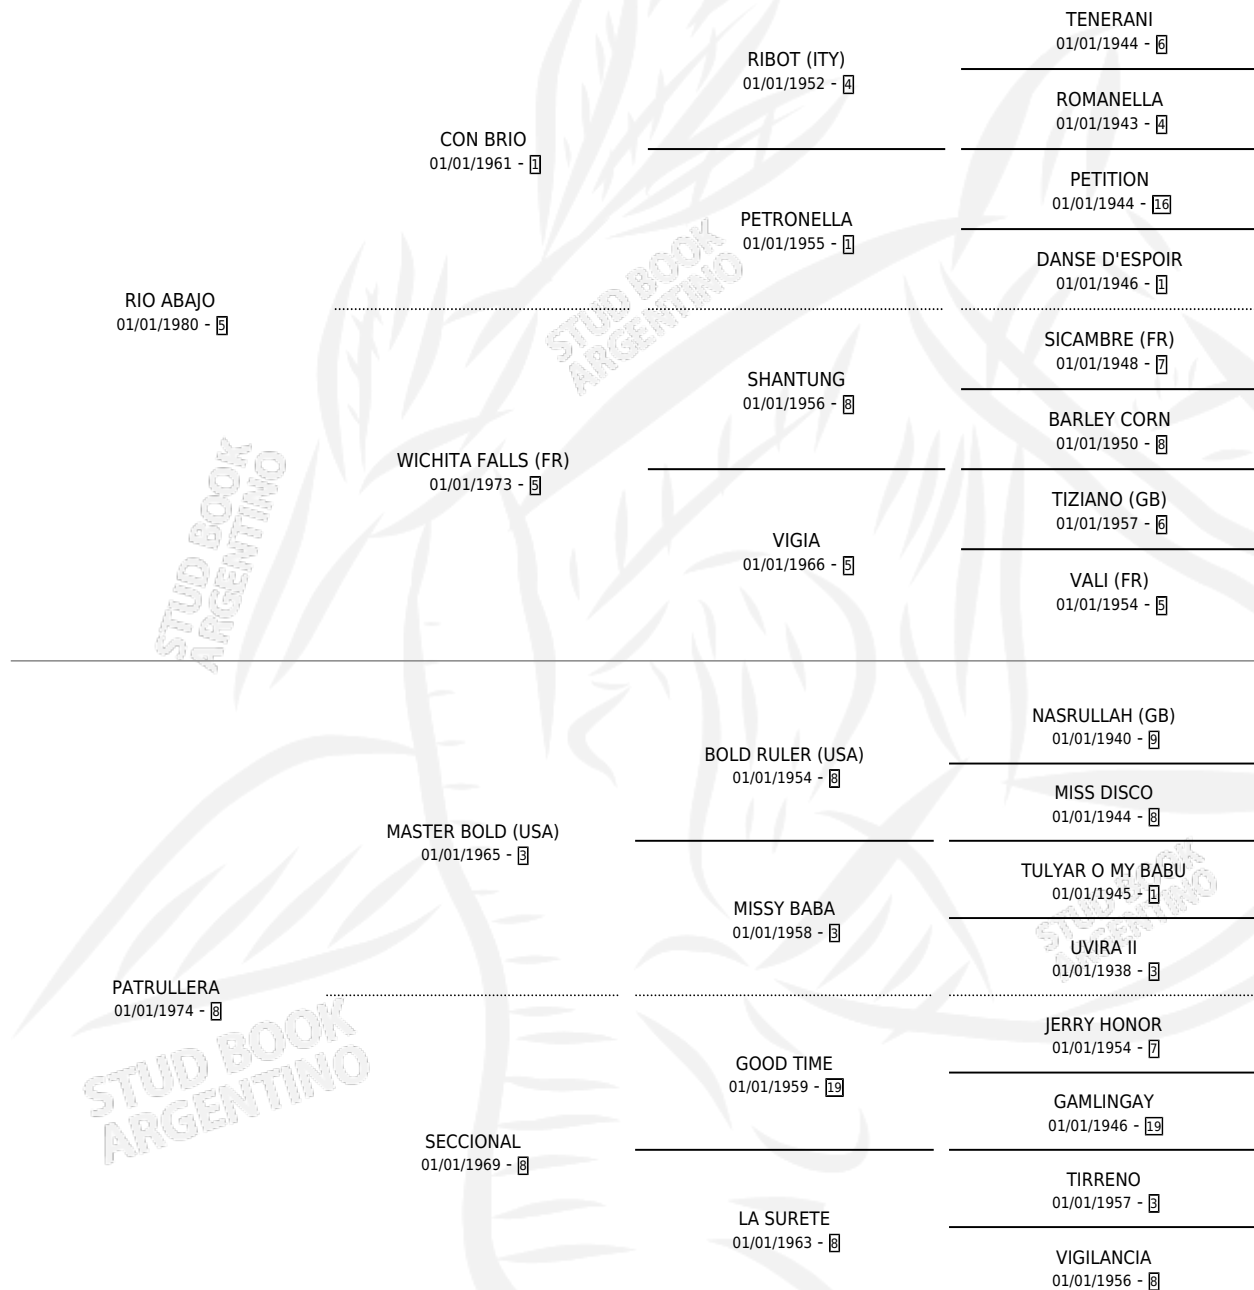

RIO ARRIBA

por RIO ABAJO y PATRULLERA por MASTER BOLD (USA)

Argentina · Macho · Zaino Colorado · SP · 22/10/1991
Familia 8-j · Volumen 34

ESTADO

TIPIFICACIÓN SANGUÍNEA	X
TIPIFICACIÓN POR ADN	X
PASAPORTE	X
IDENTIFICACIÓN POR MICROCHIP	X
REPRODUCTOR	X

Lugar de nacimiento: Banderalo

Criador: Sin dato

PEDIGREE

RIO ARRIBA

Datos oficiales del Stud Book Argentino

Documento generado el 02/05/2026

studbook.org.ar