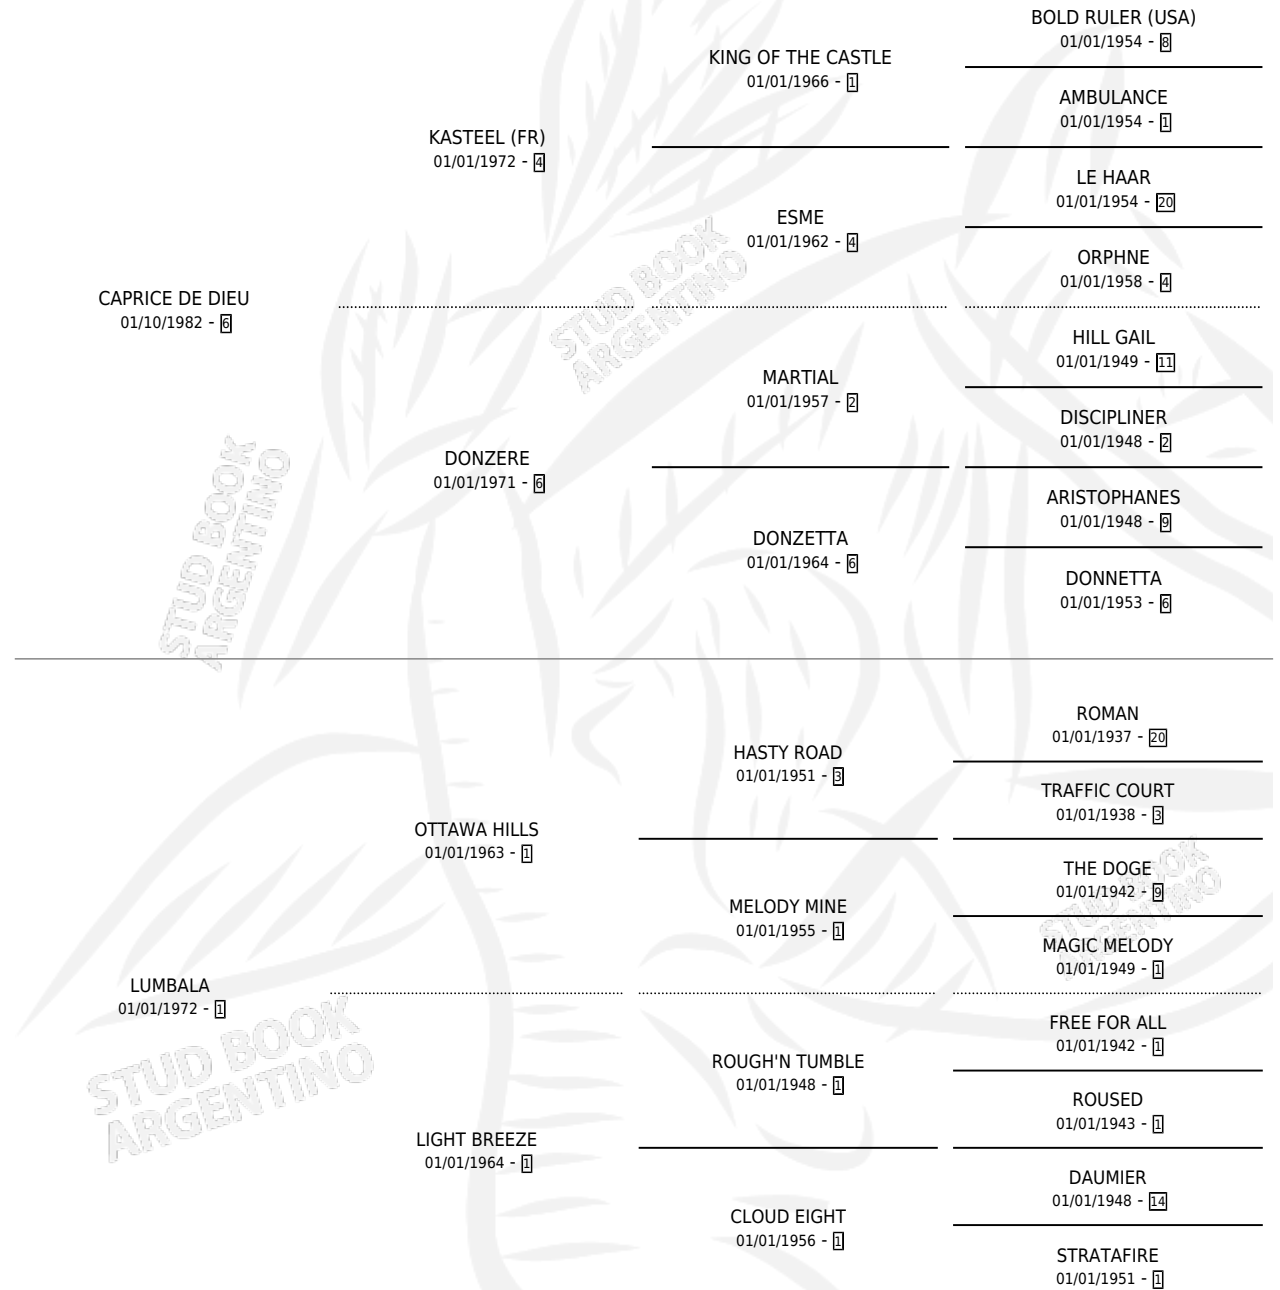

HELIOGRAPHIC

por CAPRICE DE DIEU y LUMBALA por OTTAWA HILLS

Argentina · Macho · Zaino · SP · 06/10/1991
Familia 1-o · Volumen 34

ESTADO

TIPIFICACIÓN SANGUÍNEA	X
TIPIFICACIÓN POR ADN	X
PASAPORTE	X
IDENTIFICACIÓN POR MICROCHIP	X
REPRODUCTOR	X

Lugar de nacimiento: Panamericano

Criador: Sin dato

PEDIGREE

CAMPAÑA

Solo carreras oficiales de Argentina

POR EDAD

EDAD	CC	1°	2°	3°	4°	5°	NP	CLC	CLG	CLCG1	CLGG1	IMPORTE	GANANCIA / CC
4 AÑOS	1	0	0	0	0	0	1	0	0	0	0	\$0	\$0
5 AÑOS	1	0	0	0	0	0	1	0	0	0	0	\$0	\$0
TOTALES	2	0	0	0	0	0	2	0	0	0	0	\$0	\$0
%		0.0%	0.0%	0.0%	0.0%	0.0%	100%	0.0%	0.0%	0.0%	0.0%		