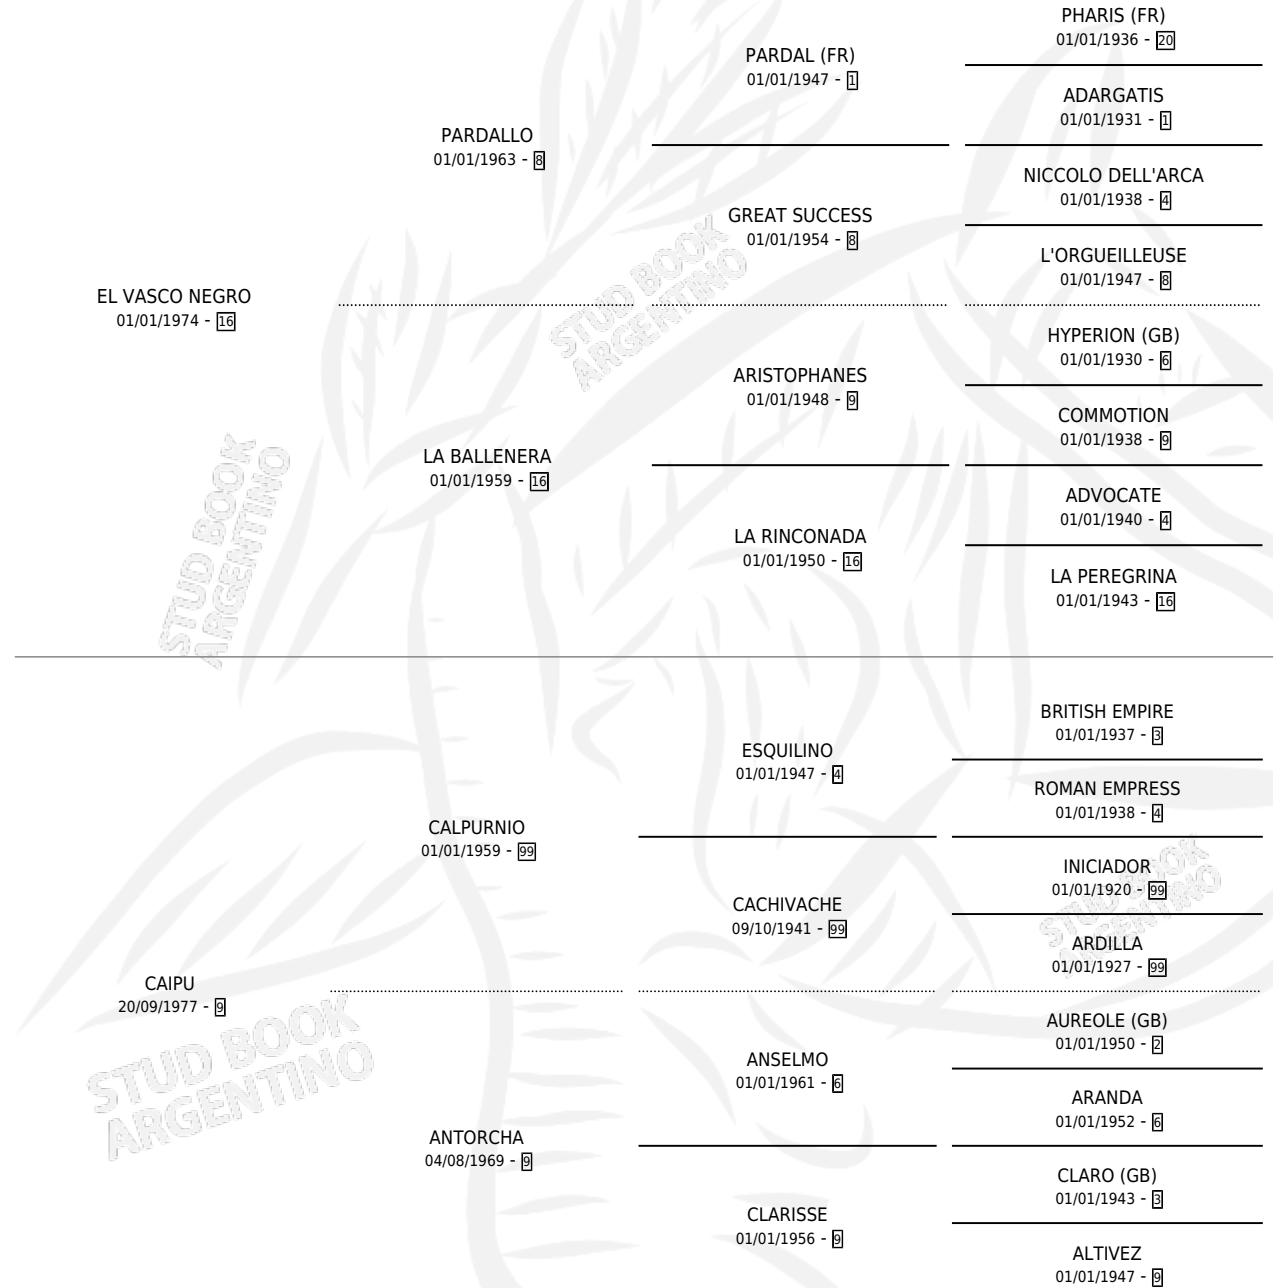

EL VASCO RUBIO

por EL VASCO NEGRO y CAIPU por CALPURNIO

Argentina · Macho · Alazan · SP · 19/11/1991
Familia 9-h · Volumen 34

ESTADO

TIPIFICACIÓN SANGUÍNEA	X
TIPIFICACIÓN POR ADN	X
PASAPORTE	X
IDENTIFICACIÓN POR MICROCHIP	X
REPRODUCTOR	X

Lugar de nacimiento: Loma Chica

Criador: Sin dato

PEDIGREE

EL VASCO RUBIO

Datos oficiales del Stud Book Argentino

Documento generado el 14/05/2026

studbook.org.ar