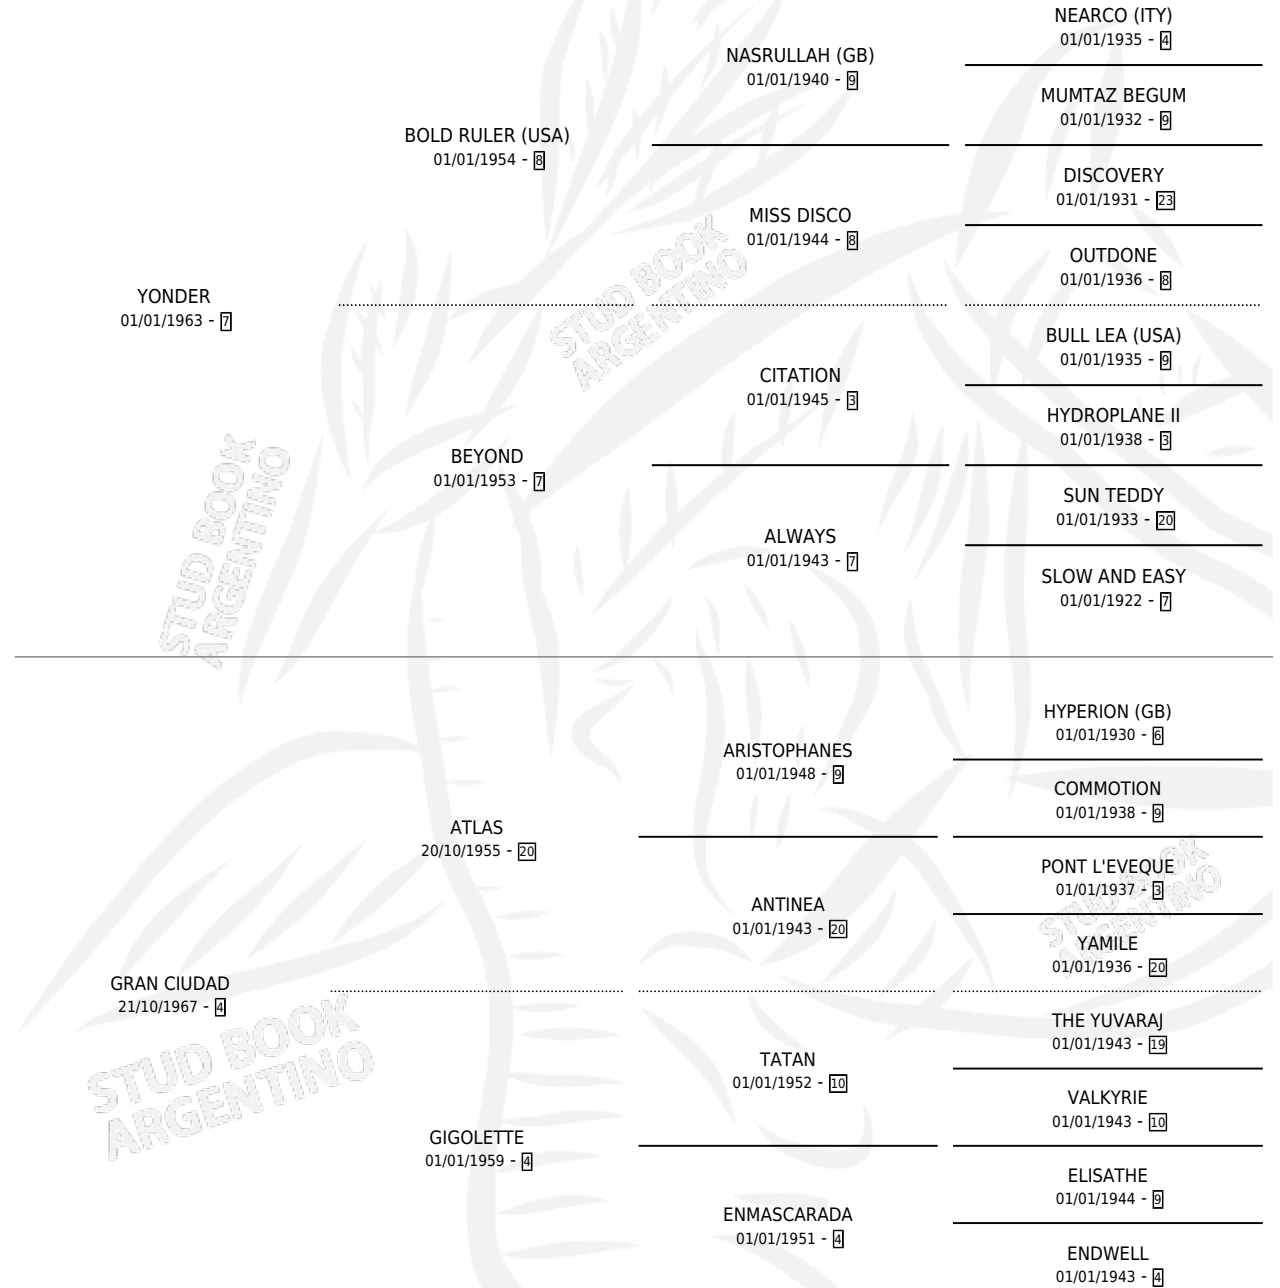

LA PERLE

por YONDER y GRAN CIUDAD por ATLAS

Argentina · Hembra · Alazan · SP · 11/10/1971
Familia 4-d · Volumen 27

ESTADO

TIPIFICACIÓN SANGUÍNEA	X
TIPIFICACIÓN POR ADN	X
PASAPORTE	X
IDENTIFICACIÓN POR MICROCHIP	X
REPRODUCTOR	X

Lugar de nacimiento: Campo particular

Criador: Sin dato

PEDIGREE

LA PERLE

Datos oficiales del Stud Book Argentino

Documento generado el 04/05/2026

studbook.org.ar