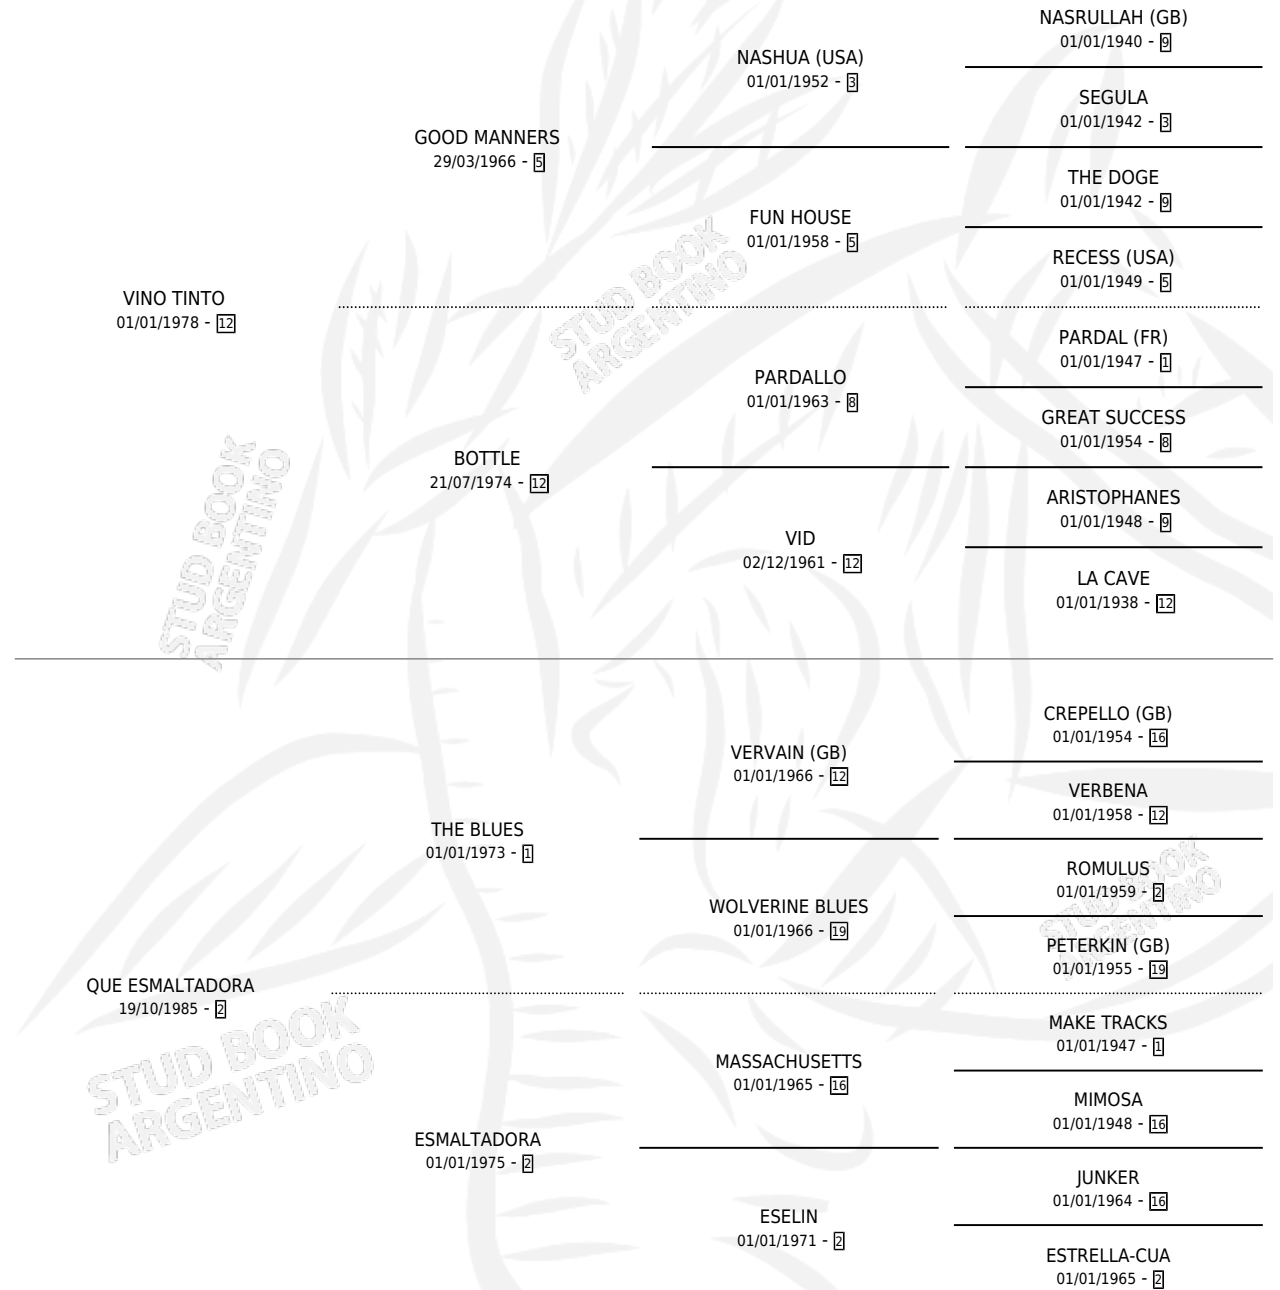

QUE DORA

por VINO TINTO y QUE ESMALTADORA por THE BLUES

Argentina · Hembra · Alazan · SP · 16/11/1991
Familia 2-a · Volumen 34

ESTADO

TIPIFICACIÓN SANGUÍNEA	X
TIPIFICACIÓN POR ADN	X
PASAPORTE	X
IDENTIFICACIÓN POR MICROCHIP	X
REPRODUCTOR	X

Lugar de nacimiento: Quehue

Criador: Sin dato

PEDIGREE