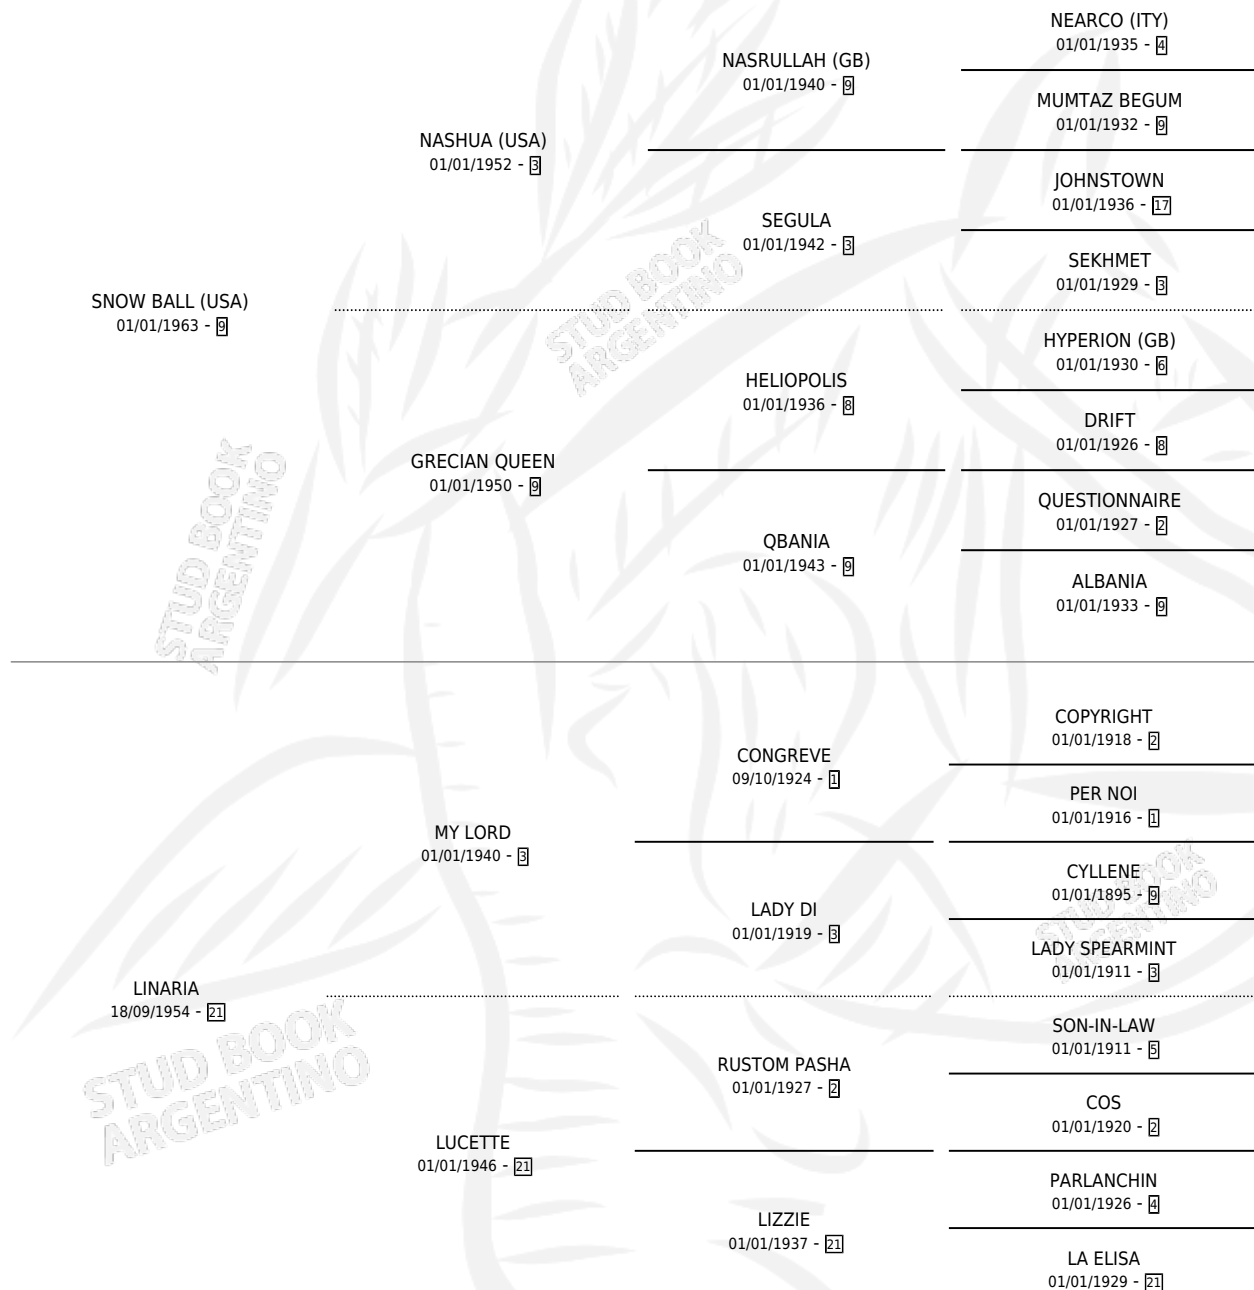

LINA BALL

por SNOW BALL (USA) y LINARIA por MY LORD

Argentina · Hembra · Zaino Colorado · SP · 13/10/1971
Familia 21 · Volumen 27

ESTADO

TIPIFICACIÓN SANGUÍNEA	X
TIPIFICACIÓN POR ADN	X
PASAPORTE	X
IDENTIFICACIÓN POR MICROCHIP	X
REPRODUCTOR	✓

Lugar de nacimiento: Campo particular

Criador: Sin dato

~

HIJOS

	MACHOS	HEMBRAS
2 NACIERON	0	2
SIN ACTUACIONES		

PEDIGREE