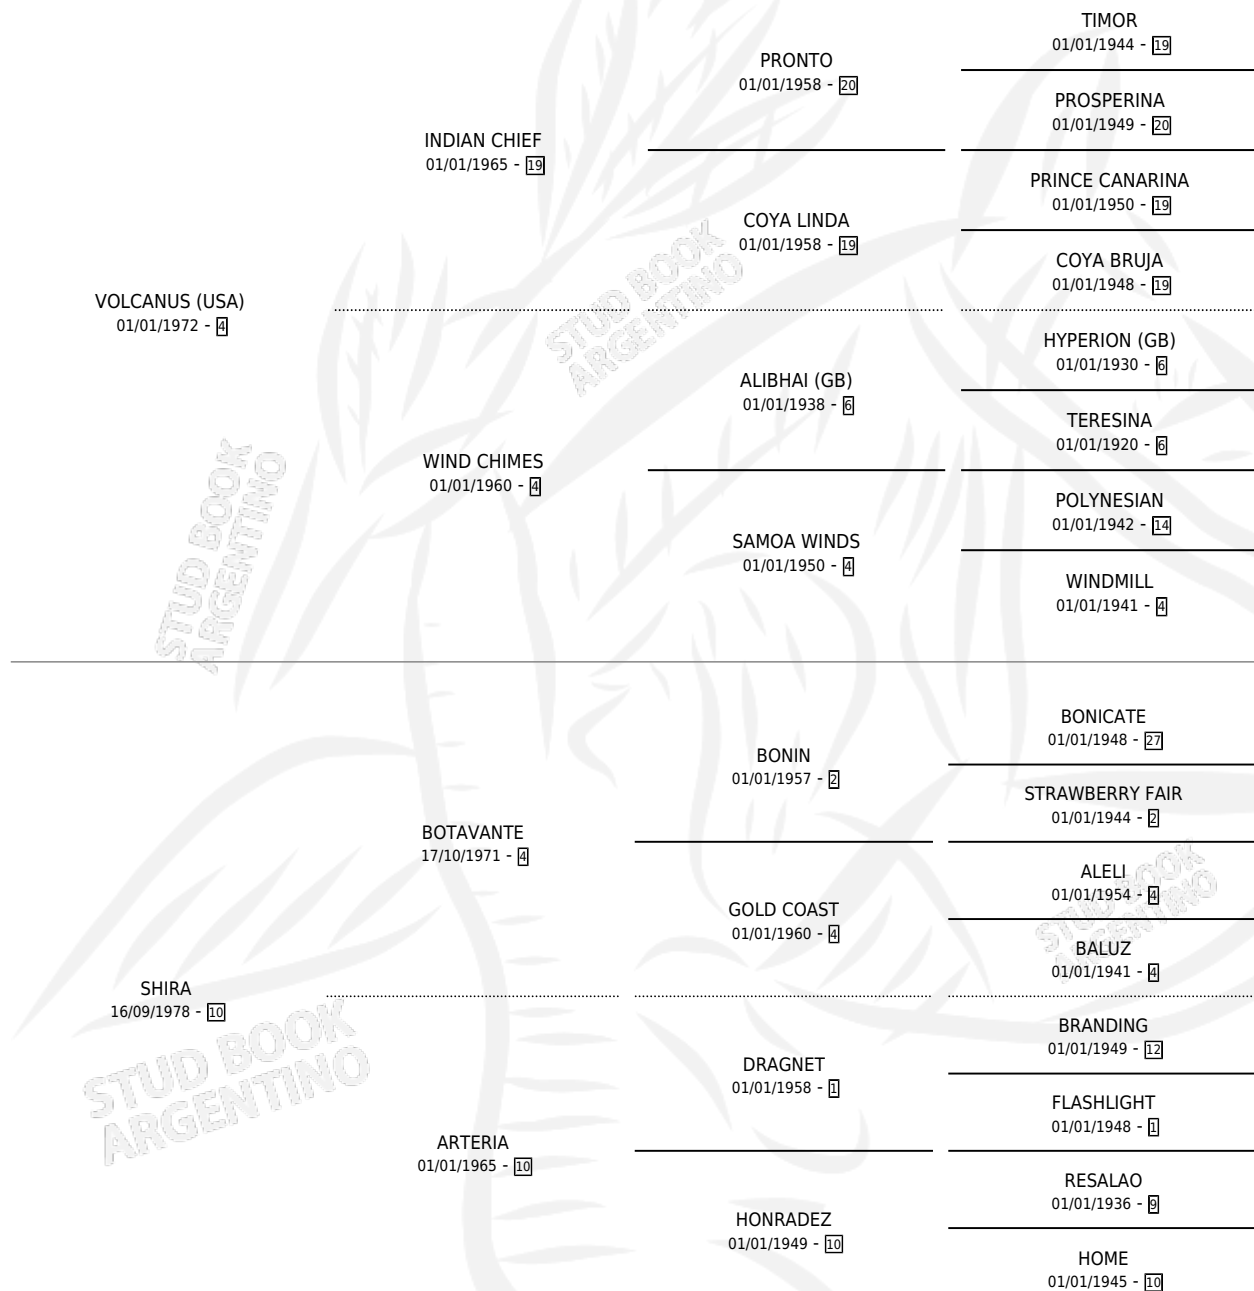

VOL BETO

por VOLCANUS (USA) y SHIRA por BOTAVANTE

Argentina · Macho · Alazan · SP · 18/11/1991
Familia 10-e · Volumen 34

ESTADO

TIPIFICACIÓN SANGUÍNEA	X
TIPIFICACIÓN POR ADN	X
PASAPORTE	X
IDENTIFICACIÓN POR MICROCHIP	X
REPRODUCTOR	X

Lugar de nacimiento: Los Teros

Criador: Sin dato

PEDIGREE