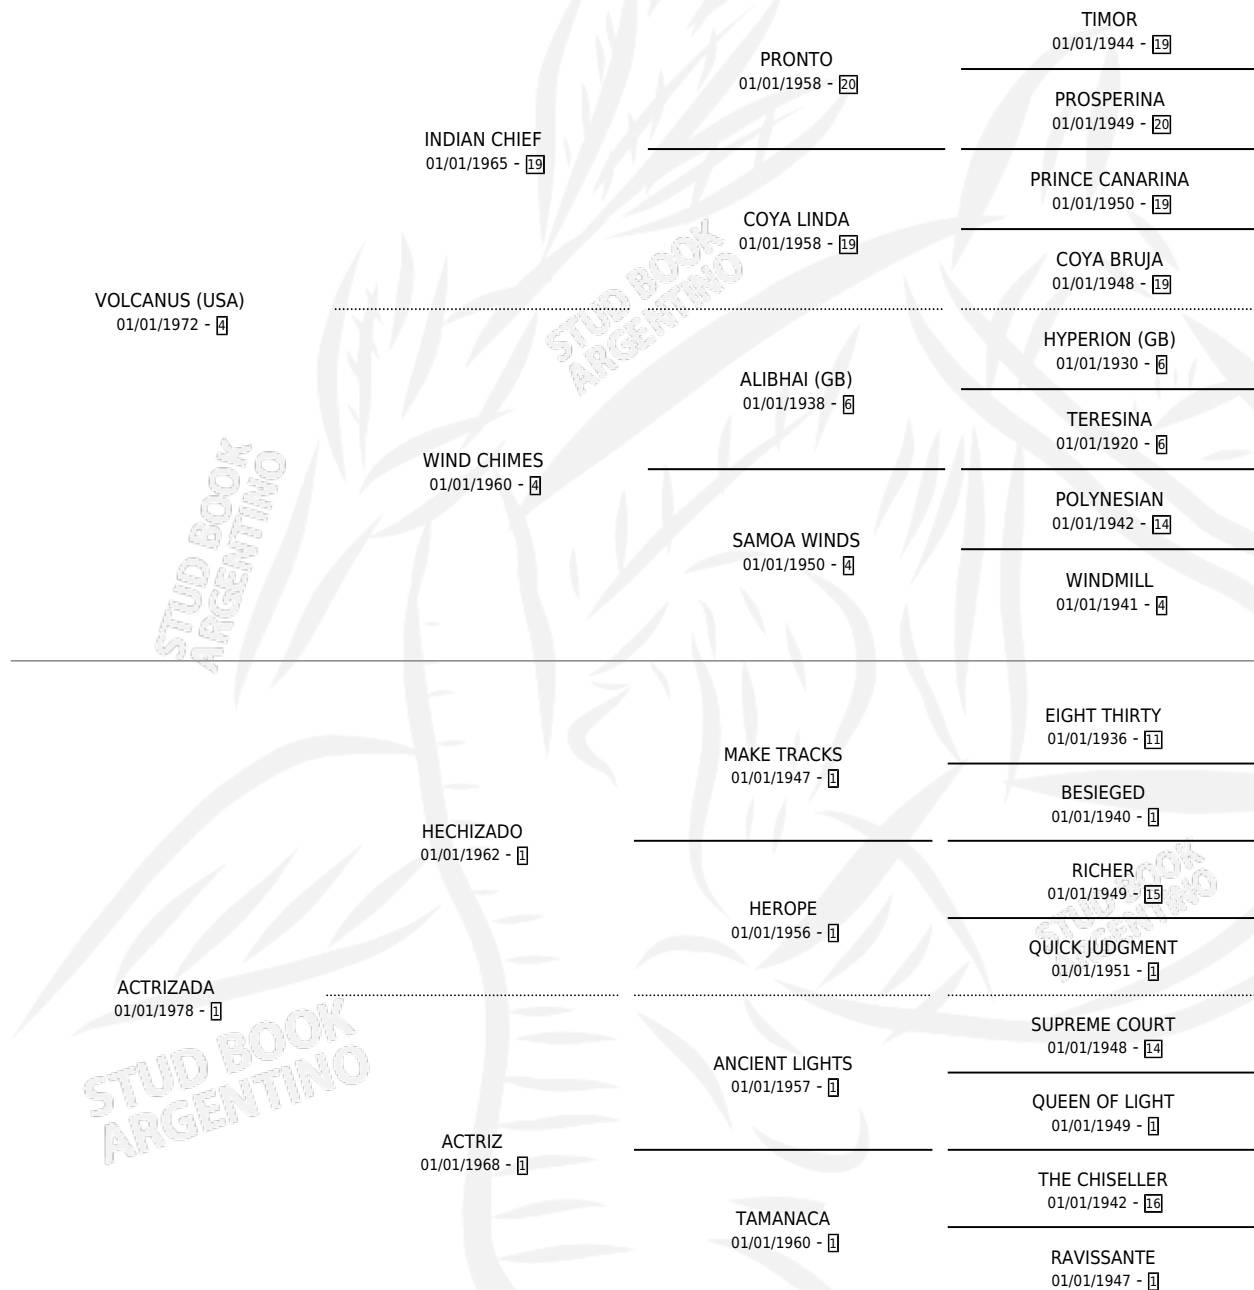

VOL MARIO

por VOLCANUS (USA) y ACTRIZADA por HECHIZADO

Argentina · Macho · Alazan · SP · 30/11/1991
Familia 1-w · Volumen 34

ESTADO

TIPIFICACIÓN SANGUÍNEA	X
TIPIFICACIÓN POR ADN	X
PASAPORTE	X
IDENTIFICACIÓN POR MICROCHIP	X
REPRODUCTOR	X

Lugar de nacimiento: Los Teros

Criador: Sin dato

PEDIGREE