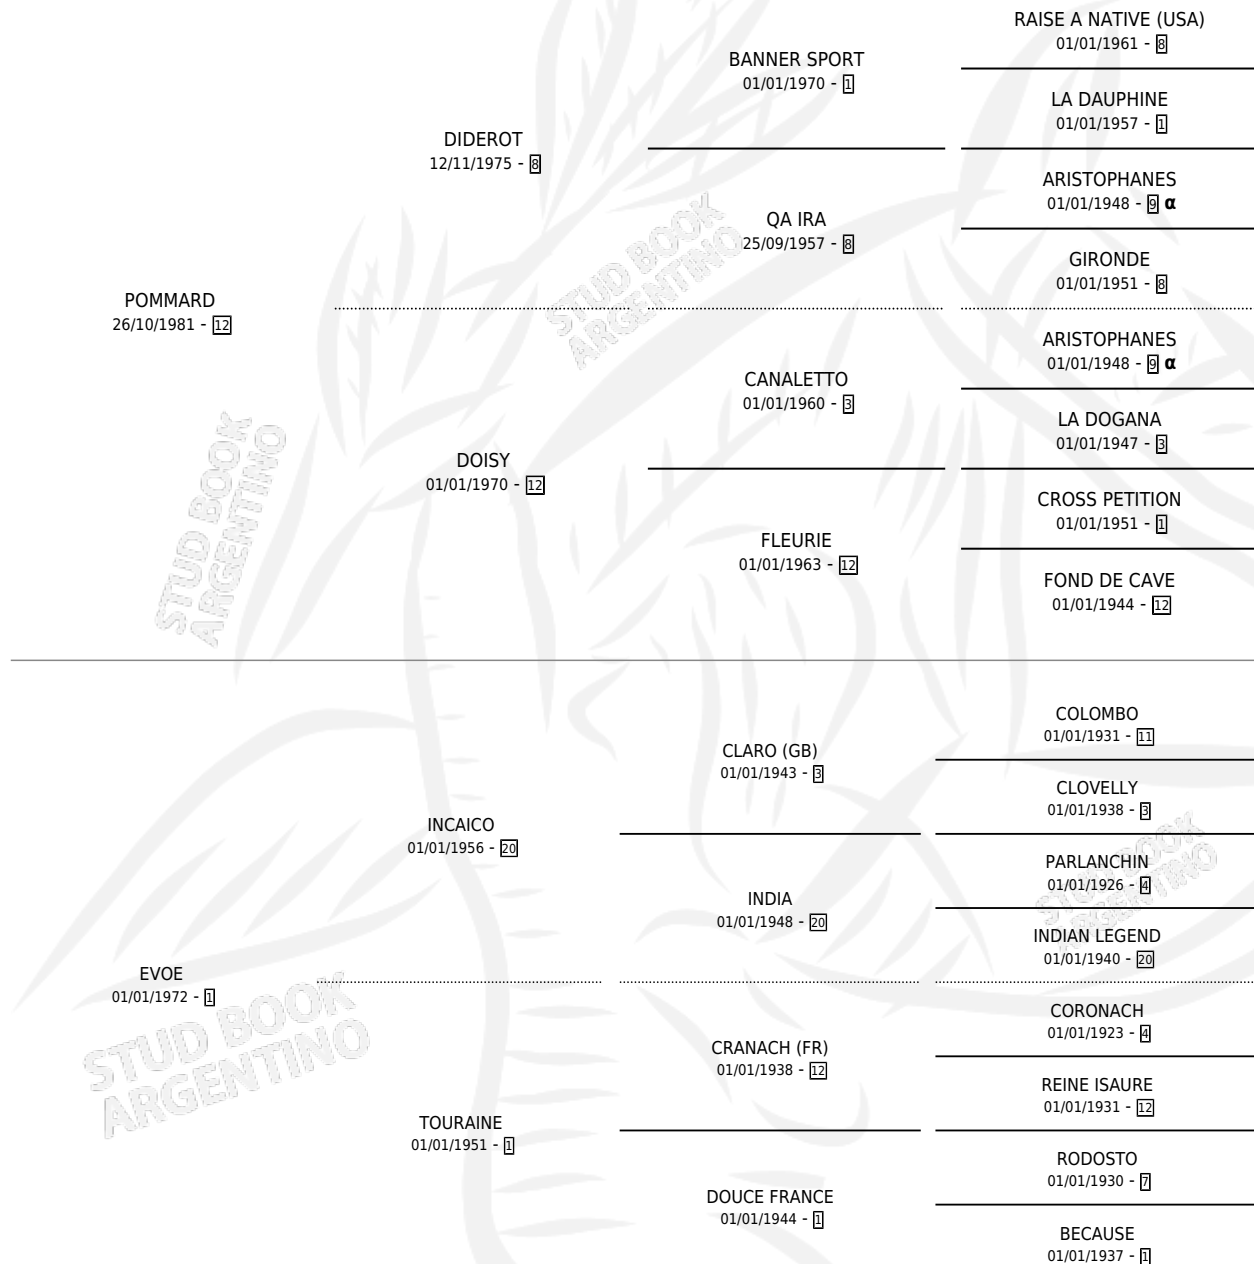

ÑARO ÑARO

por **POMMARD** y **EVOE** por **INCAICO**

Argentina · Macho · Alazan · SP · 22/11/1991
Familia 1 · Volumen 34

ESTADO

TIPIFICACIÓN SANGUÍNEA	X
TIPIFICACIÓN POR ADN	X
PASAPORTE	X
IDENTIFICACIÓN POR MICROCHIP	X
REPRODUCTOR	X

Lugar de nacimiento: Maquinchao

Criador: Sin dato

PEDIGREE

INBREEDING : α

ÑARO ÑARO

Datos oficiales del Stud Book Argentino

Documento generado el 10/05/2026

studbook.org.ar