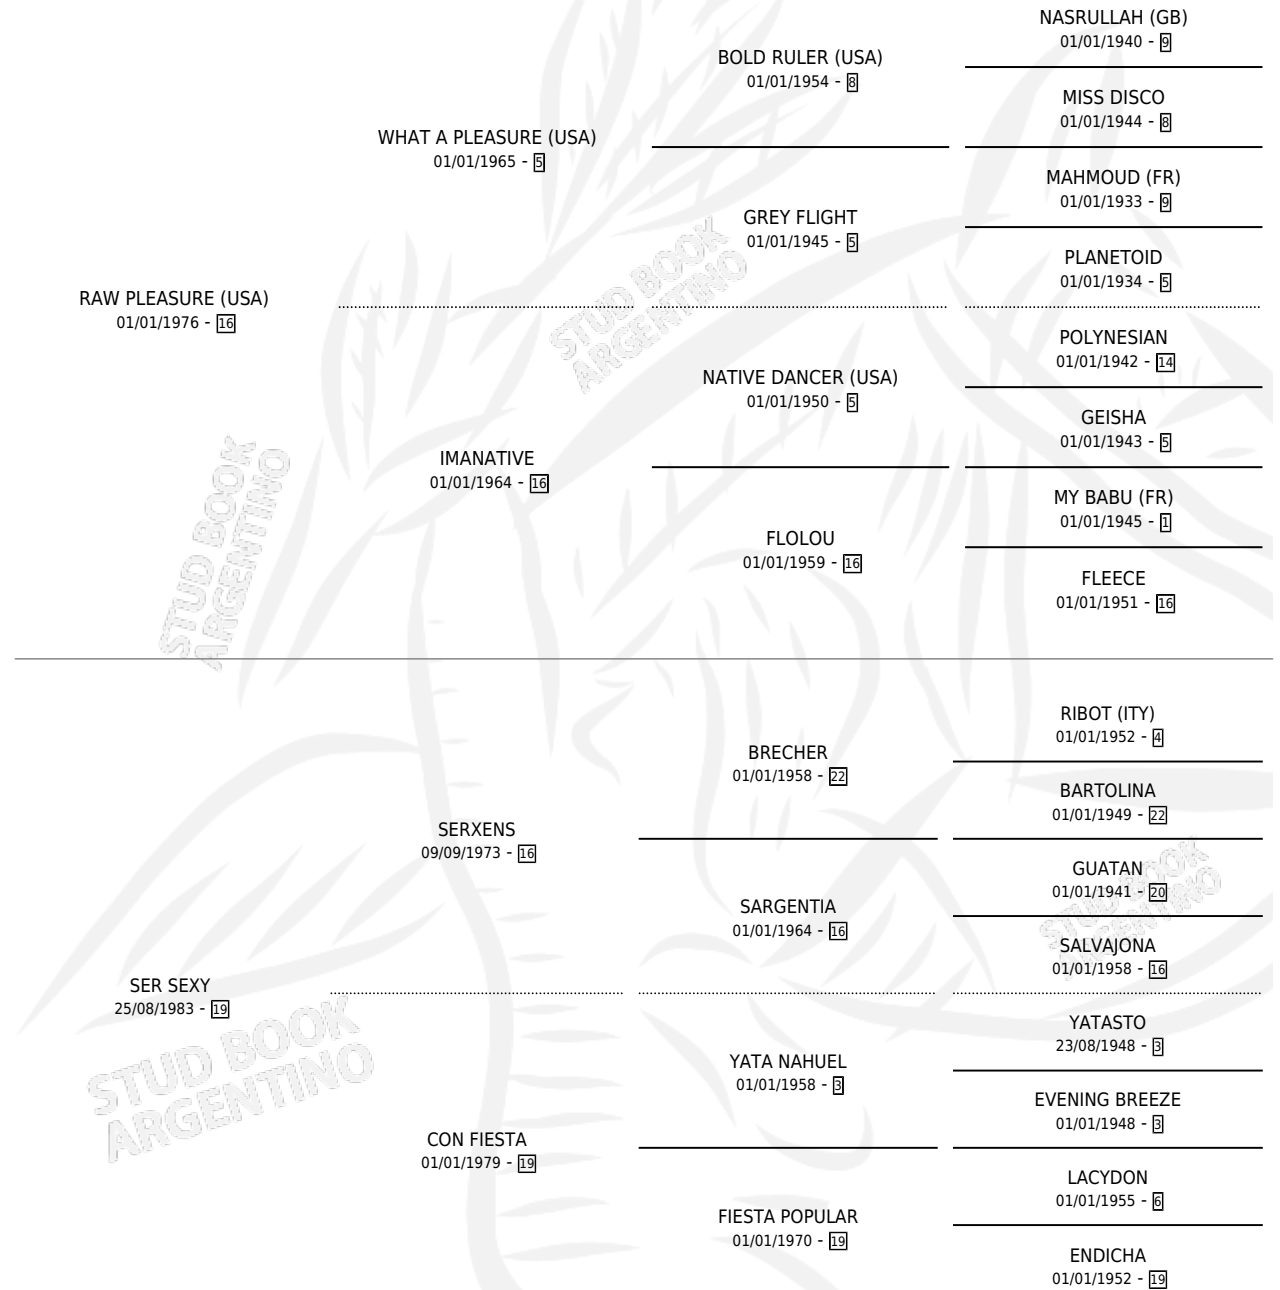

CHICA SEXY

por **RAW PLEASURE (USA)** y **SER SEXY** por **SERXENS**

Argentina · Hembra · Alazan · SP · 01/12/1991
Familia 19-b · Volumen 34

ESTADO

TIPIFICACIÓN SANGUÍNEA	X
TIPIFICACIÓN POR ADN	X
PASAPORTE	X
IDENTIFICACIÓN POR MICROCHIP	X
REPRODUCTOR	X

Lugar de nacimiento: San Patricio

Criador: Sin dato

PEDIGREE

CAMPAÑA

Solo carreras oficiales de Argentina

POR EDAD

EDAD	CC	1°	2°	3°	4°	5°	NP	CLC	CLG	CLCG1	CLGG1	IMPORTE	GANANCIA / CC
2 AÑOS	1	0	0	0	0	0	1	0	0	0	0	\$0	\$0
3 AÑOS	3	0	0	0	0	0	3	0	0	0	0	\$0	\$0
TOTALES	4	0	0	0	0	0	4	0	0	0	0	\$0	\$0
%		0.0%	0.0%	0.0%	0.0%	0.0%	100%	0.0%	0.0%	0.0%	0.0%		