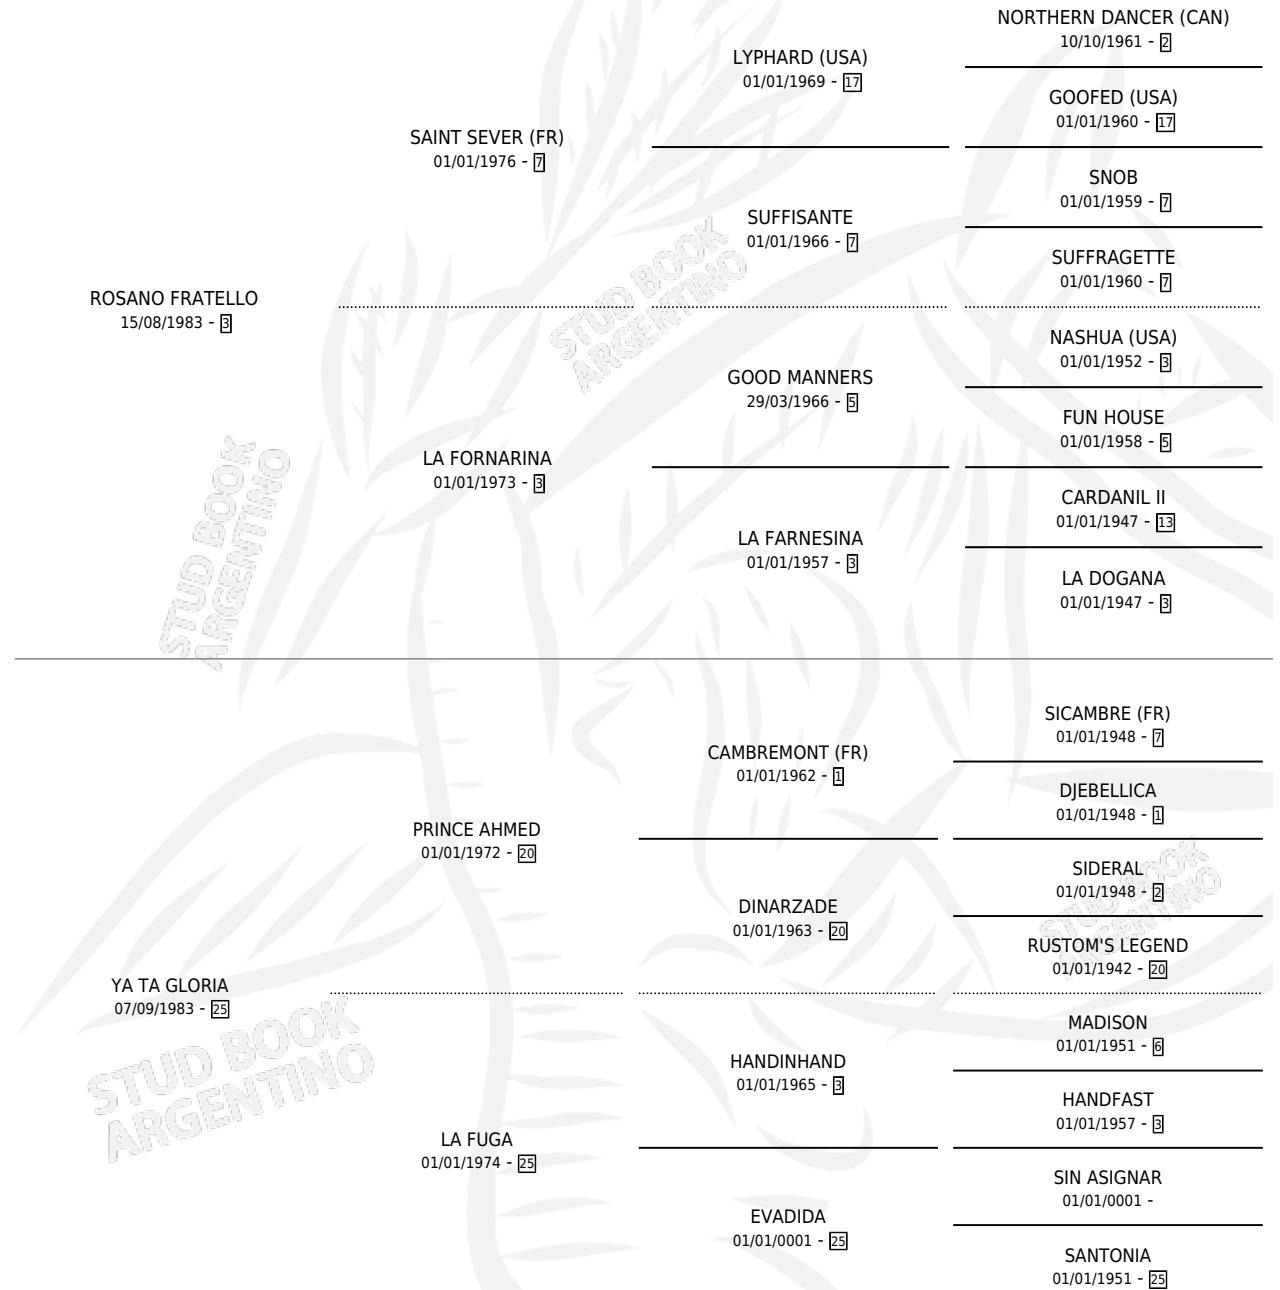

GRAN FUGITIVO

por ROSANO FRATELLO y YA TA GLORIA por PRINCE AHMED

Argentina · Macho · Zaino · SP · 14/09/1991
Familia 25 · Volumen 34

ESTADO

TIPIFICACIÓN SANGUÍNEA	X
TIPIFICACIÓN POR ADN	X
PASAPORTE	X
IDENTIFICACIÓN POR MICROCHIP	X
REPRODUCTOR	X

Lugar de nacimiento: El Rubio Grande

Criador: Sin dato

PEDIGREE