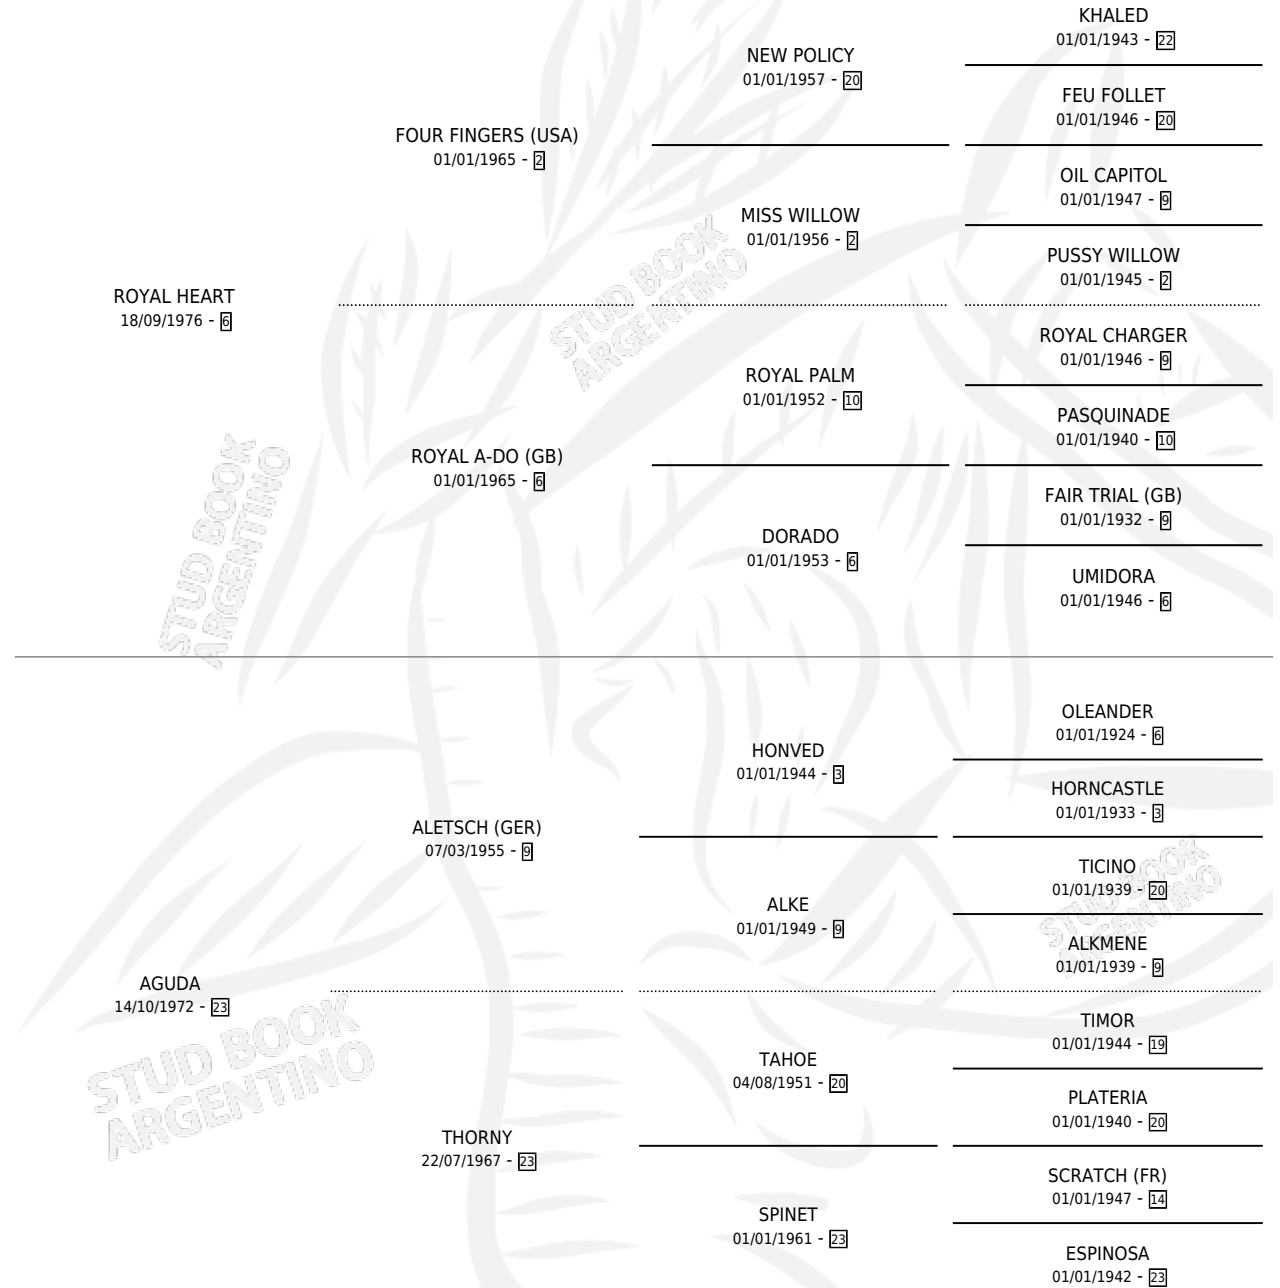

SOLO HEART

por ROYAL HEART y AGUDA por ALETSCHE (GER)

Argentina · Macho · Zaino · SP · 30/11/1991
Familia 23-a · Volumen 34

ESTADO

TIPIFICACIÓN SANGUÍNEA	X
TIPIFICACIÓN POR ADN	X
PASAPORTE	X
IDENTIFICACIÓN POR MICROCHIP	X
REPRODUCTOR	X

Lugar de nacimiento: Sierras Mias

Criador: Sierras Mias

PEDIGREE

SOLO HEART

Datos oficiales del Stud Book Argentino

Documento generado el 10/05/2026

studbook.org.ar