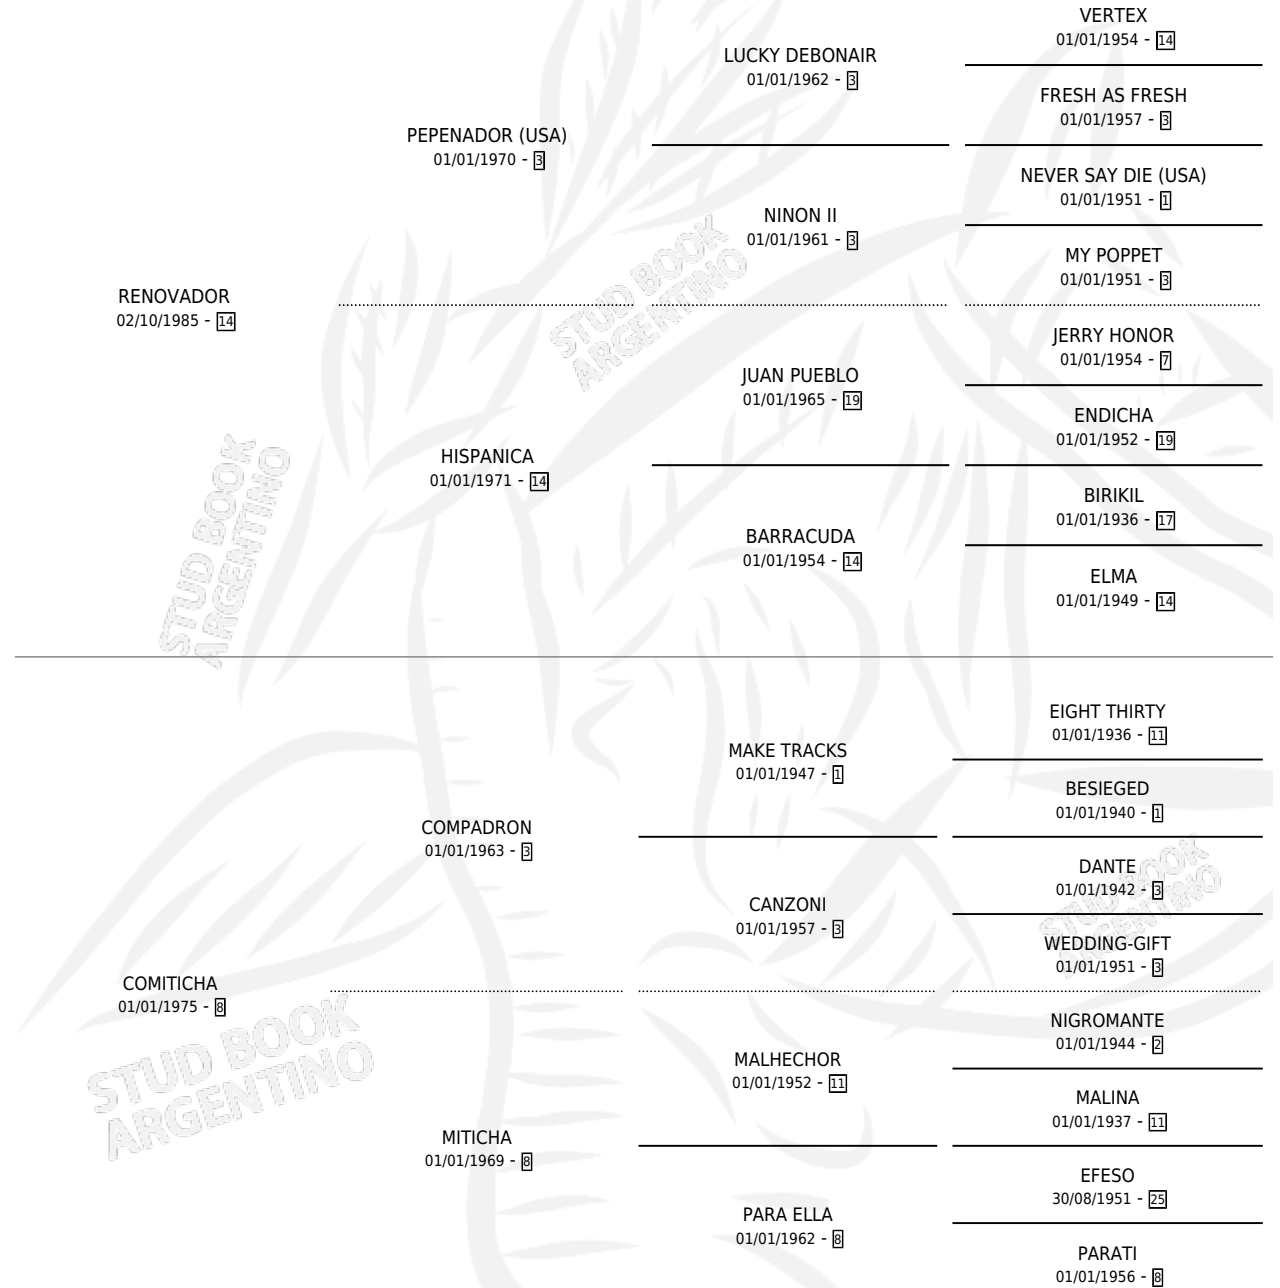

CHUZO LINDO

por **RENOVADOR** y **COMITICHA** por **COMPADRON**

Argentina · Macho · Alazan · SP · 17/11/1991
Familia 8-a · Volumen 34

ESTADO

TIPIFICACIÓN SANGUÍNEA	X
TIPIFICACIÓN POR ADN	X
PASAPORTE	X
IDENTIFICACIÓN POR MICROCHIP	X
REPRODUCTOR	X

Lugar de nacimiento: Amigos

Criador: Amigos

PEDIGREE

CHUZO LINDO

Datos oficiales del Stud Book Argentino

Documento generado el 14/05/2026

studbook.org.ar