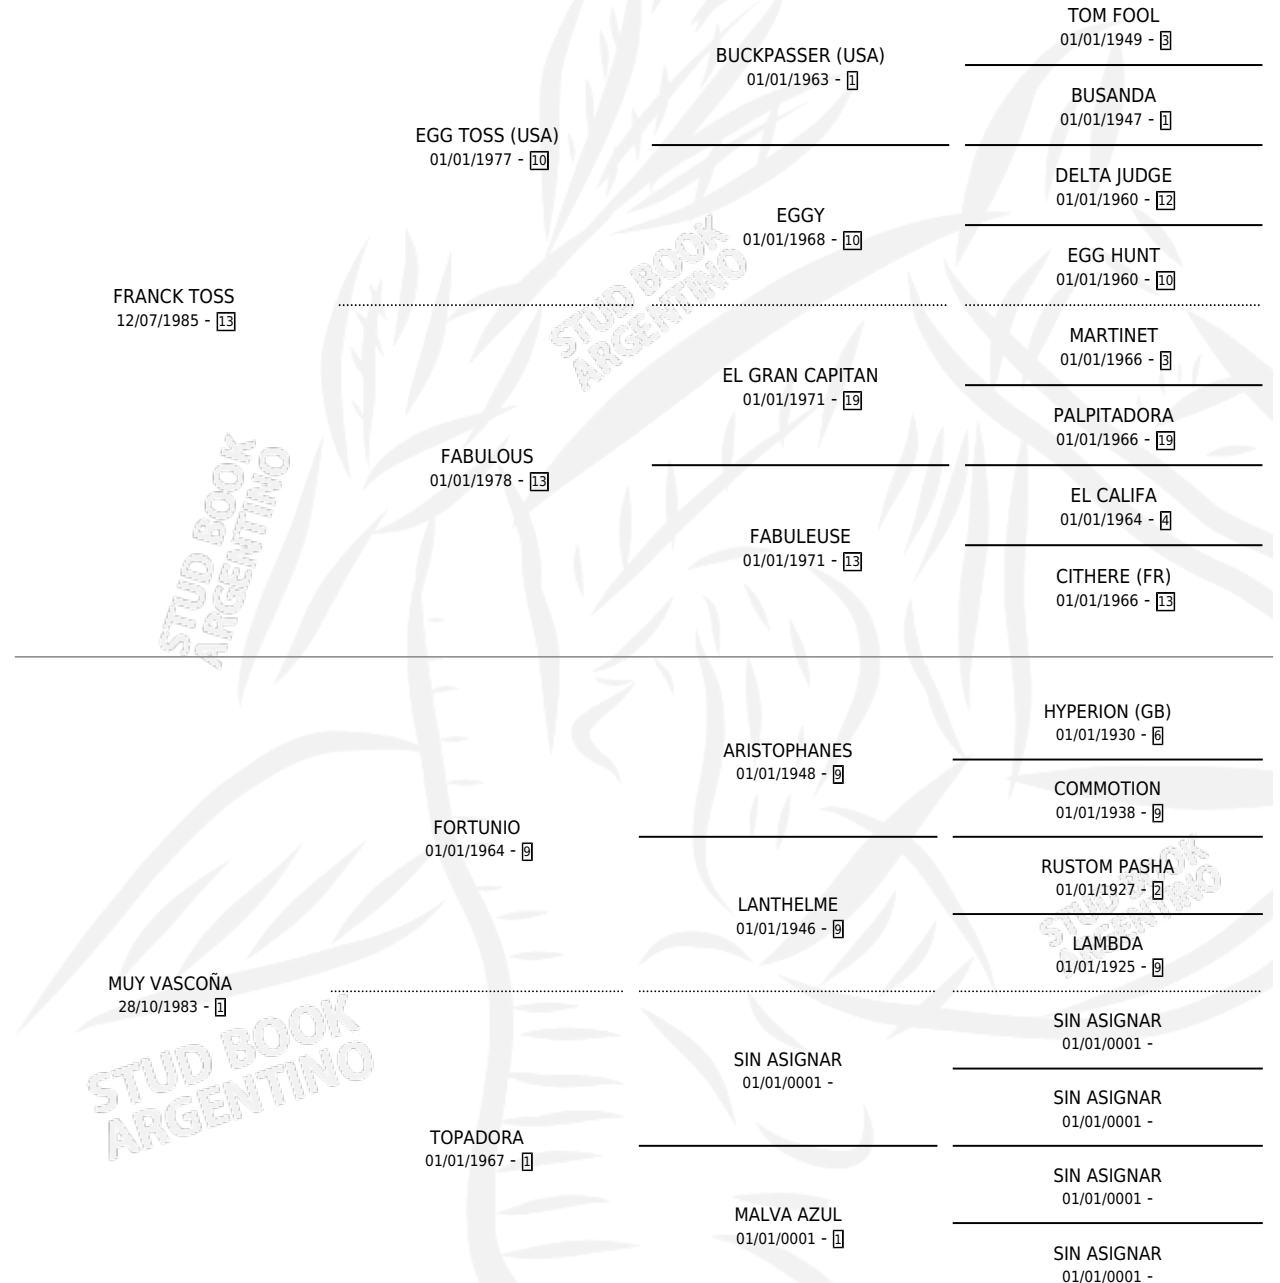

ESTELA FRANCK

por **FRANCK TOSS** y **MUY VASCOÑA** por **FORTUNIO**

Argentina · Hembra · Alazan · SP · 22/11/1991
Familia 1 · Volumen 34

ESTADO

TIPIFICACIÓN SANGUÍNEA	✓
TIPIFICACIÓN POR ADN	✓
PASAPORTE	X
IDENTIFICACIÓN POR MICROCHIP	X
REPRODUCTOR	✓

Lugar de nacimiento: La Gurisa

Criador: Izaguirre Jose Miguel

~

HIJOS

	MACHOS	HEMBRAS
5 NACIERON	4	1
2 CORRIERON	2	0
1 GANARON	1	0
0 GANADORES CL	0 GANADORES GR	0 GANADORES G1

PEDIGREE