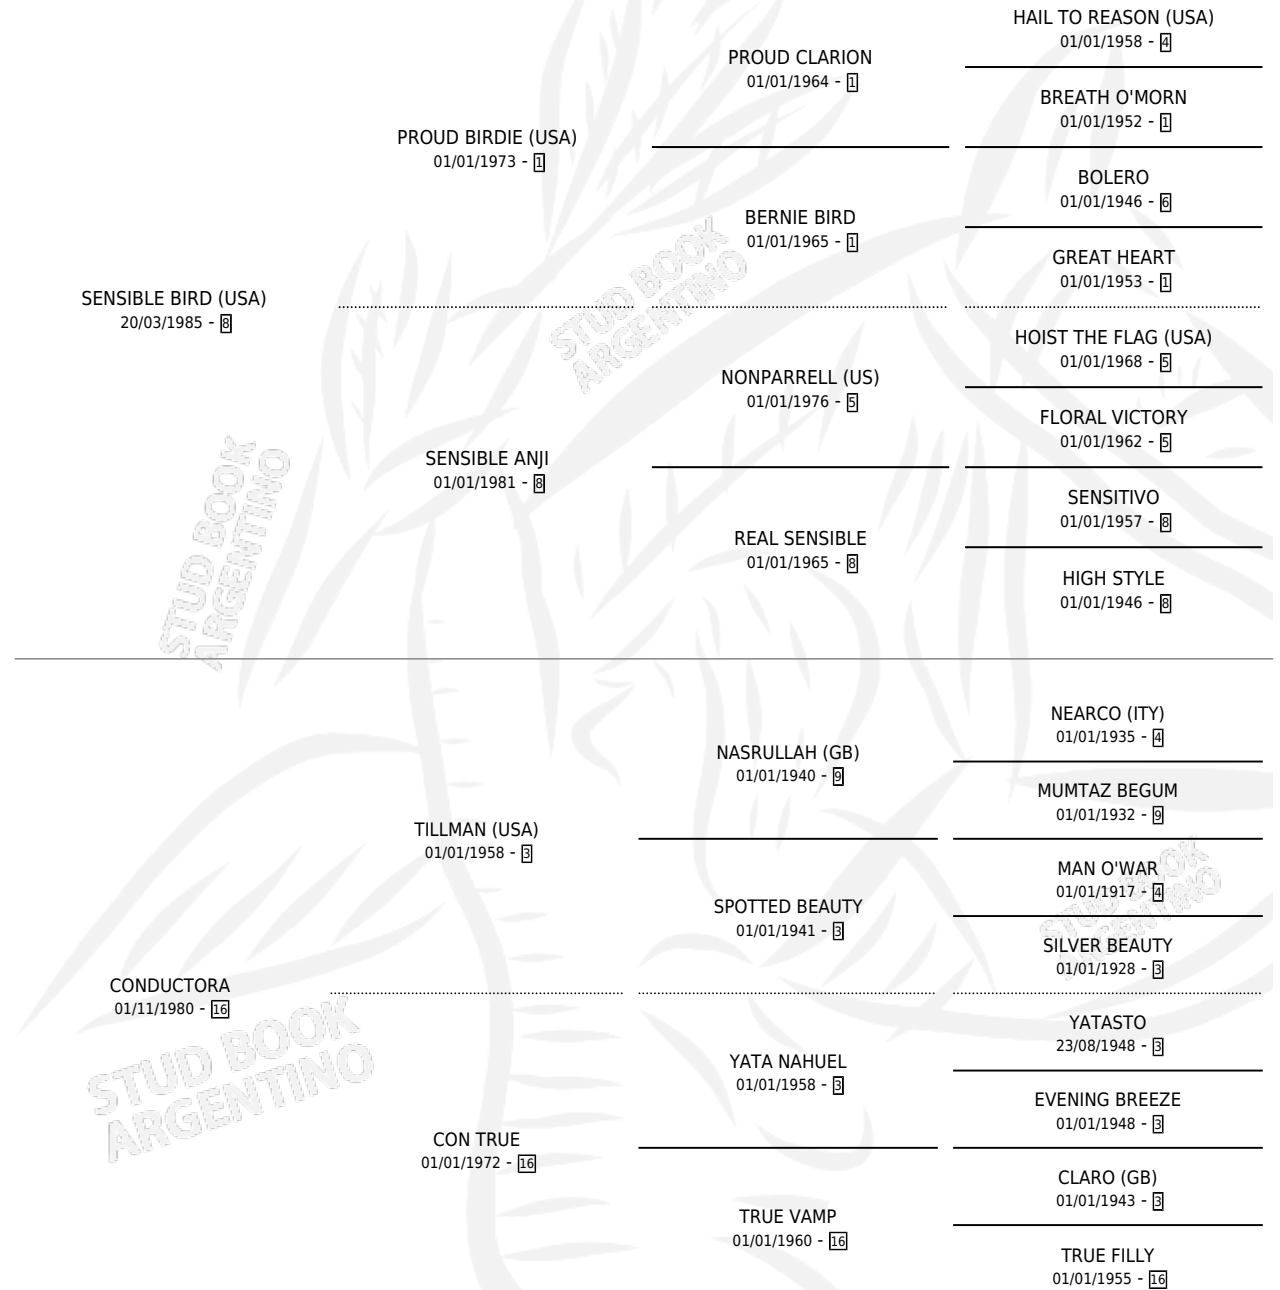

CHEVIGNON

por **SENSIBLE BIRD (USA)** y **CONDUCTORA** por **TILLMAN (USA)**

Argentina · Macho · Zaino Negro · SP · 26/11/1991
Familia 16-f · Volumen 34

ESTADO

TIPIFICACIÓN SANGUÍNEA	X
TIPIFICACIÓN POR ADN	X
PASAPORTE	X
IDENTIFICACIÓN POR MICROCHIP	X
REPRODUCTOR	X

Lugar de nacimiento: Green And Black
Criador: Sin dato

PEDIGREE

CAMPAÑA

Solo carreras oficiales de Argentina

POR EDAD

EDAD	CC	1°	2°	3°	4°	5°	NP	CLC	CLG	CLCG1	CLGG1	IMPORTE	GANANCIA / CC
3 AÑOS	3	0	0	0	0	0	3	0	0	0	0	\$0	\$0
TOTALES	3	0	0	0	0	0	3	0	0	0	0	\$0	\$0
%		0.0%	0.0%	0.0%	0.0%	0.0%	100%	0.0%	0.0%	0.0%	0.0%		