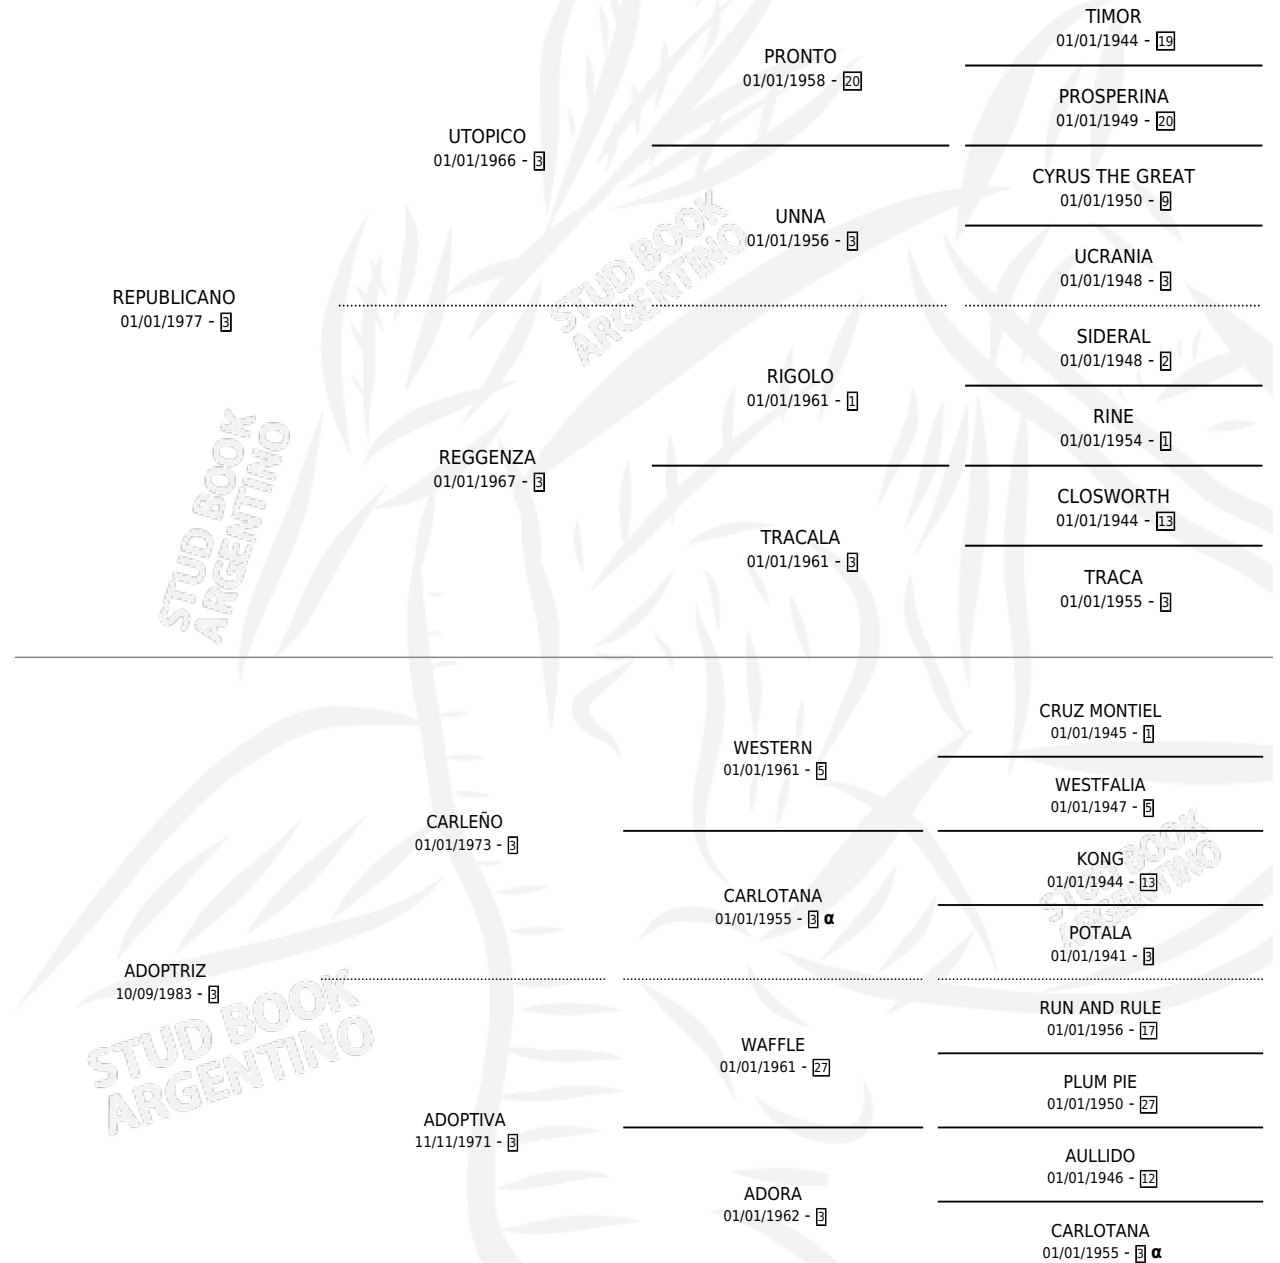

DON ADOLFO

por REPUBLICANO y ADOPTRIZ por CARLEÑO

Argentina · Macho · Zaino · SP · 10/11/1991
Familia 3 · Volumen 34

ESTADO

TIPIFICACIÓN SANGUÍNEA	X
TIPIFICACIÓN POR ADN	X
PASAPORTE	X
IDENTIFICACIÓN POR MICROCHIP	X
REPRODUCTOR	X

Lugar de nacimiento: Amistad

Criador: Sin dato

PEDIGREE

INBREEDING : α

DON ADOLFO

Datos oficiales del Stud Book Argentino

Documento generado el 07/05/2026

studbook.org.ar