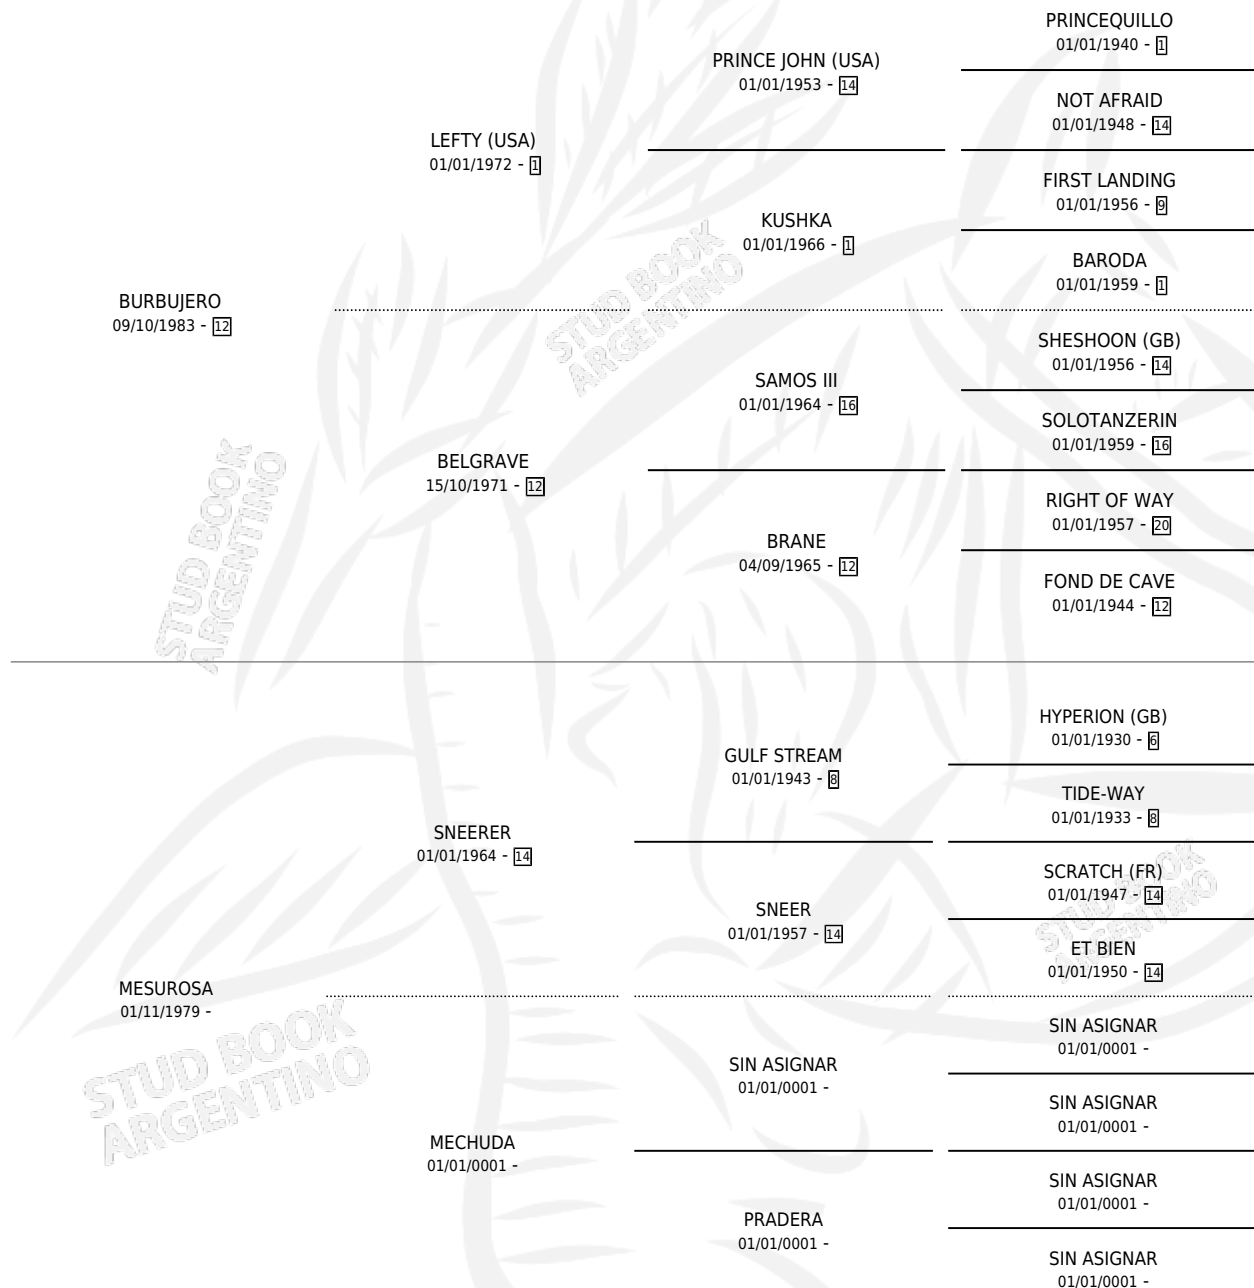

BURGO

por BURBUJERO y MESUROSА por SNEERER

Argentina · Macho · Alazan · SP · 18/11/1991
Familia · Volumen 34

ESTADO

TIPIFICACIÓN SANGUÍNEA	X
TIPIFICACIÓN POR ADN	X
PASAPORTE	X
IDENTIFICACIÓN POR MICROCHIP	X
REPRODUCTOR	X

Lugar de nacimiento: Amistad

Criador: Sin dato

PEDIGREE