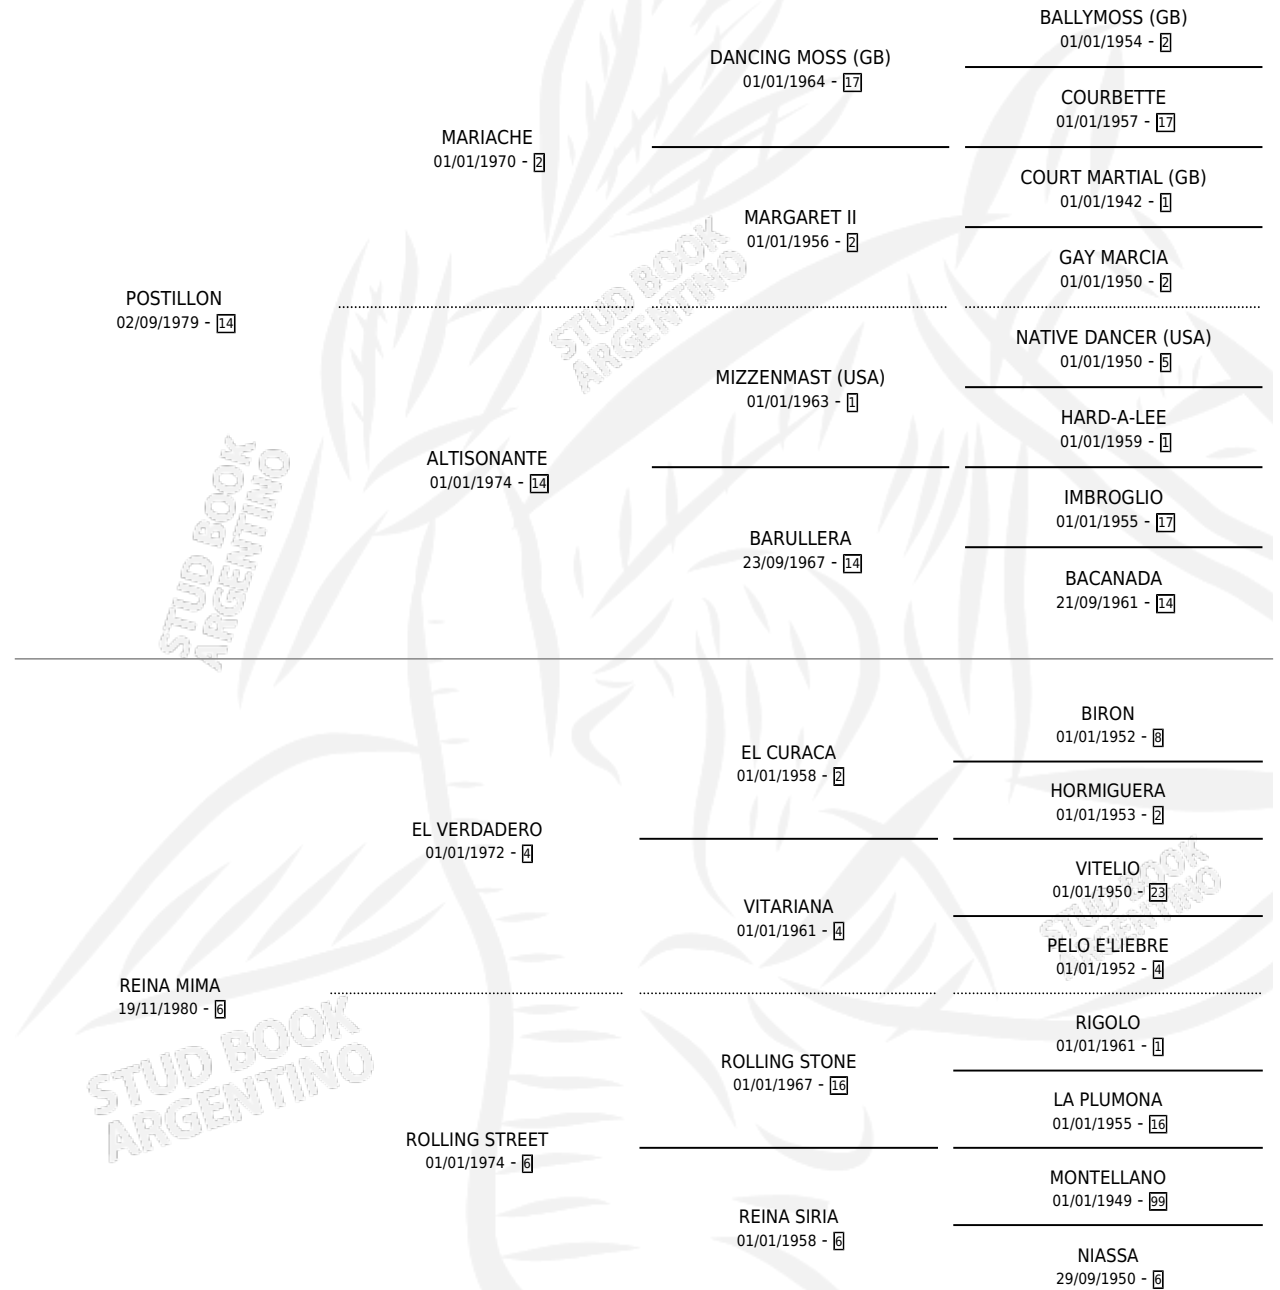

# ODIOSA

por **POSTILLON** y **REINA MIMA** por **EL VERDADERO**

Argentina · Hembra · Zaino · SP · 14/10/1991  
Familia 6-f · Volumen 34

## ESTADO

TIPIFICACIÓN SANGUÍNEA	X
TIPIFICACIÓN POR ADN	X
PASAPORTE	X
IDENTIFICACIÓN POR MICROCHIP	X
REPRODUCTOR	X

**Lugar de nacimiento:** Santa Micaela

**Criador:** Sin dato

## PEDIGREE