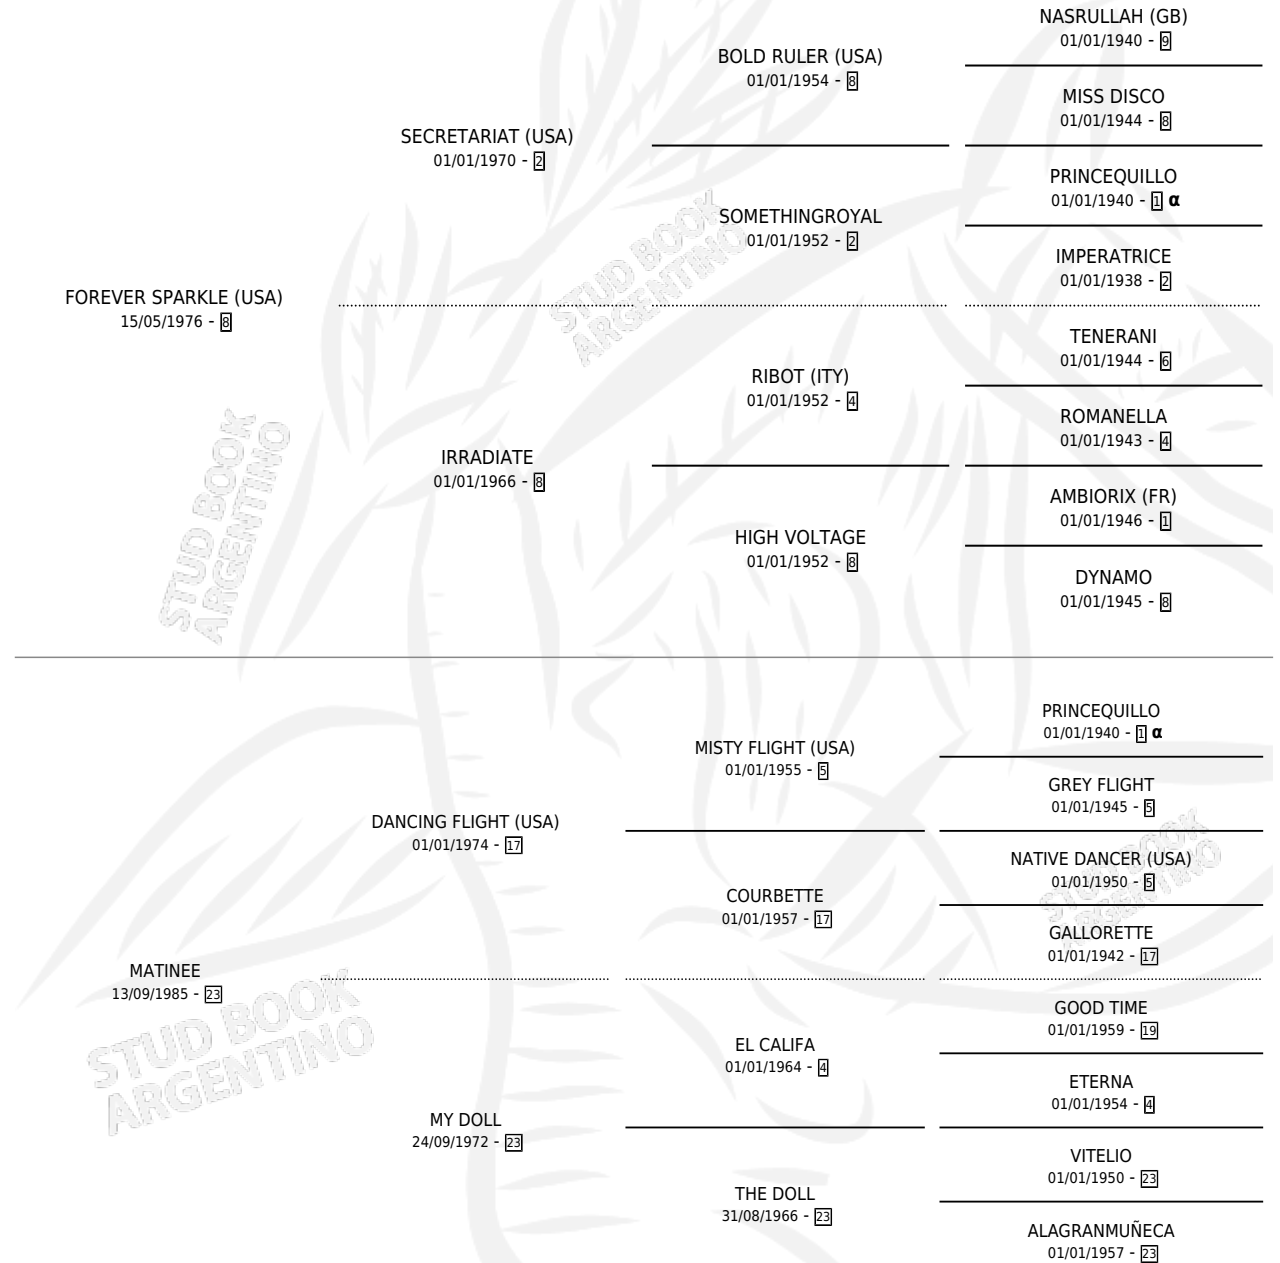

MALCRIADITA

por **FOREVER SPARKLE (USA)** y **MATINEE** por **DANCING FLIGHT (USA)**

Argentina · Hembra · Zaino · SP · 19/11/1991
Familia 23-a · Volumen 34

ESTADO

TIPIFICACIÓN SANGUÍNEA	✓
TIPIFICACIÓN POR ADN	X
PASAPORTE	X
IDENTIFICACIÓN POR MICROCHIP	X
REPRODUCTOR	X

Lugar de nacimiento: Vacacion

Criador: Vacacion

PEDIGREE

INBREEDING : α

EXPORTACIÓN / IMPORTACIÓN

FECHA	MOVIMIENTO	PAÍS
01/11/1993	EXPORTADO	PARAGUAY

MALCRIADITA

Datos oficiales del Stud Book Argentino