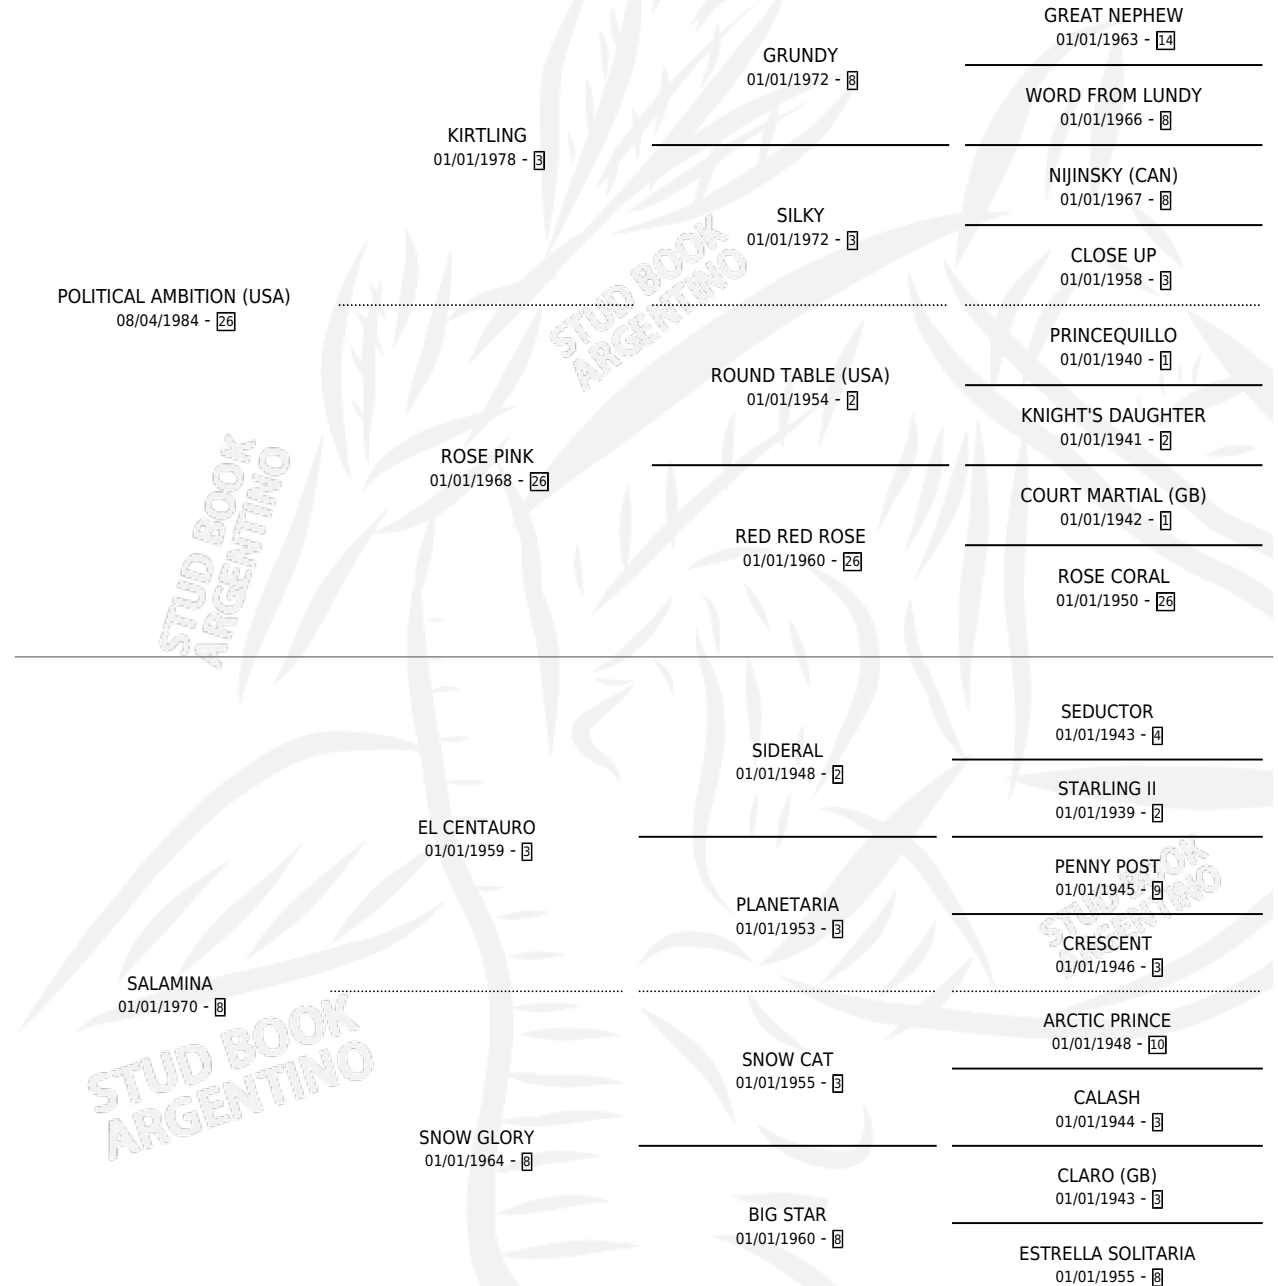

SAGITARIANO

por **POLITICAL AMBITION (USA)** y **SALAMINA** por **EL CENTAURO**

Argentina · Macho · Zaino · SP · 25/11/1991
Familia 8-c · Volumen 34

ESTADO

TIPIFICACIÓN SANGUÍNEA	X
TIPIFICACIÓN POR ADN	X
PASAPORTE	X
IDENTIFICACIÓN POR MICROCHIP	X
REPRODUCTOR	X

Lugar de nacimiento: Vacacion

Criador: Vacacion

PEDIGREE

CAMPAÑA

Solo carreras oficiales de Argentina

POR EDAD

EDAD	CC	1°	2°	3°	4°	5°	NP	CLC	CLG	CLCG1	CLGG1	IMPORTE	GANANCIA / CC
4 AÑOS	6	1	1	2	1	0	1	0	0	0	0	\$6,158	\$1,026
5 AÑOS	7	0	0	2	1	1	3	0	0	0	0	\$1,536	\$219
6 AÑOS	4	0	0	0	0	0	4	0	0	0	0	\$0	\$0
TOTALES	17	1	1	4	2	1	8	0	0	0	0	\$7,694	\$453
%		5.9%	5.9%	23.5%	11.8%	5.9%	47.1%	0.0%	0.0%	0.0%	0.0%		