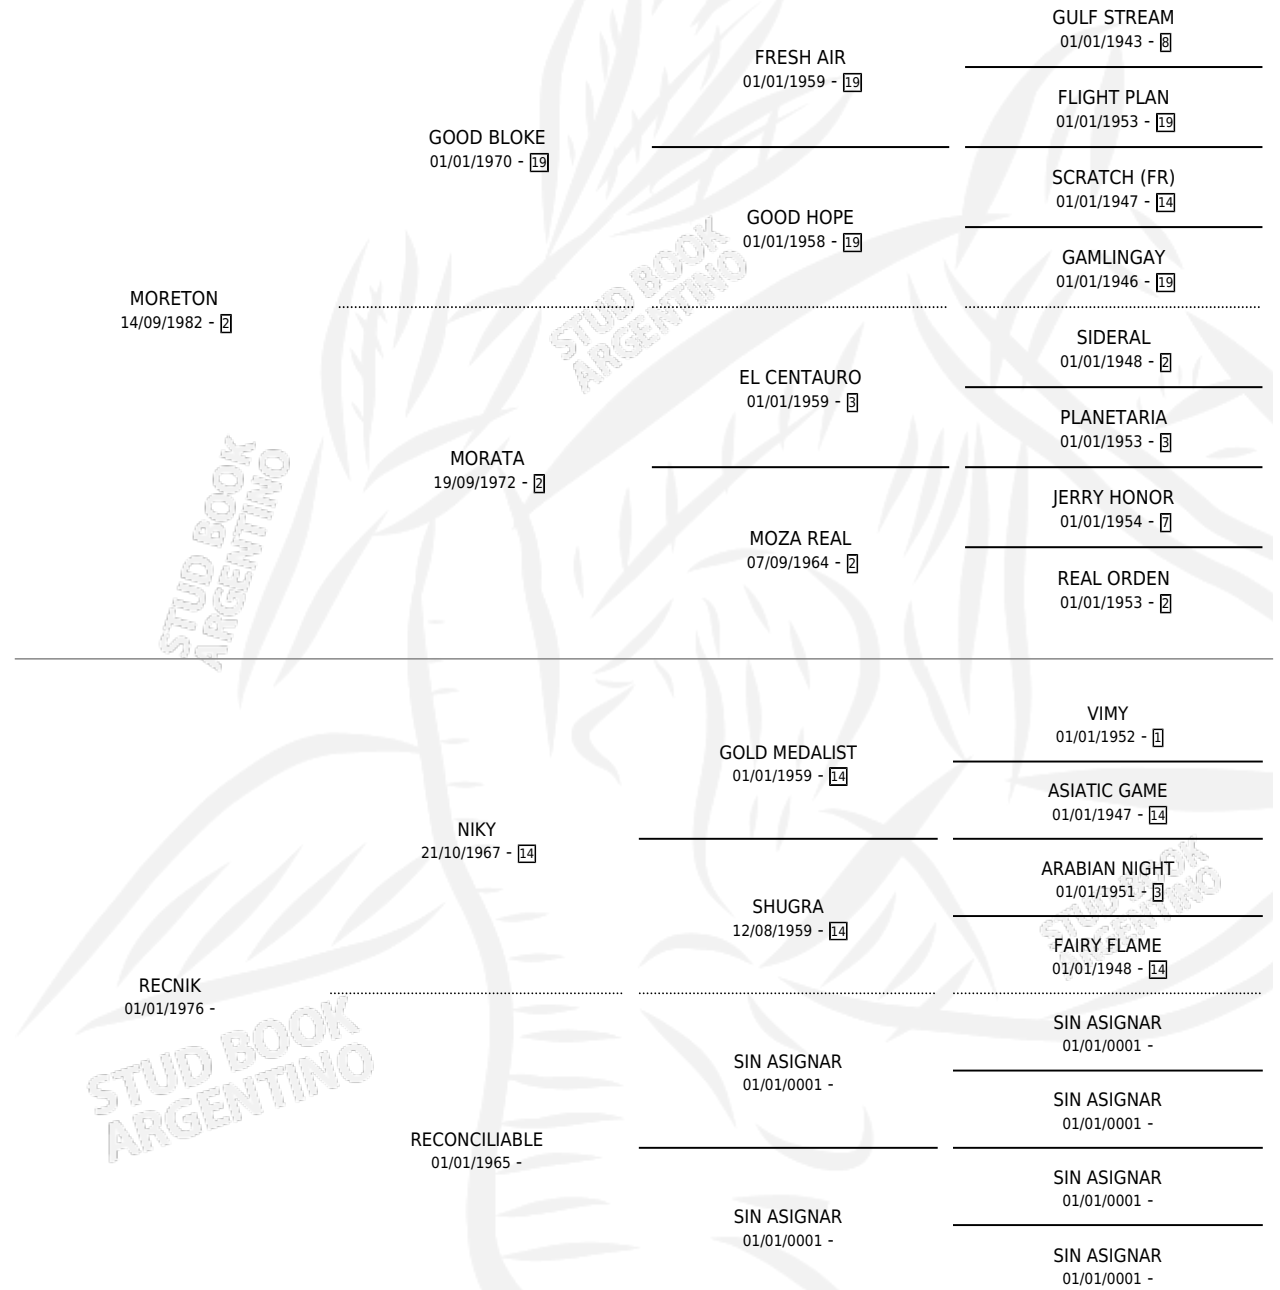

MORENIK

por MORETON y RECNIK por NIKY

Argentina · Macho · Alazan · SP · 15/11/1991
Familia · Volumen 34

ESTADO

TIPIFICACIÓN SANGUÍNEA	X
TIPIFICACIÓN POR ADN	X
PASAPORTE	X
IDENTIFICACIÓN POR MICROCHIP	X
REPRODUCTOR	X

Lugar de nacimiento: El Chalet

Criador: Sin dato

PEDIGREE

MORENIK

Datos oficiales del Stud Book Argentino

Documento generado el 04/05/2026

studbook.org.ar