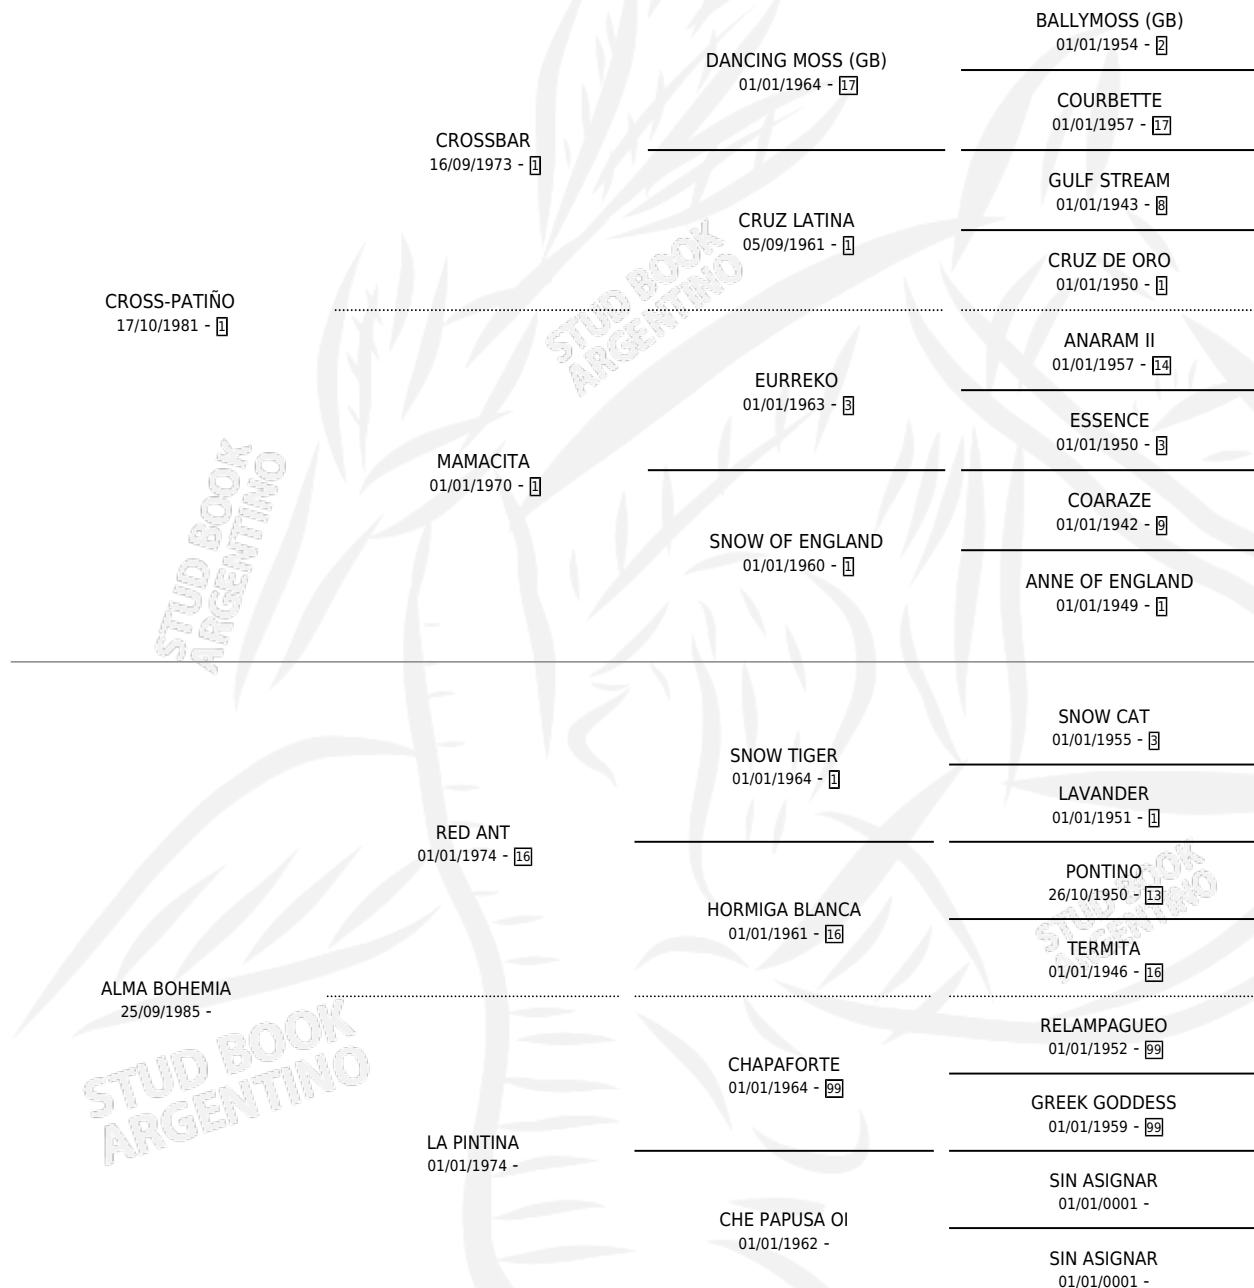

CROSS BOHEMIA

por CROSS-PATIÑO y ALMA BOHEMIA por RED ANT

Argentina · Hembra · Alazan · SP · 23/10/1991
Familia · Volumen 34

ESTADO

TIPIFICACIÓN SANGUÍNEA	X
TIPIFICACIÓN POR ADN	X
PASAPORTE	X
IDENTIFICACIÓN POR MICROCHIP	X
REPRODUCTOR	✓

Lugar de nacimiento: Los Potros

Criador: Sin dato

PEDIGREE