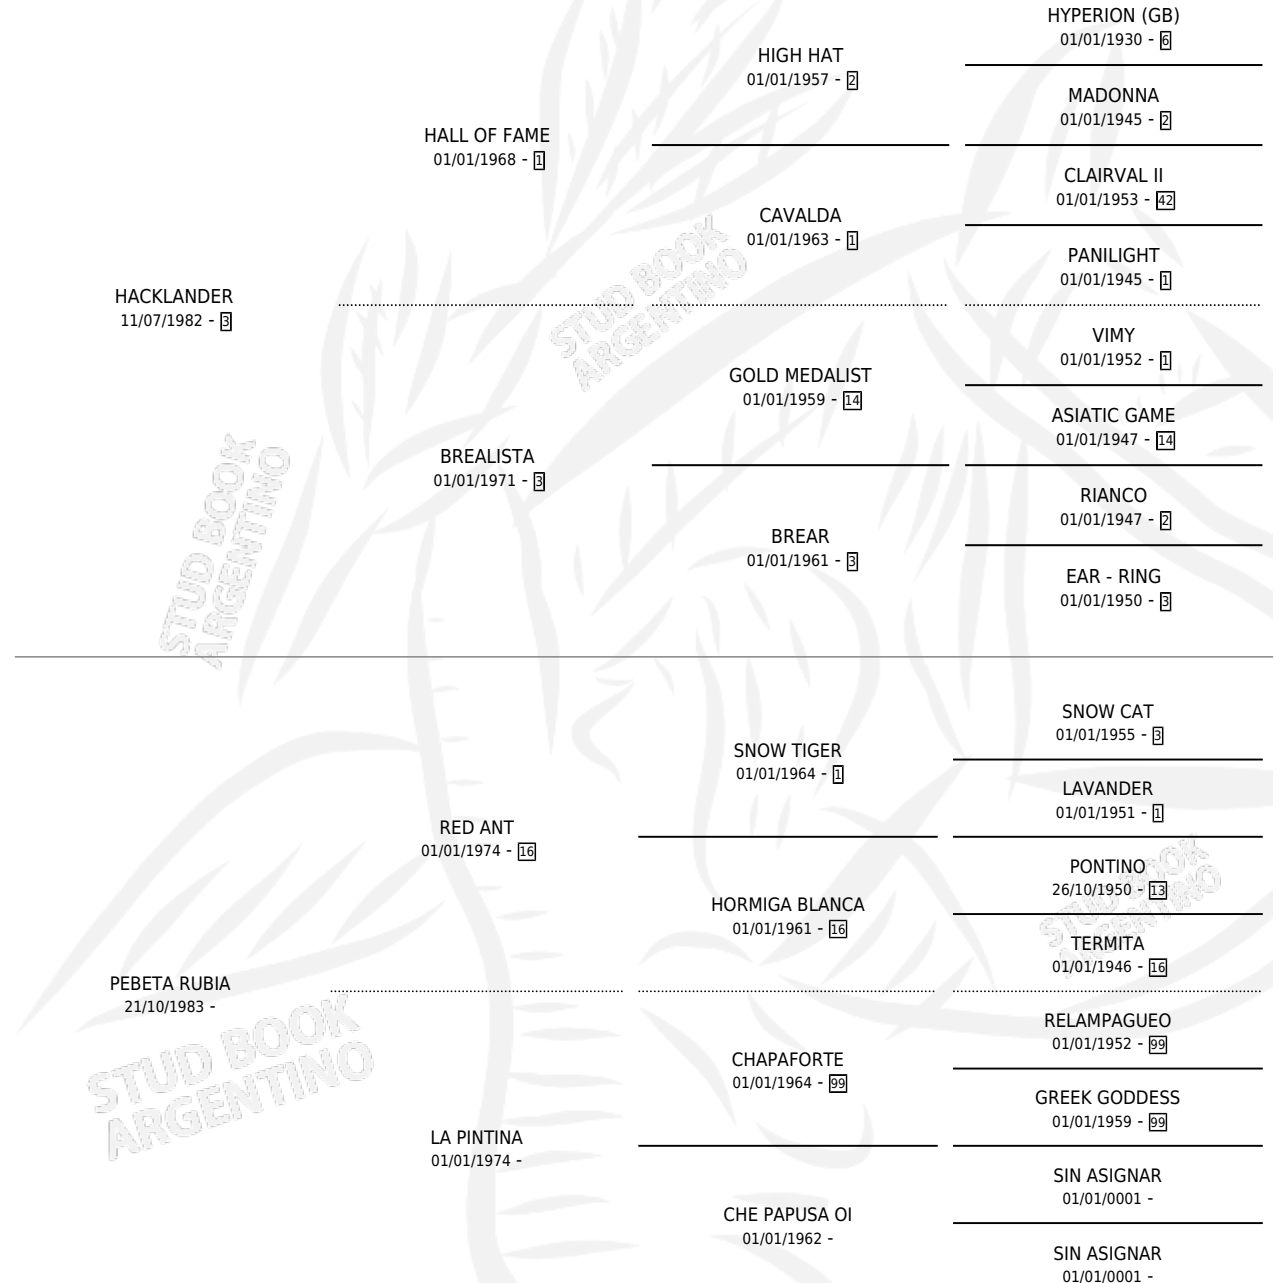

MOCITO RUBIO

por HACKLANDER y PEBETA RUBIA por RED ANT

Argentina · Macho · Alazan · SP · 28/11/1991
Familia · Volumen 34

ESTADO

TIPIFICACIÓN SANGUÍNEA	X
TIPIFICACIÓN POR ADN	X
PASAPORTE	X
IDENTIFICACIÓN POR MICROCHIP	X
REPRODUCTOR	X

Lugar de nacimiento: Los Potros

Criador: Sin dato

PEDIGREE

CAMPAÑA

Solo carreras oficiales de Argentina

POR EDAD

EDAD	CC	1°	2°	3°	4°	5°	NP	CLC	CLG	CLCG1	CLGG1	IMPORTE	GANANCIA / CC
4 AÑOS	3	0	0	0	0	0	3	0	0	0	0	\$0	\$0
5 AÑOS	7	0	0	0	0	0	7	0	0	0	0	\$0	\$0
TOTALES	10	0	0	0	0	0	10	0	0	0	0	\$0	\$0
%		0.0%	0.0%	0.0%	0.0%	0.0%	100%	0.0%	0.0%	0.0%	0.0%		