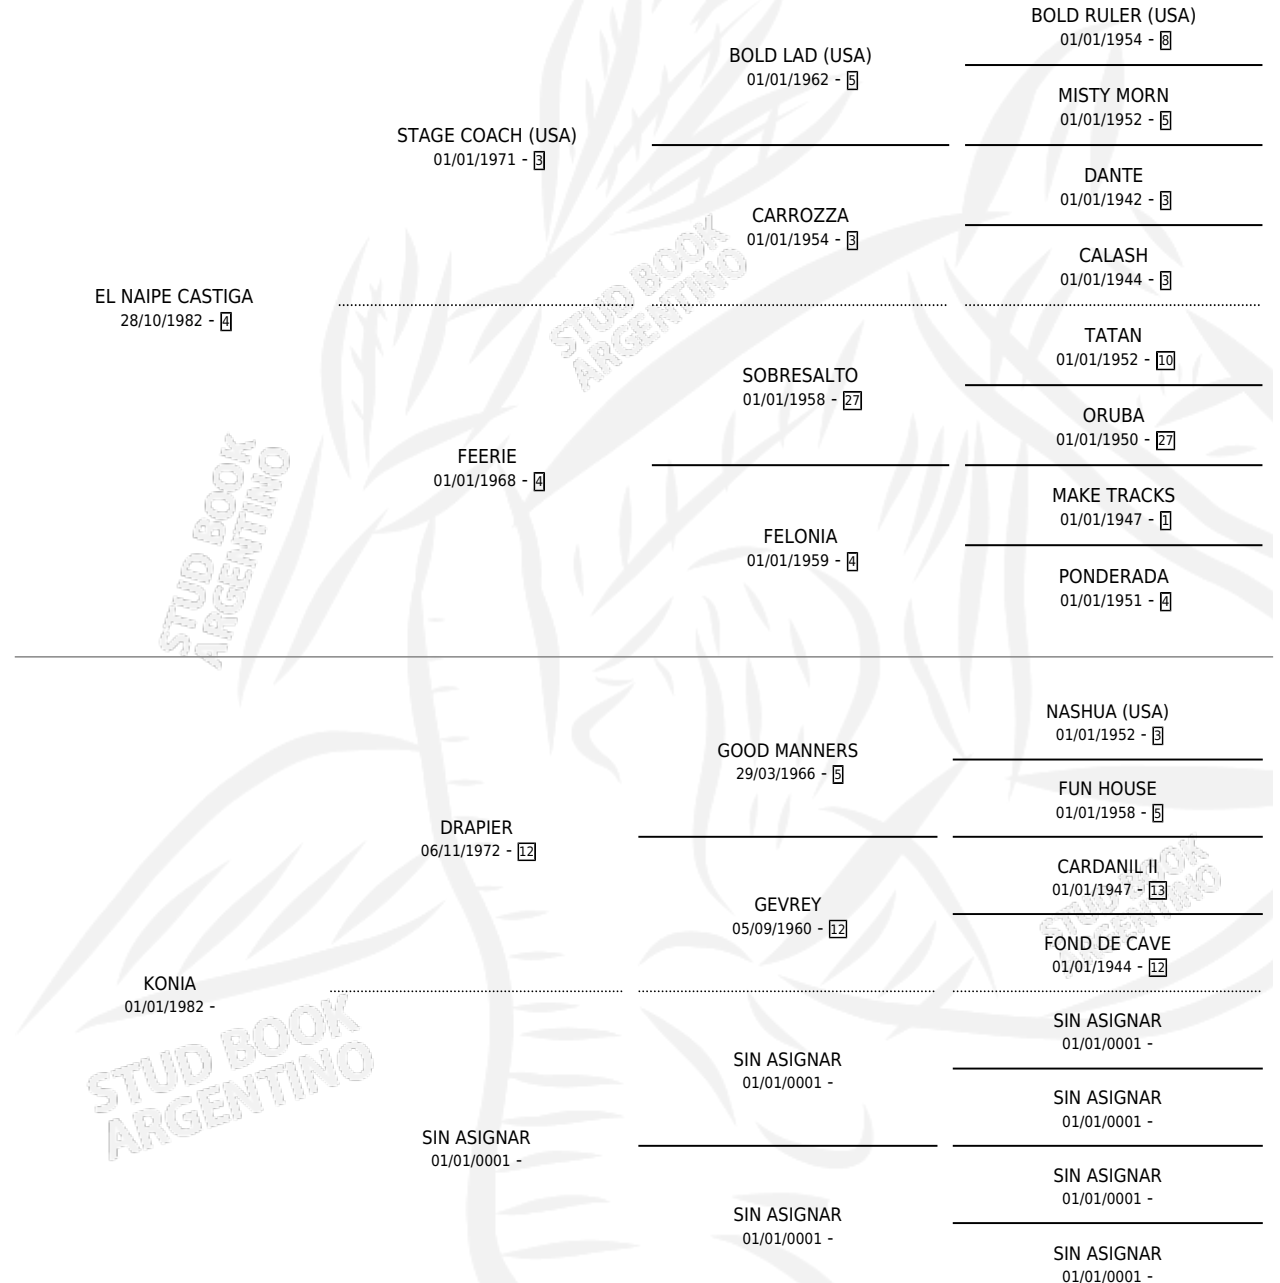

CACIQUE MELIN

por EL NAIPE CASTIGA y KONIA por DRAPIER

Argentina · Macho · Zaino · SP · 04/12/1991
Familia · Volumen 34

ESTADO

TIPIFICACIÓN SANGUÍNEA	X
TIPIFICACIÓN POR ADN	X
PASAPORTE	X
IDENTIFICACIÓN POR MICROCHIP	X
REPRODUCTOR	X

Lugar de nacimiento: Campo particular

Criador: Sin dato

PEDIGREE

CAMPAÑA

Solo carreras oficiales de Argentina

POR EDAD

EDAD	CC	1°	2°	3°	4°	5°	NP	CLC	CLG	CLCG1	CLGG1	IMPORTE	GANANCIA / CC
3 AÑOS	4	0	1	0	0	0	3	0	0	0	0	\$1,222	\$306
4 AÑOS	5	1	0	2	0	0	2	0	0	0	0	\$6,278	\$1,256
5 AÑOS	1	0	0	0	0	0	1	0	0	0	0	\$0	\$0
6 AÑOS	9	0	1	1	4	0	3	0	0	0	0	\$2,416	\$268
7 AÑOS	2	0	0	0	0	1	1	0	0	0	0	\$164	\$82
TOTALES	21	1	2	3	4	1	10	0	0	0	0	\$10,080	\$480
%		4.8%	9.5%	14.3%	19.0%	4.8%	47.6%	0.0%	0.0%	0.0%	0.0%		