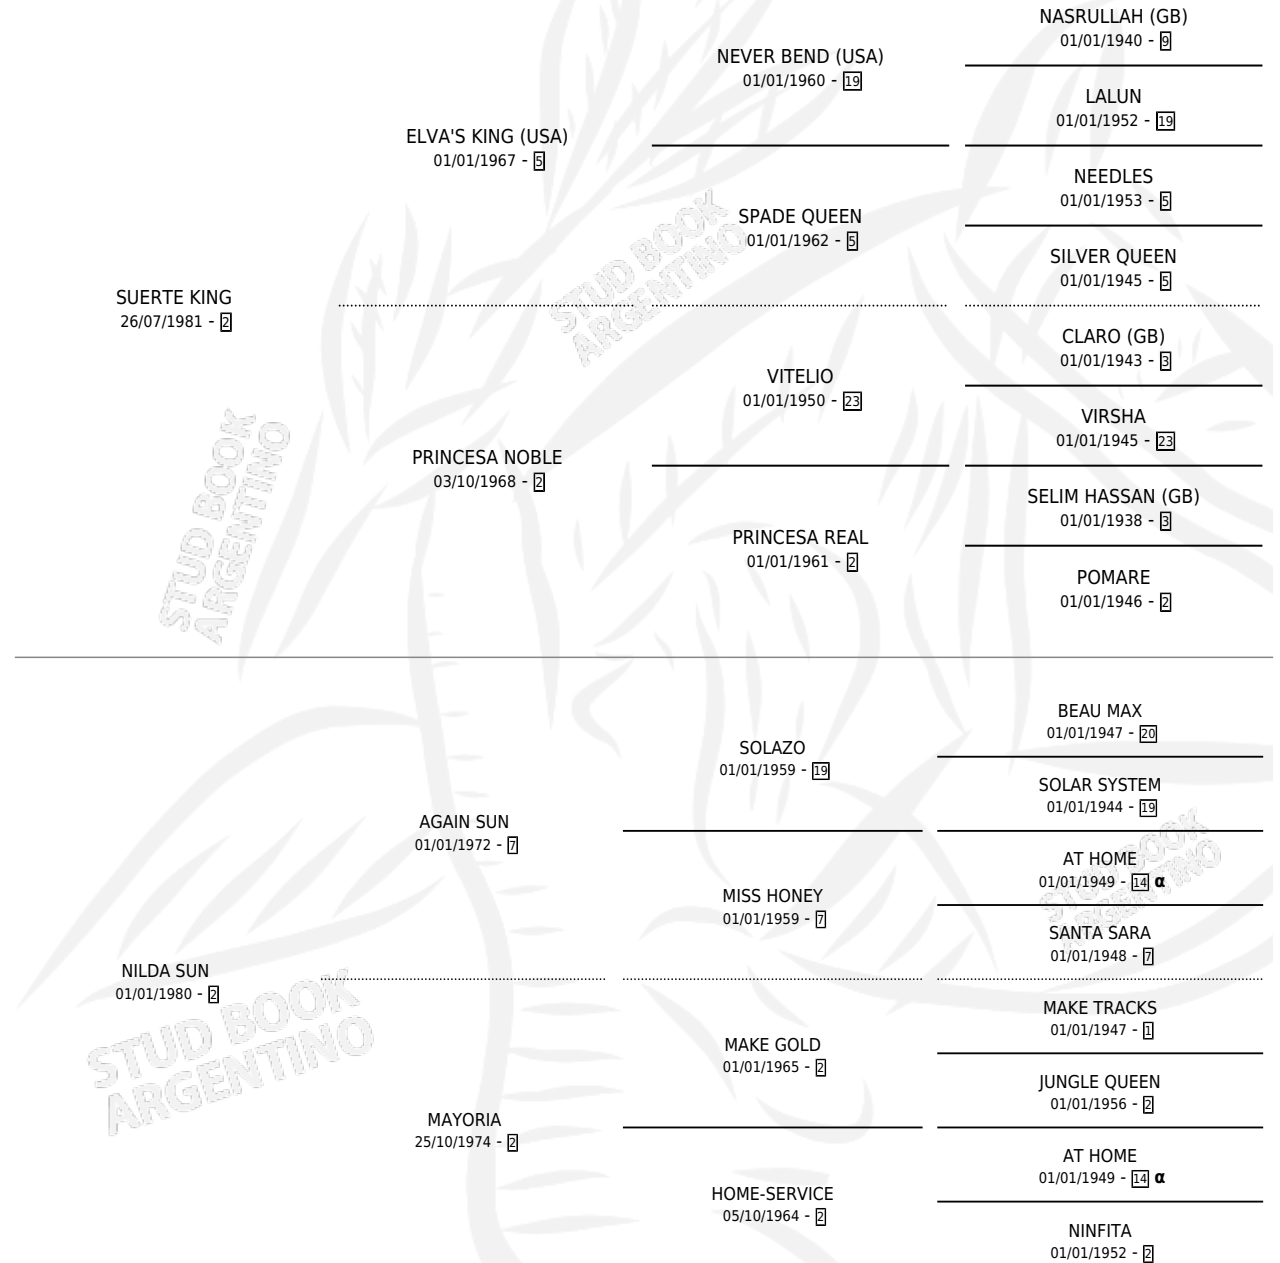

SUERTUDO KING

por **SUERTE KING** y **NILDA SUN** por **AGAIN SUN**

Argentina · Macho · Zaino · SP · 29/11/1991
Familia 2-g · Volumen 34

ESTADO

TIPIFICACIÓN SANGUÍNEA	X
TIPIFICACIÓN POR ADN	X
PASAPORTE	X
IDENTIFICACIÓN POR MICROCHIP	X
REPRODUCTOR	X

Lugar de nacimiento: San Luis li

Criador: Sin dato

PEDIGREE

INBREEDING : α

SUERTUDO KING

Datos oficiales del Stud Book Argentino

Documento generado el 07/05/2026

studbook.org.ar