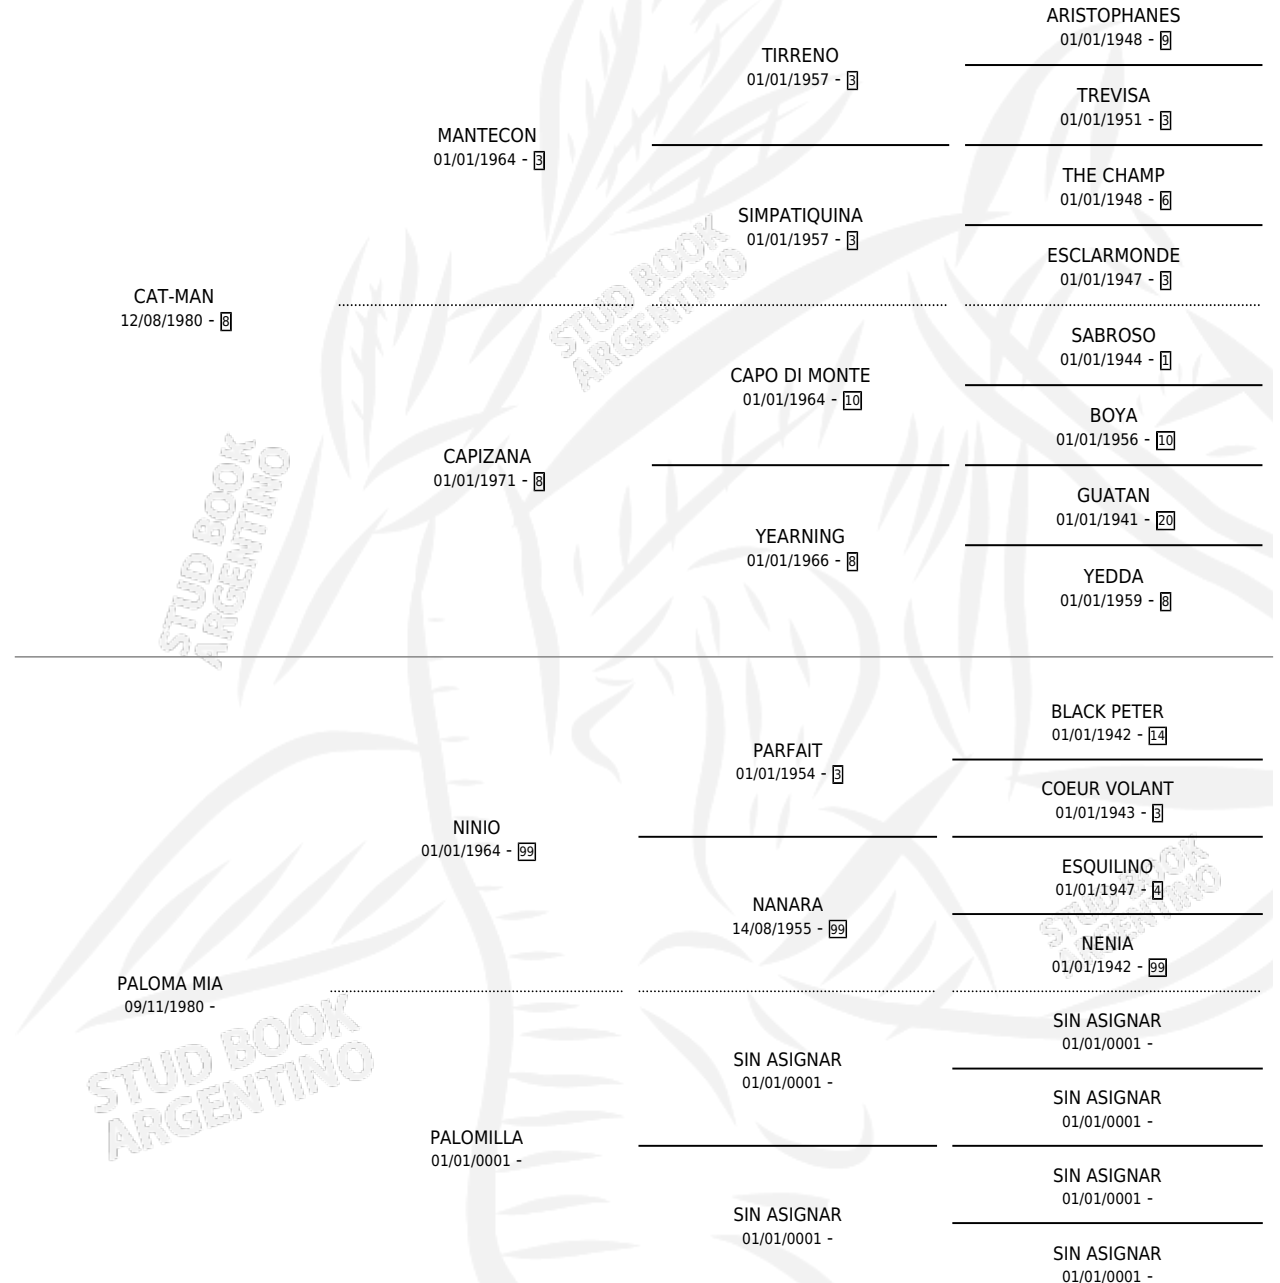

CAT NINIO

por CAT-MAN y PALOMA MIA por NINIO

Argentina · Macho · Alazan · SP · 09/12/1991
Familia · Volumen 34

ESTADO

TIPIFICACIÓN SANGUÍNEA	X
TIPIFICACIÓN POR ADN	X
PASAPORTE	X
IDENTIFICACIÓN POR MICROCHIP	X
REPRODUCTOR	X

Lugar de nacimiento: Sin Riesgo

Criador: Leone Ruben Norberto

PEDIGREE

CAT NINIO

Datos oficiales del Stud Book Argentino

Documento generado el 06/05/2026

studbook.org.ar