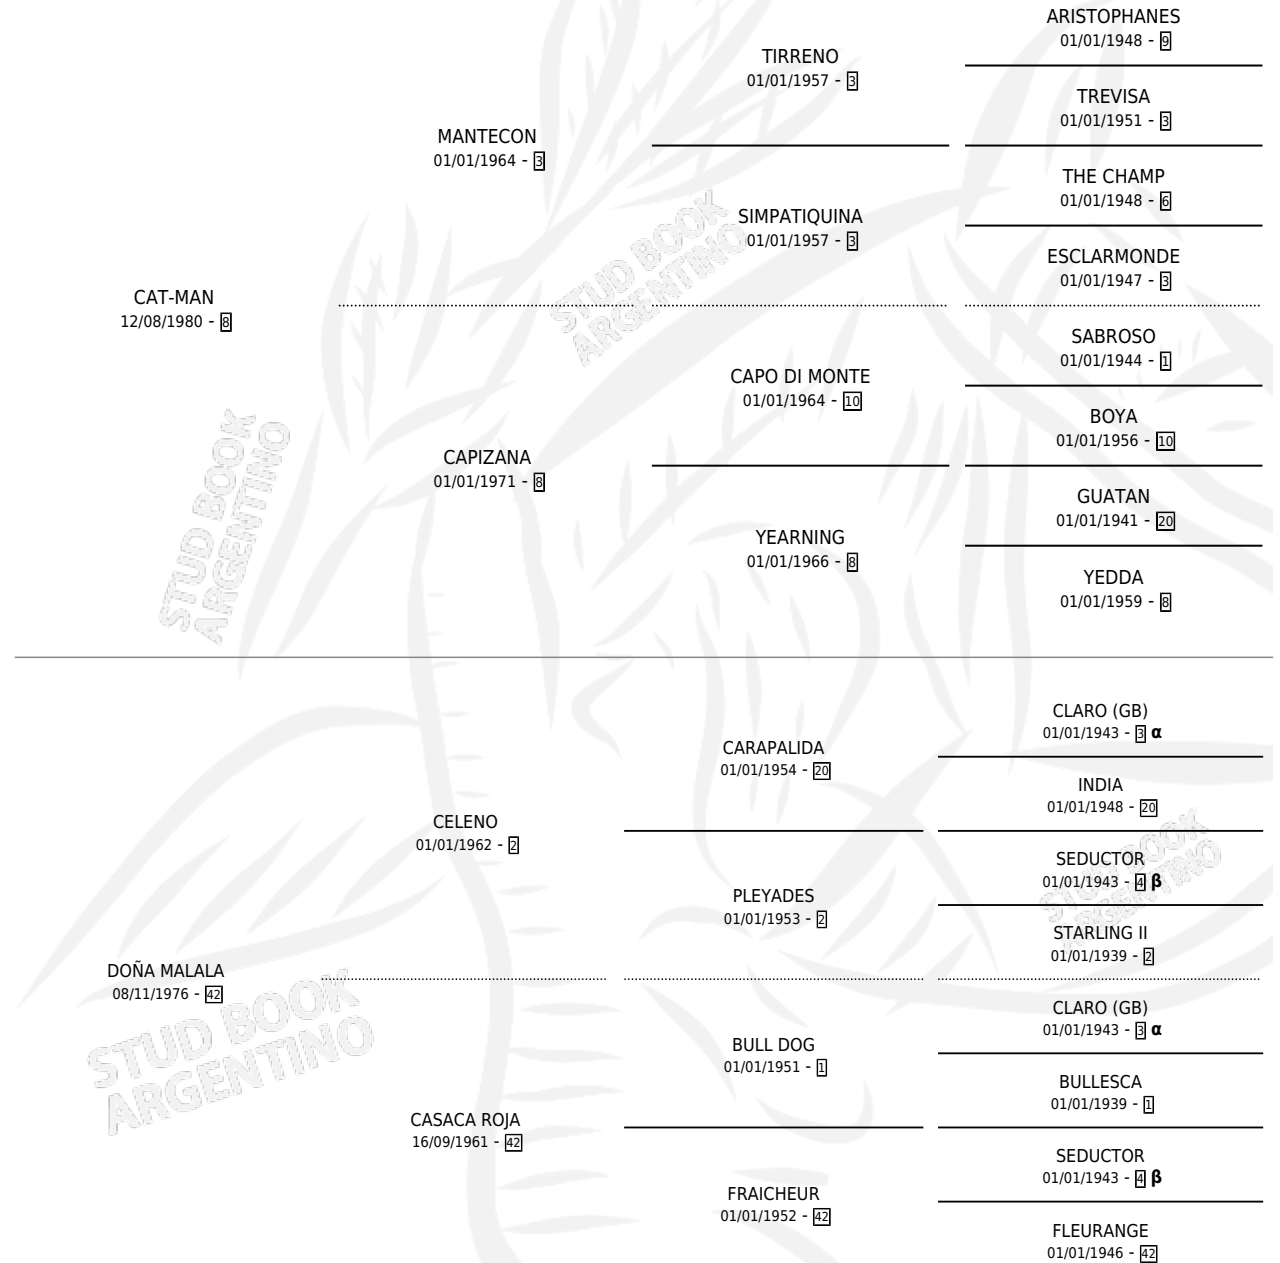

# CAT MALALA

por CAT-MAN y DOÑA MALALA por CELENO

Argentina · Hembra · Alazan · SP · 28/11/1991  
Familia 42 · Volumen 34

## ESTADO

TIPIFICACIÓN SANGUÍNEA	X
TIPIFICACIÓN POR ADN	X
PASAPORTE	X
IDENTIFICACIÓN POR MICROCHIP	X
REPRODUCTOR	X

**Lugar de nacimiento:** El Caudillo

**Criador:** Ghullermini Abundio

## PEDIGREE

INBREEDING :  $\alpha, \beta$