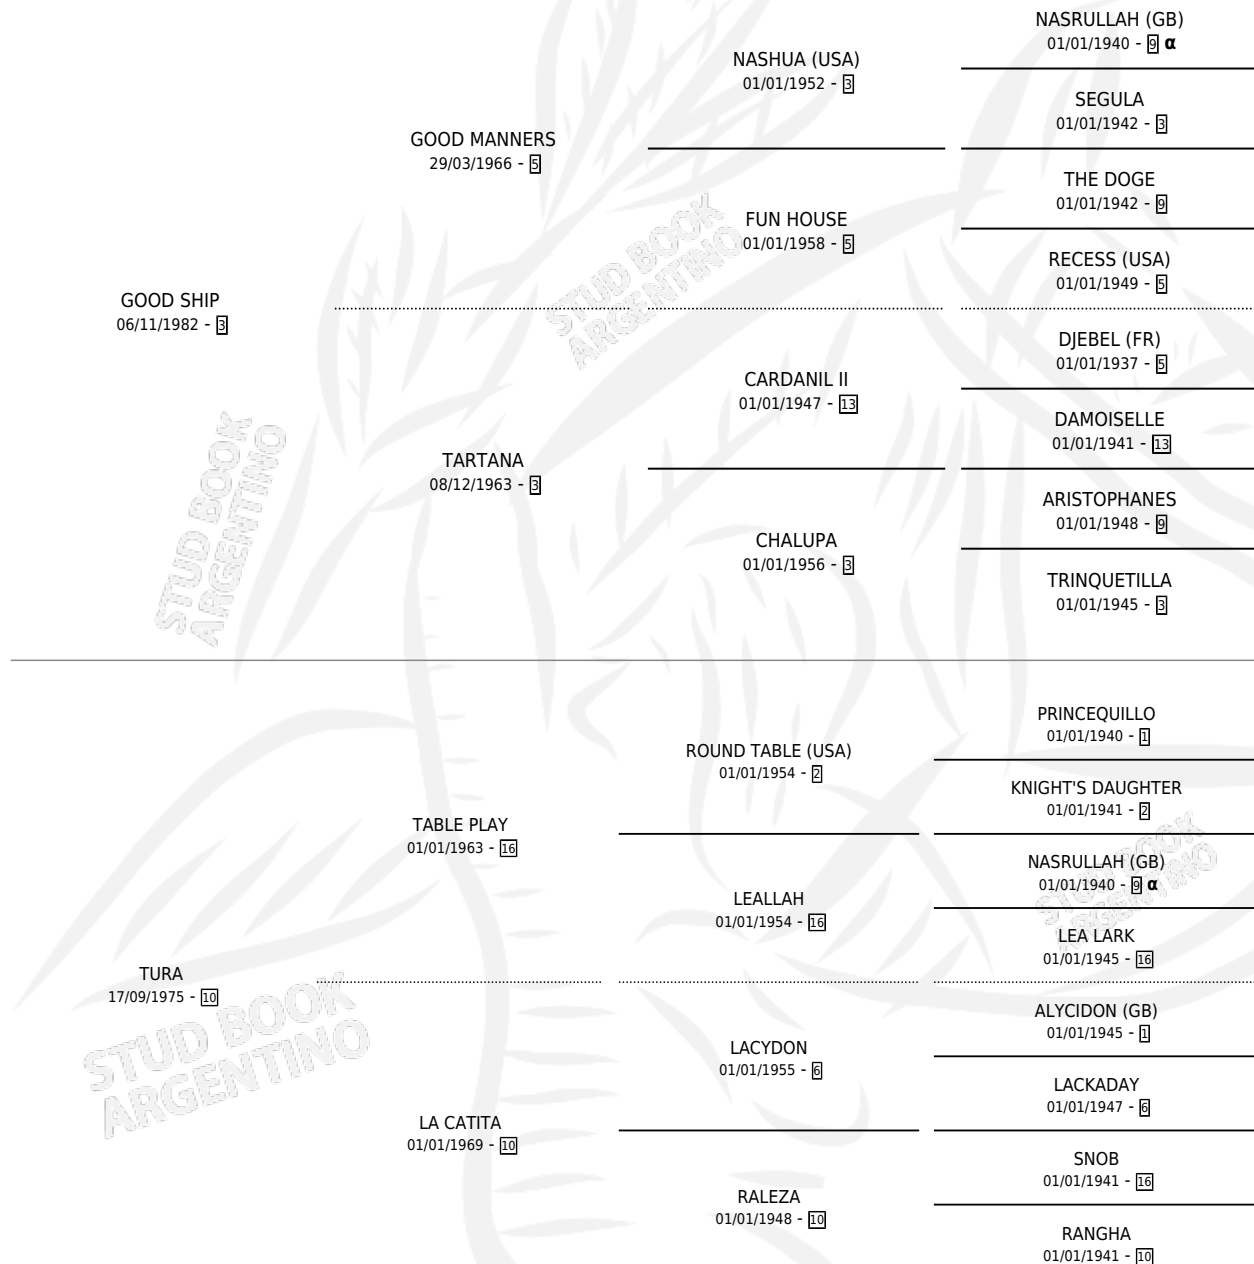

BUEN TUCO

por **GOOD SHIP** y **TURA** por **TABLE PLAY**

Argentina · Macho · Zaino · SP · 09/11/1991
Familia 10-d · Volumen 34

ESTADO

TIPIFICACIÓN SANGUÍNEA	X
TIPIFICACIÓN POR ADN	X
PASAPORTE	X
IDENTIFICACIÓN POR MICROCHIP	X
REPRODUCTOR	X

Lugar de nacimiento: Dinastia

Criador: Sin dato

PEDIGREE

INBREEDING : α

BUEN TUCO

Datos oficiales del Stud Book Argentino

Documento generado el 02/05/2026

studbook.org.ar