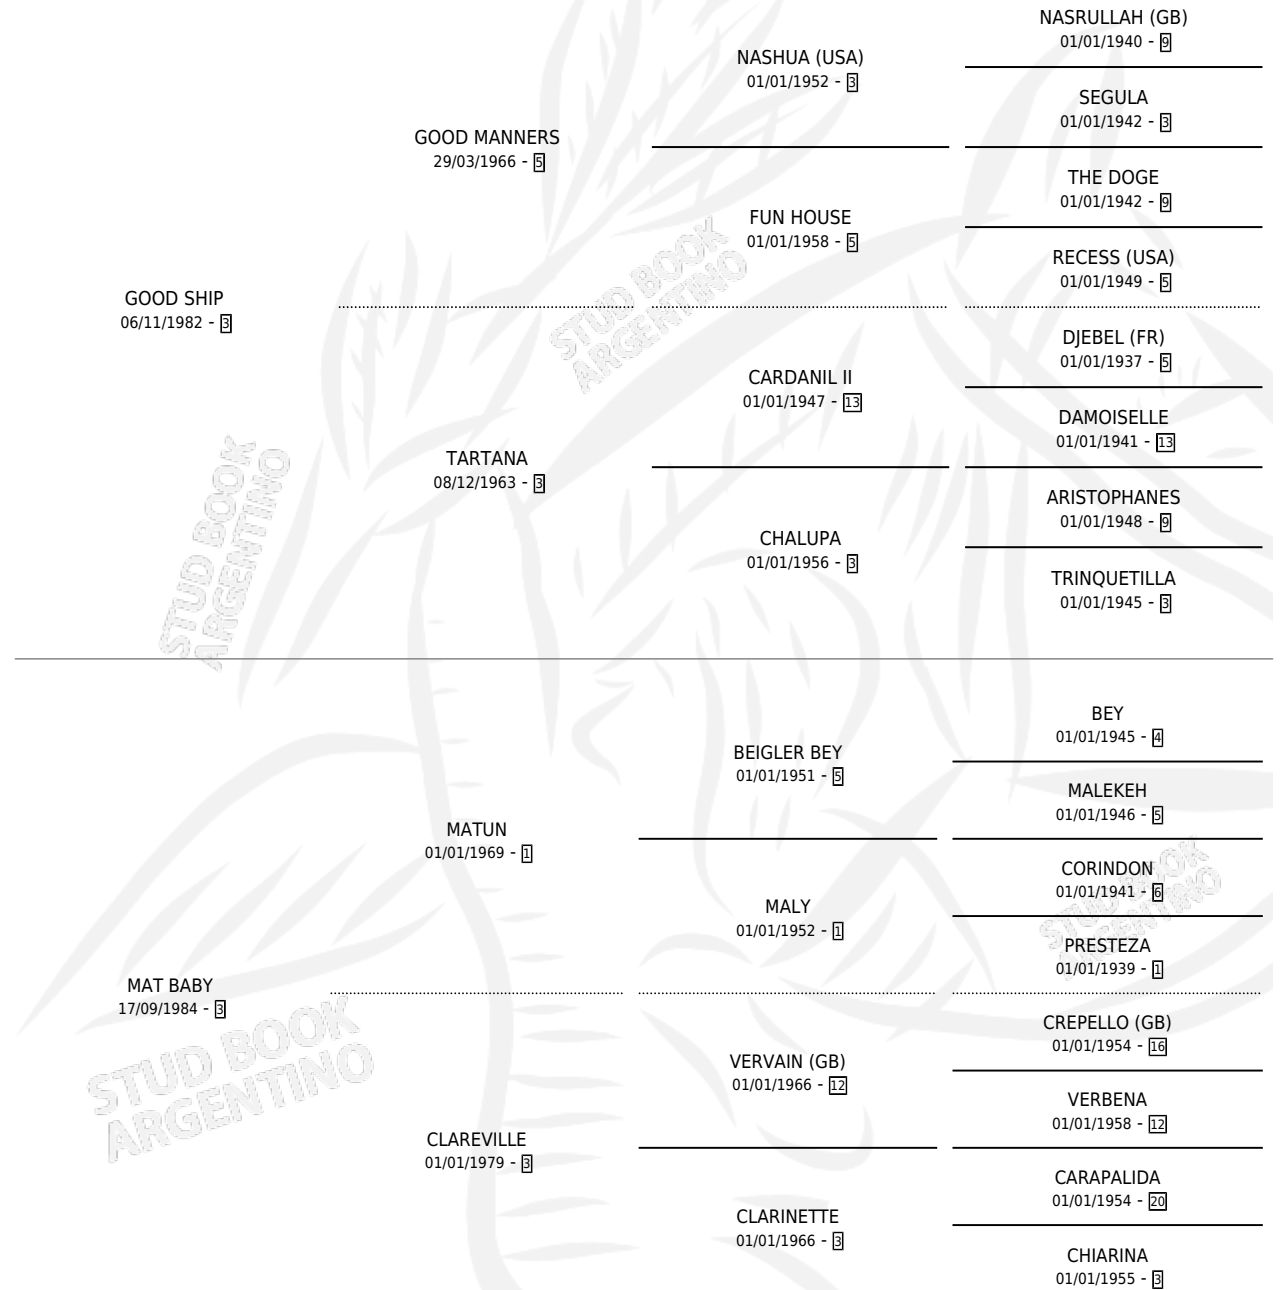

BUEN MATE

por GOOD SHIP y MAT BABY por MATUN

Argentina · Macho · Zaino · SP · 09/11/1991
Familia 3-I · Volumen 34

ESTADO

TIPIFICACIÓN SANGUÍNEA	X
TIPIFICACIÓN POR ADN	X
PASAPORTE	X
IDENTIFICACIÓN POR MICROCHIP	X
REPRODUCTOR	X

Lugar de nacimiento: Dinastia

Criador: Sin dato

PEDIGREE

CAMPAÑA

Solo carreras oficiales de Argentina

POR EDAD

EDAD	CC	1°	2°	3°	4°	5°	NP	CLC	CLG	CLCG1	CLGG1	IMPORTE	GANANCIA / CC
3 AÑOS	4	0	0	0	0	0	4	0	0	0	0	\$0	\$0
TOTALES	4	0	0	0	0	0	4	0	0	0	0	\$0	\$0
%		0.0%	0.0%	0.0%	0.0%	0.0%	100%	0.0%	0.0%	0.0%	0.0%		