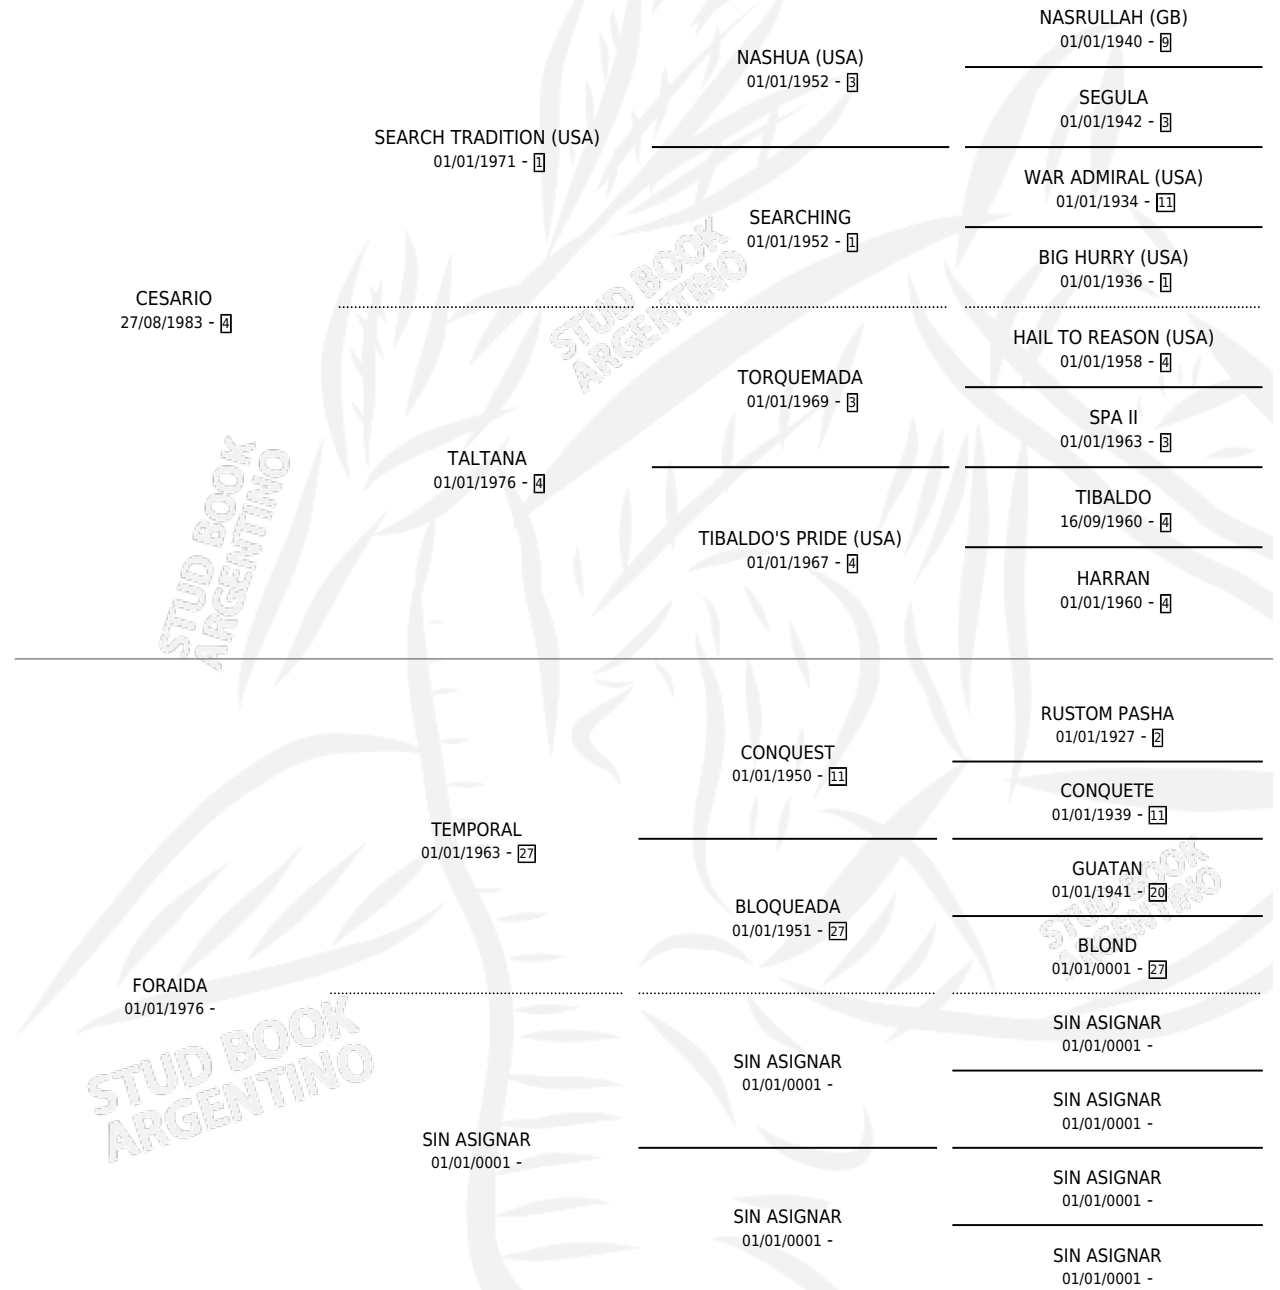

CESARFOR

por **CESARIO** y **FORAIDA** por **TEMPORAL**

Argentina · Macho · Zaino · SP · 03/12/1991
Familia · Volumen 34

ESTADO

TIPIFICACIÓN SANGUÍNEA	X
TIPIFICACIÓN POR ADN	X
PASAPORTE	X
IDENTIFICACIÓN POR MICROCHIP	X
REPRODUCTOR	X

Lugar de nacimiento: La Posta de San Antonio
Criador: Sin dato

PEDIGREE

CESARFOR

Datos oficiales del Stud Book Argentino

Documento generado el 07/05/2026

studbook.org.ar