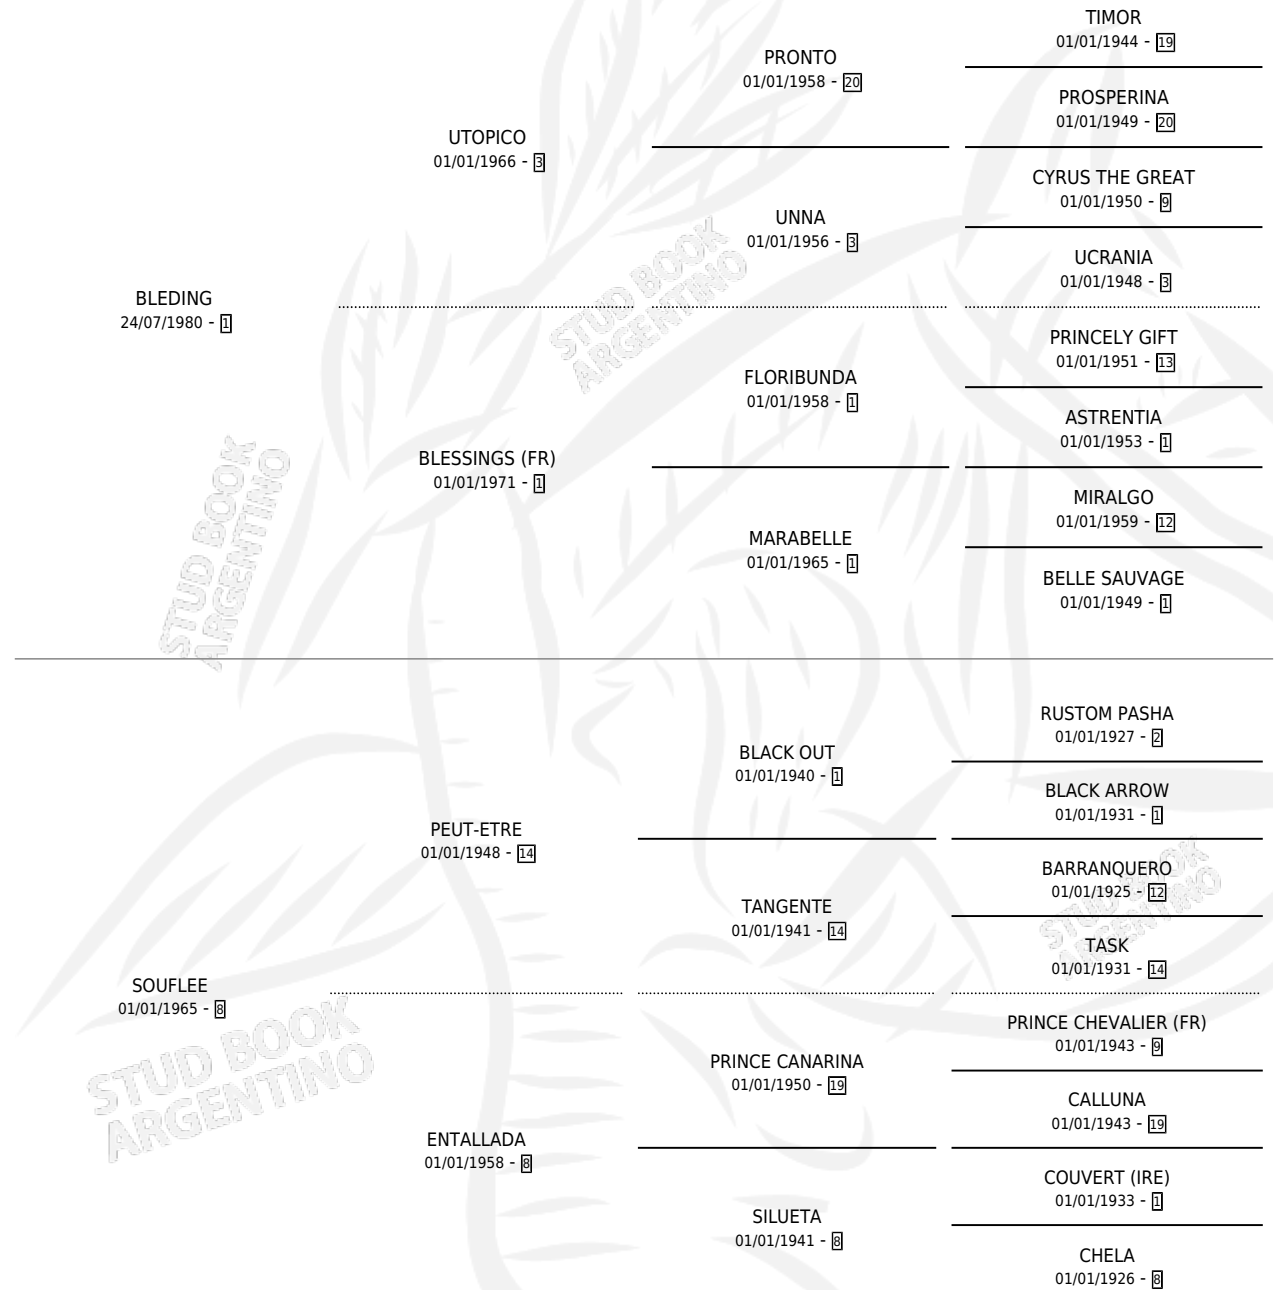

EL MAYMA

por **BLEDING** y **SOUFLEE** por **PEUT-ETRE**

Argentina · Macho · Zaino · SP · 29/10/1991
Familia 8-j · Volumen 34

ESTADO

TIPIFICACIÓN SANGUÍNEA	X
TIPIFICACIÓN POR ADN	X
PASAPORTE	X
IDENTIFICACIÓN POR MICROCHIP	X
REPRODUCTOR	X

Lugar de nacimiento: Padrino

Criador: Abolengo

PEDIGREE