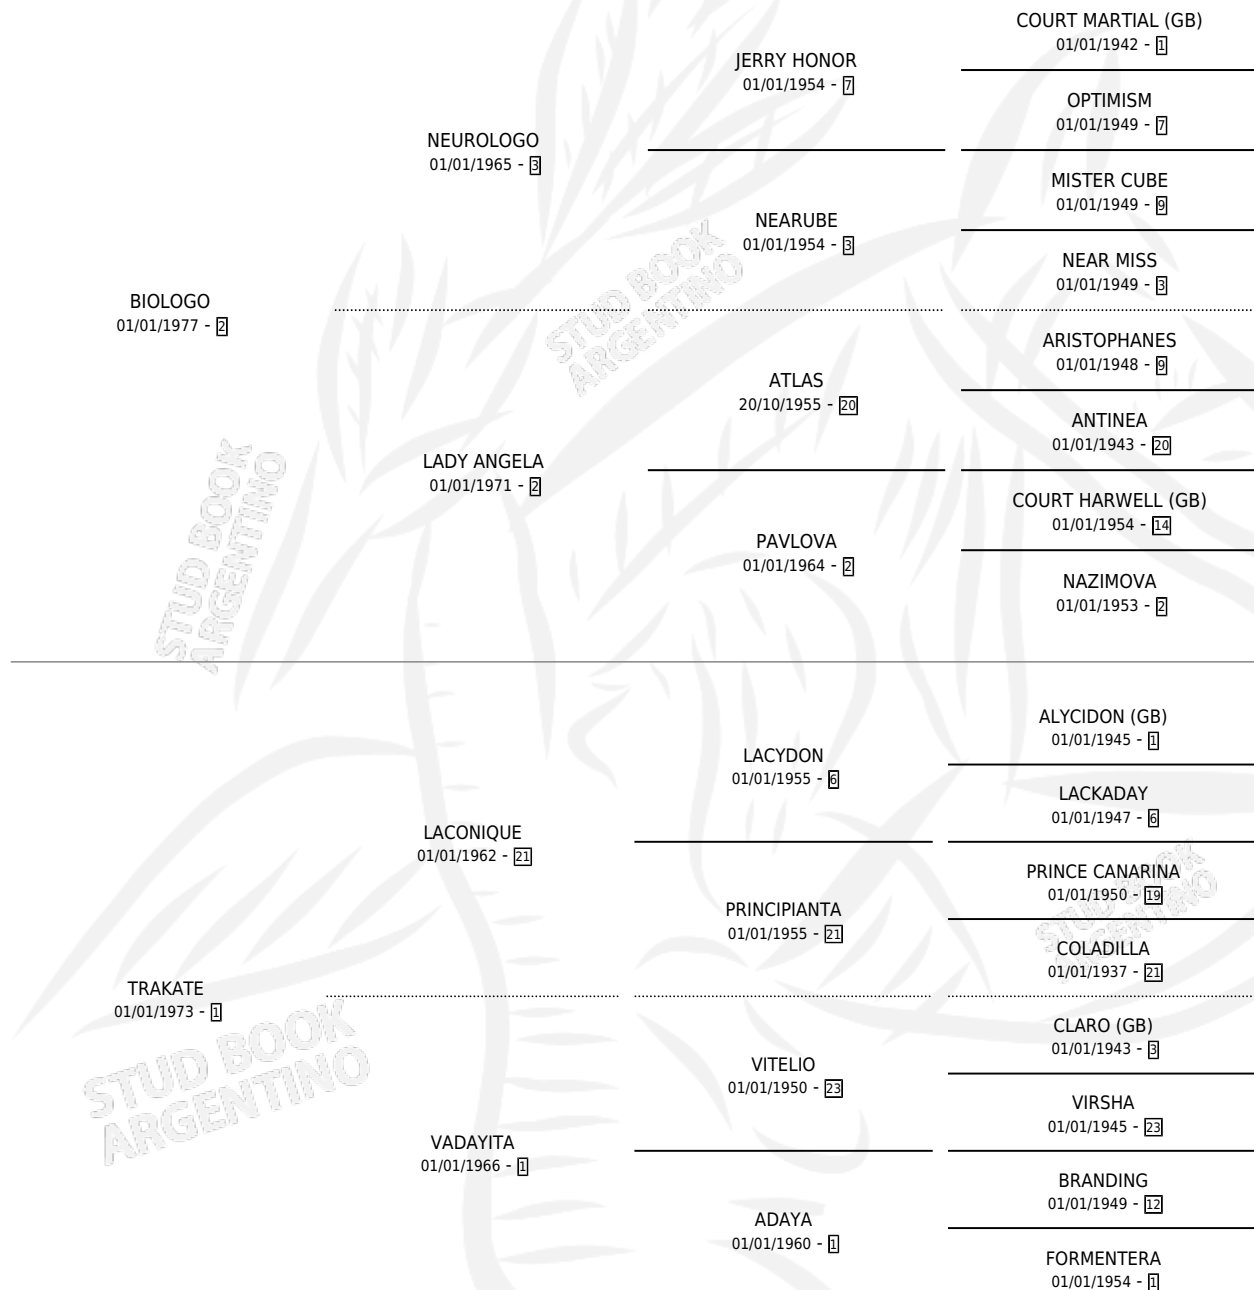

TERMOMETRICA

por **BIOLOGO** y **TRAKATE** por **LACONIQUE**

Argentina · Hembra · Zaino Colorado · SP · 15/11/1991
Familia 1 · Volumen 34

ESTADO

TIPIFICACIÓN SANGUÍNEA	X
TIPIFICACIÓN POR ADN	X
PASAPORTE	X
IDENTIFICACIÓN POR MICROCHIP	X
REPRODUCTOR	X

Lugar de nacimiento: Cahuel

Criador: Cahuel

PEDIGREE

TERMOMETRICA

Datos oficiales del Stud Book Argentino

Documento generado el 25/04/2026

studbook.org.ar